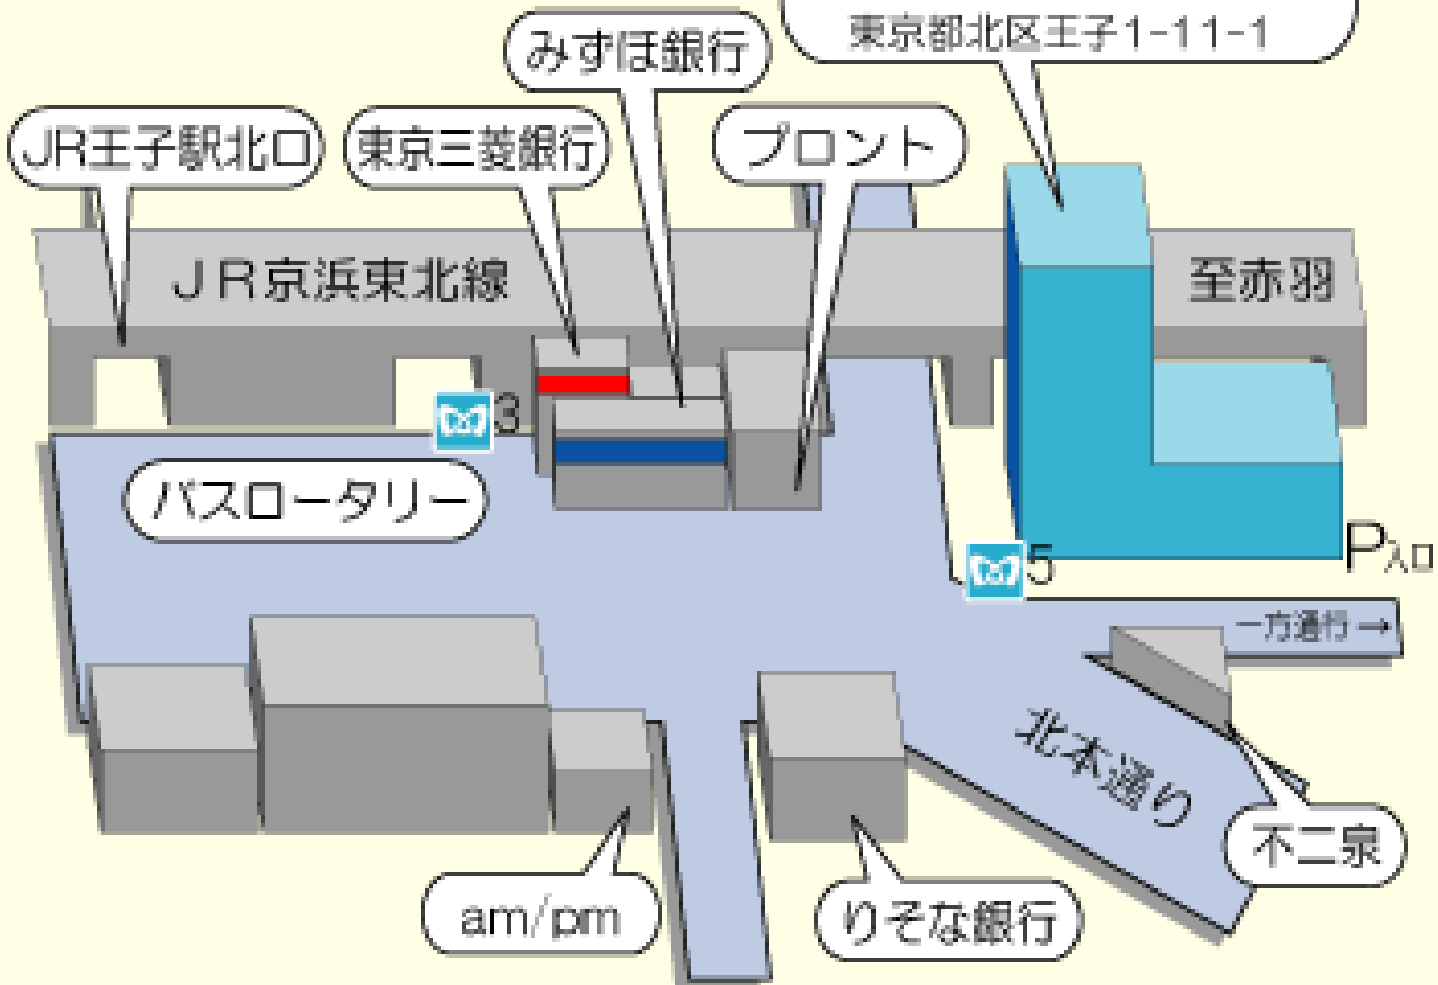

北とぴあ

〒114-8503
東京都北区王子1-11-1

JR京浜東北線

王子駅下車 北口より徒歩2分

地下鉄南北線

王子駅下車 5番出口直結

都電荒川線

王子駅前駅より徒歩5分