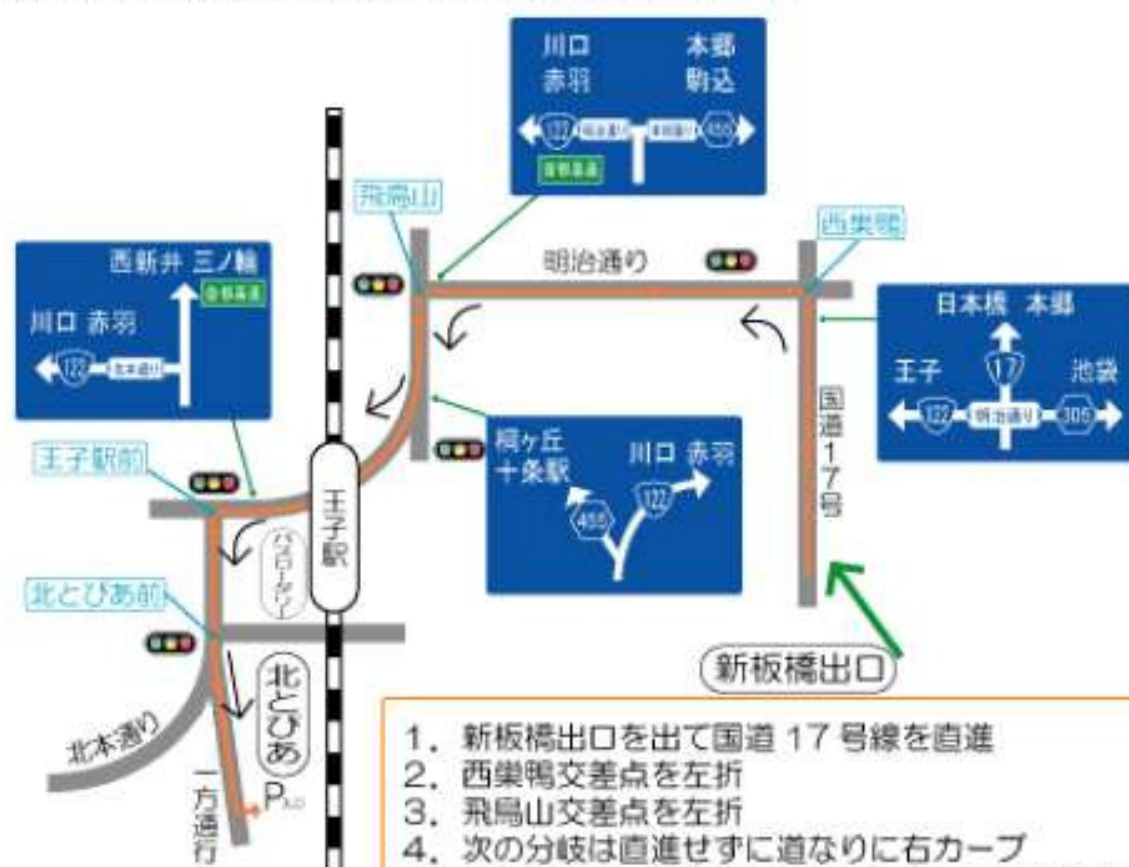

# お車でのアクセス

## 首都高速中央環状線（王子線）新板橋出口から約 3.1Km

新板橋出口は中央環状線外回り板橋 JCT 方面からの出口です

1. 新板橋出口を出て国道 17 号線を直進
2. 西樂鴨交差点を左折
3. 飛鳥山交差点を左折
4. 次の分岐は直進せずに道なりに右カーブ
5. JR のガードをくぐり王子駅前交差点（歩道橋あり）を左折
6. 北とびあ前交差点を直進し 10m 先を左折し一方通行路へ

## 首都高速中央環状線（王子線）王子北出口から約 0.8Km

王子北出口は中央環状線内回り江北 JCT 方面からの出口です

1. 王子北出口を出てすぐの交差点（歩道橋あり）を左折
2. 北本通り（国道 122 号）を直進
3. 北とびあ前交差点を直進（Uターン不可）
4. 王子駅前交差点（歩道橋あり）を左折
5. 次の交差点を左折
6. 次の交差点を右折
7. 北とびあ前交差点を直進し 10m 先を左折し一方通行路へ