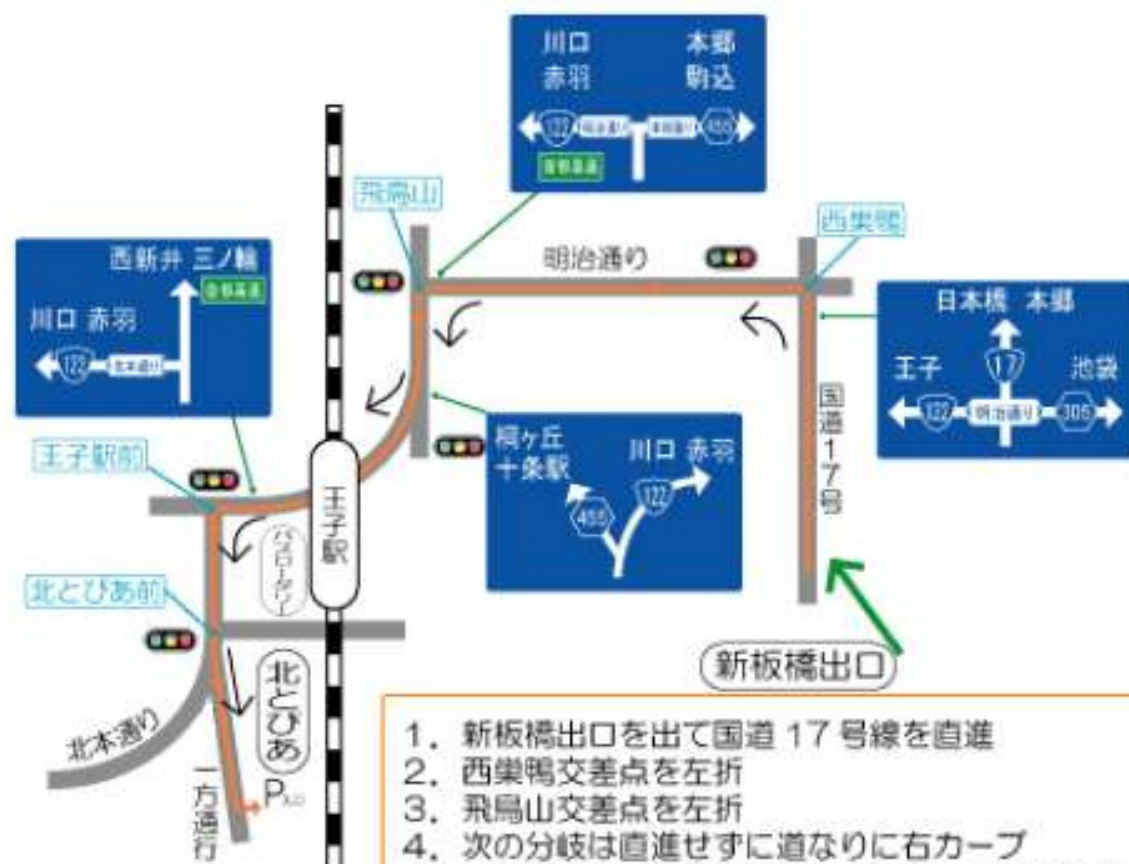

# お車でのアクセス

## 首都高速中央環状線（王子線）新板橋出口から約 3.1Km

新板橋出口は中央環状線外回り板橋 JCT 方面からの出口です

1. 新板橋出口を出て国道 17 号線を直進
2. 西樂鴨交差点を左折
3. 飛鳥山交差点を左折
4. 次の分岐は直進せずに道なりに右カーブ
5. JR のガードをくぐり王子駅前交差点（歩道橋あり）を左折
6. 北とびあ前交差点を直進し 10m 先を左折し一方通行路へ

## 首都高速中央環状線（王子線）王子北出口から約 0.8Km

王子北出口は中央環状線内回り江北 JCT 方面からの出口です

1. 王子北出口を出てすぐの交差点（歩道橋あり）を左折
2. 北本通り（国道 122 号）を直進
3. 北とびあ前交差点を直進（Uターン不可）
4. 王子駅前交差点（歩道橋あり）を左折
5. 次の交差点を左折
6. 次の交差点を右折
7. 北とびあ前交差点を直進し 10m 先を左折し一方通行路へ