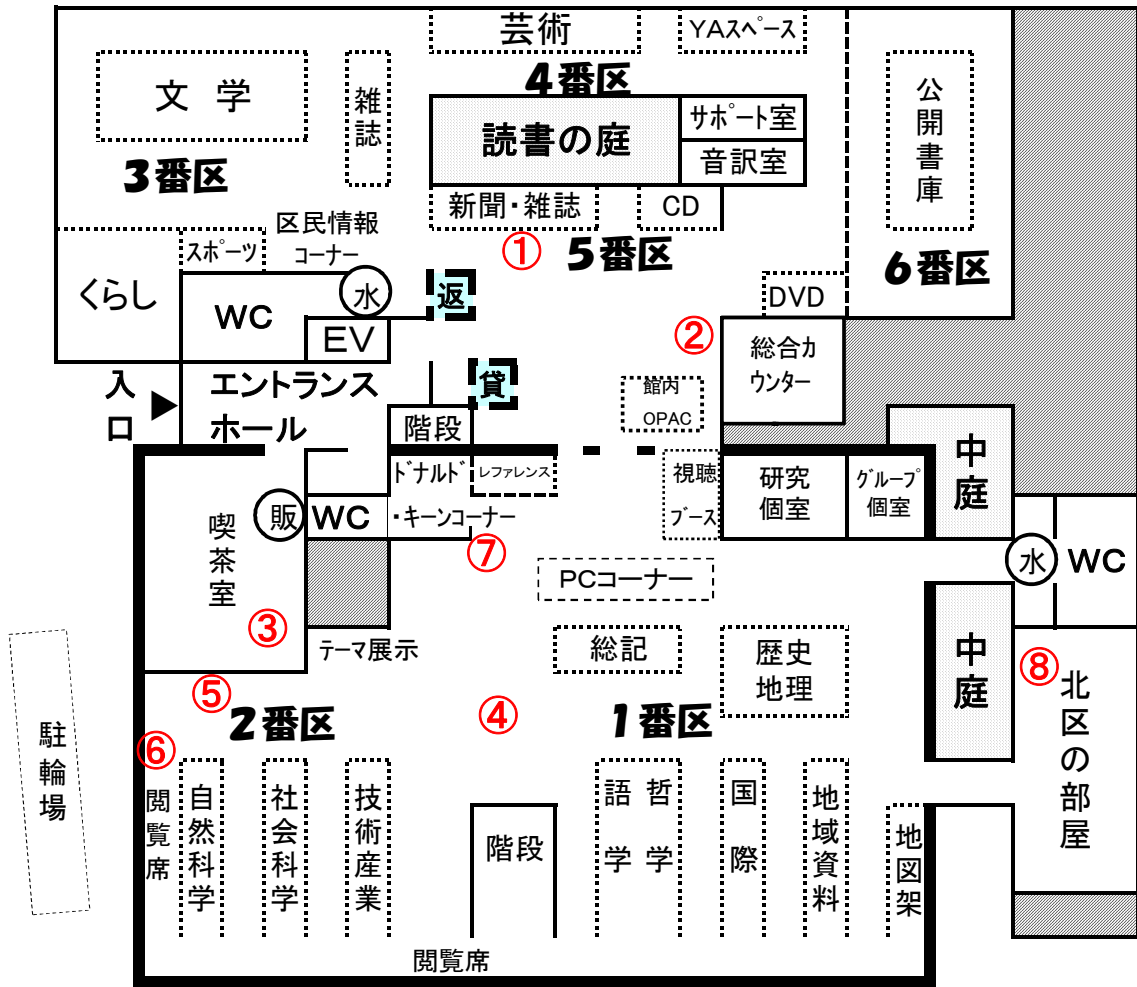

# 北区立中央図書館館内紹介

## 1階

- ...中庭・吹抜け
- ...バックヤード(図書館業務スペース)
- ...返却カウンター
- ...自動貸出機
- ...冷水機
- ...自動販売機
- ...エレベーター
- ...トイレ

①新聞雑誌コーナー

②総合カウンター

③喫茶室

④一般開架

⑤赤レンガトラス柱

⑥閲覧席

⑦ドナルド・キンコーナー

⑧北区の部屋

障害者福祉センター側  
N ←  
自衛隊側

- ...中庭・吹抜け
- ▨...バックヤード(図書館業務スペース)
- ⊙水...冷水機
- EV...エレベーター WC...トイレ

⑨ 2F エントランス

⑩ こども図書館

# 3階