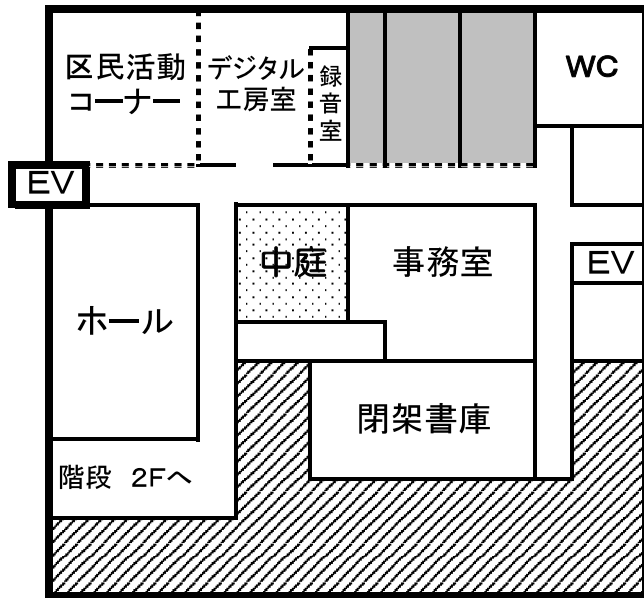

## 1階

- ...中庭・吹抜け
- ...バックヤード(図書館業務スペース)
- ...返却カウンター
- ...自動貸出機
- ...冷水機
- ...自動販売機
- ...エレベーター
- ...トイレ

①新聞雑誌コーナー

②総合カウンター

③喫茶室

④一般開架

⑤赤レンガトラス柱

⑥閲覧席

⑦ドナルド・キンコーナー

⑧北区の部屋

障害者福祉センター側  
N ←  
自衛隊側

- ...中庭・吹抜け
- ▨...バックヤード(図書館業務スペース)
- ⊙水...冷水機
- EV...エレベーター WC...トイレ

⑨ 2F エントランス

⑩ こども図書館

# 3階

## 外観