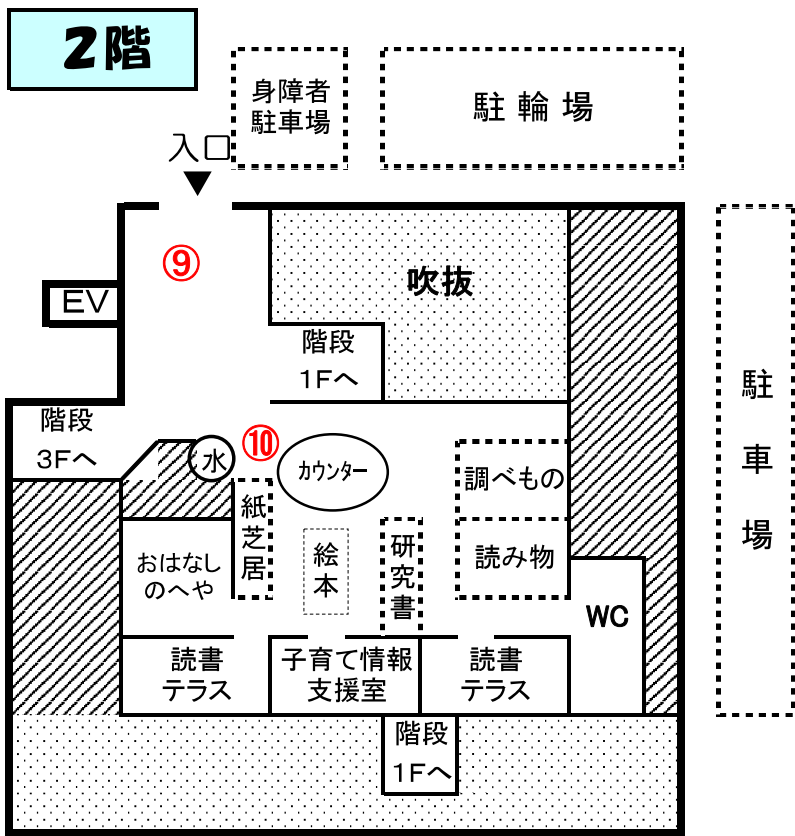

# 北区立中央図書館館内紹介

## 1階

- ...中庭・吹抜け
- ...バックヤード(図書館業務スペース)
- ...返却カウンター
- ...自動貸出機
- ...冷水機
- ...自動販売機
- ...エレベーター
- ...トイレ

①新聞雑誌コーナー

②総合カウンター

③喫茶室

④一般開架

⑤赤レンガトラス柱

⑥閲覧席

⑦ドナルド・キンコーナー

⑧北区の部屋

障害者福祉センター側  
N ←  
自衛隊側

- ...中庭・吹抜け
- ▨...バックヤード(図書館業務スペース)
- ⊙水...冷水機
- EV...エレベーター WC...トイレ

⑨ 2F エントランス

⑩ こども図書館

# 3階