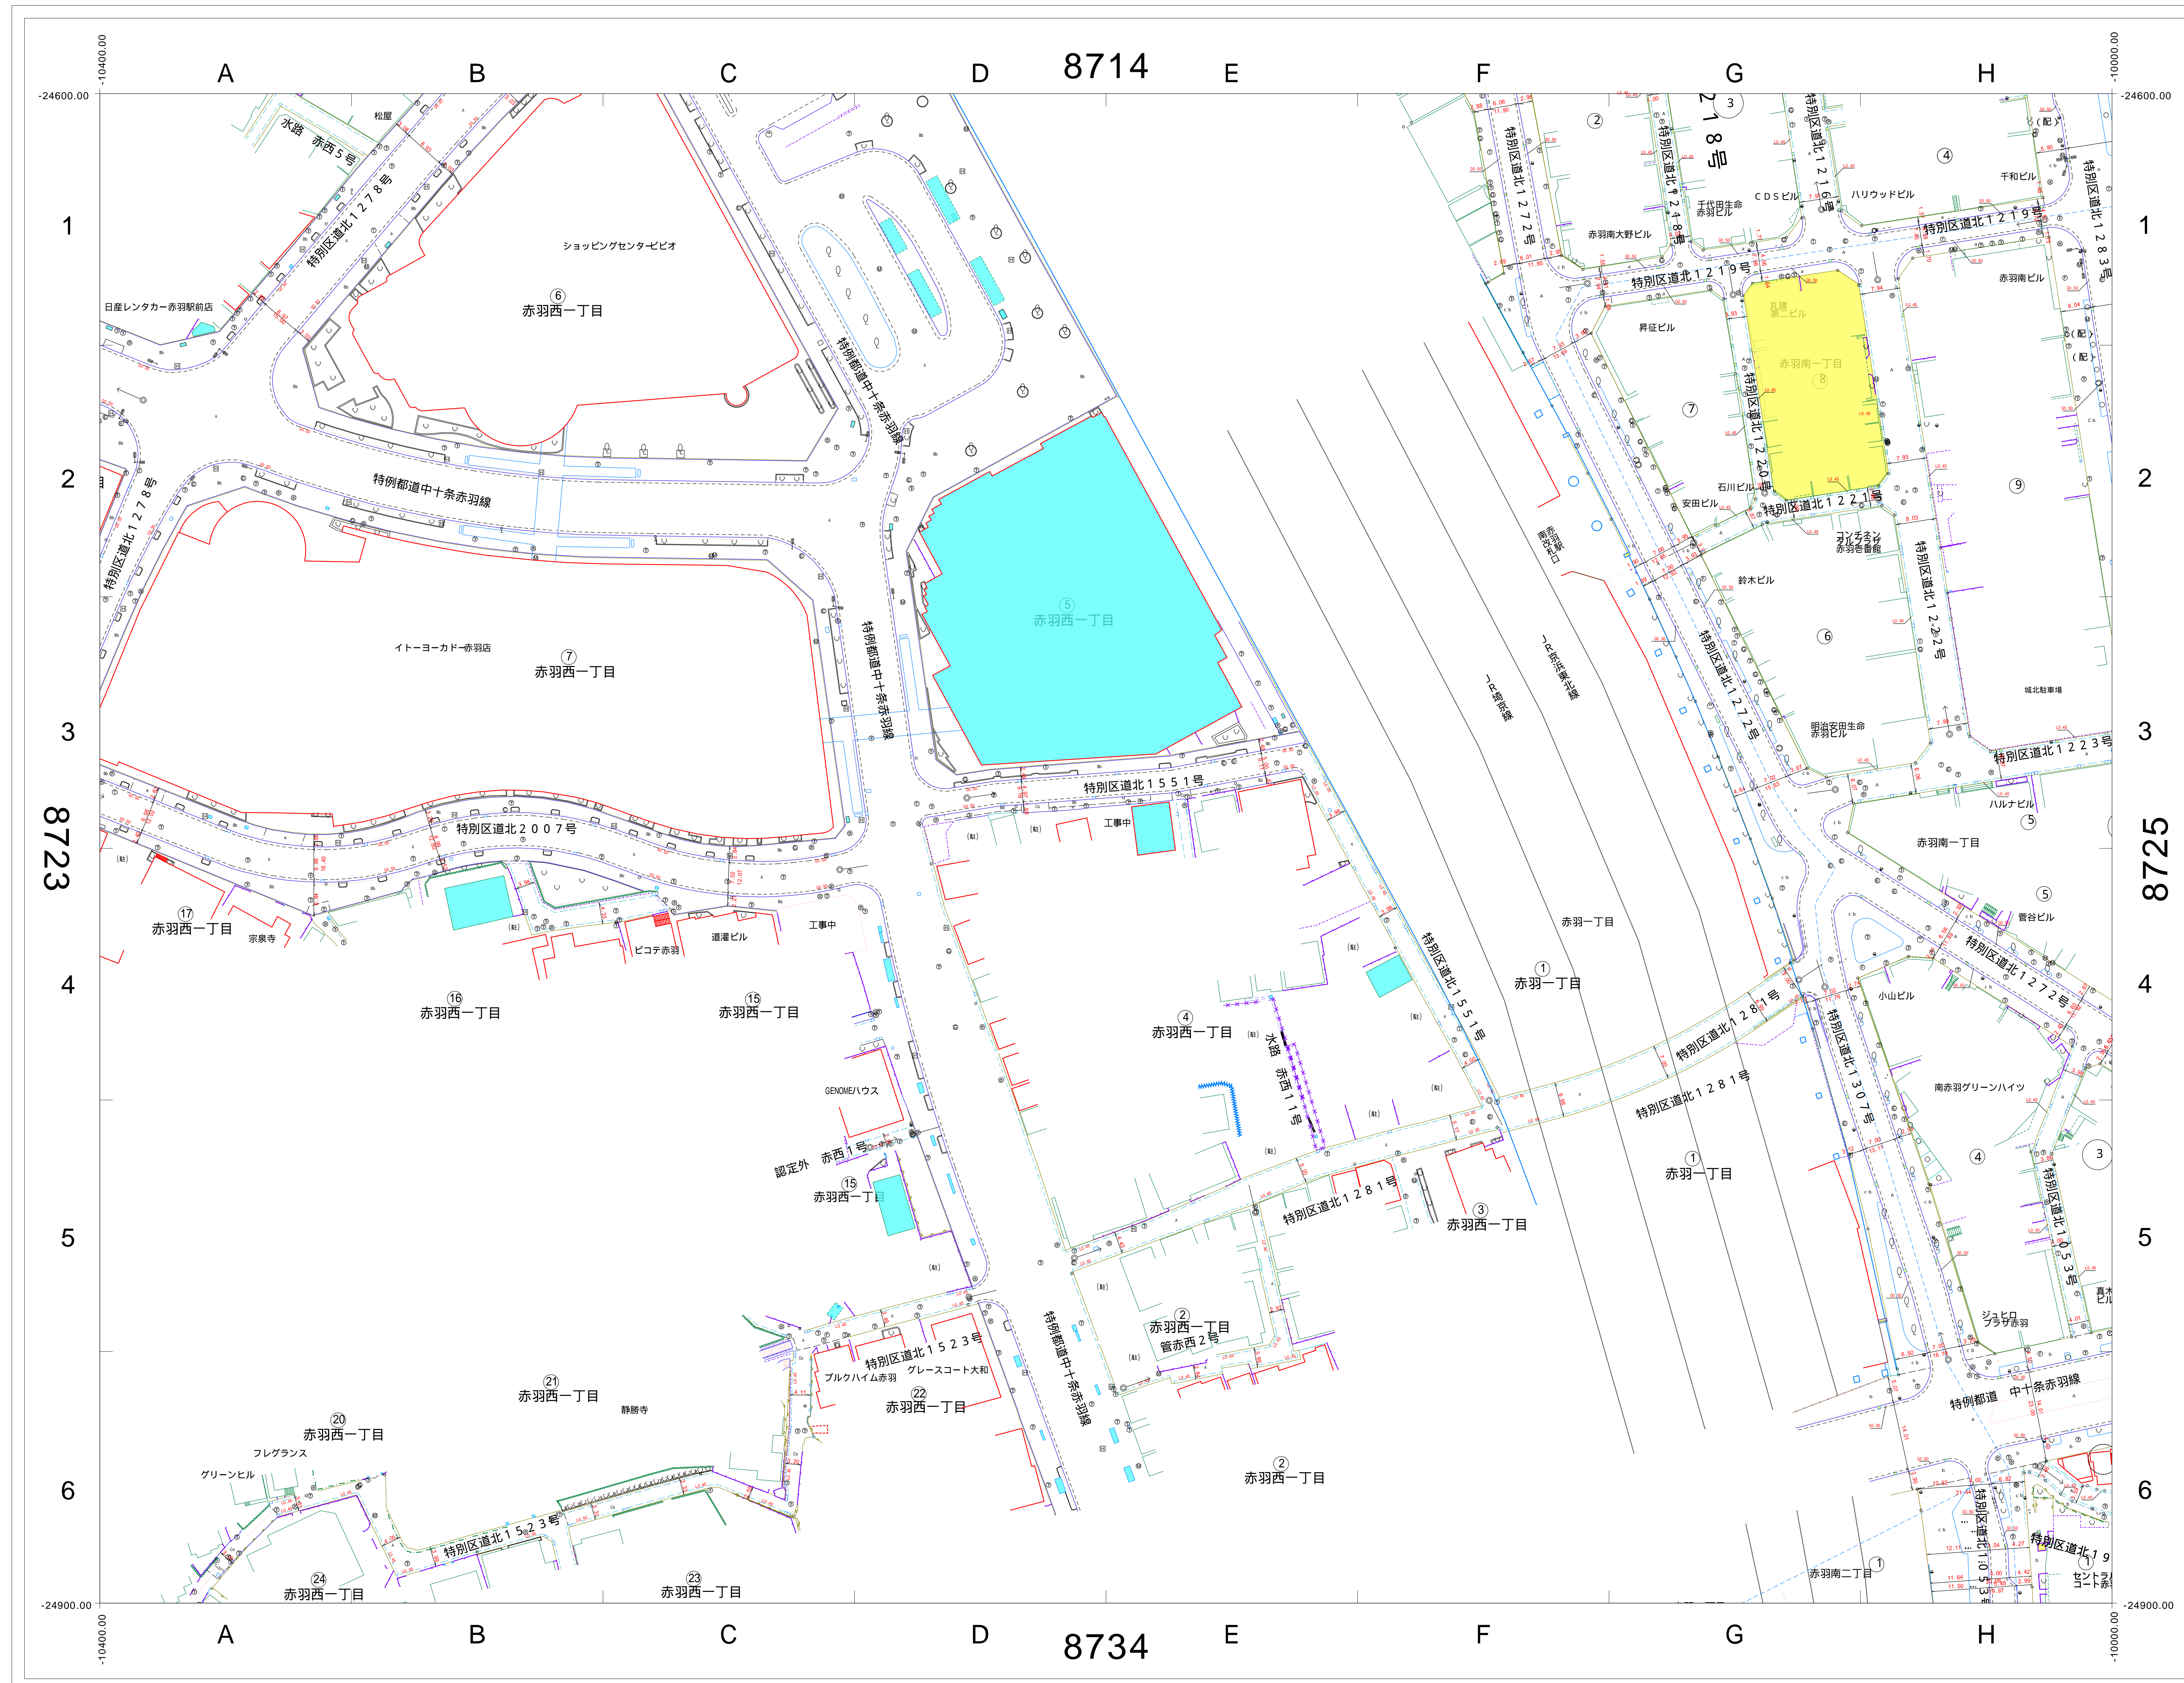

# 道路現況平面図 (2000年以降)

1/500 (A0版)

8713	8714	8715
8723	8724	8725
8733	8734	8735

この図面の著作権は、特に表示のない限り東京都北区に帰属します。  
 利用にあたっては、利用規約及び留意事項を遵守してください。

# 道路現況平面図 (1970年頃)

1/500 (A0版)

8713	8714	8715
8723	8724	8725
8733	8734	8735

この図面の著作権は、特に表示のない限り東京都北区に帰属します。  
 利用にあたっては、利用規約及び留意事項を遵守してください。