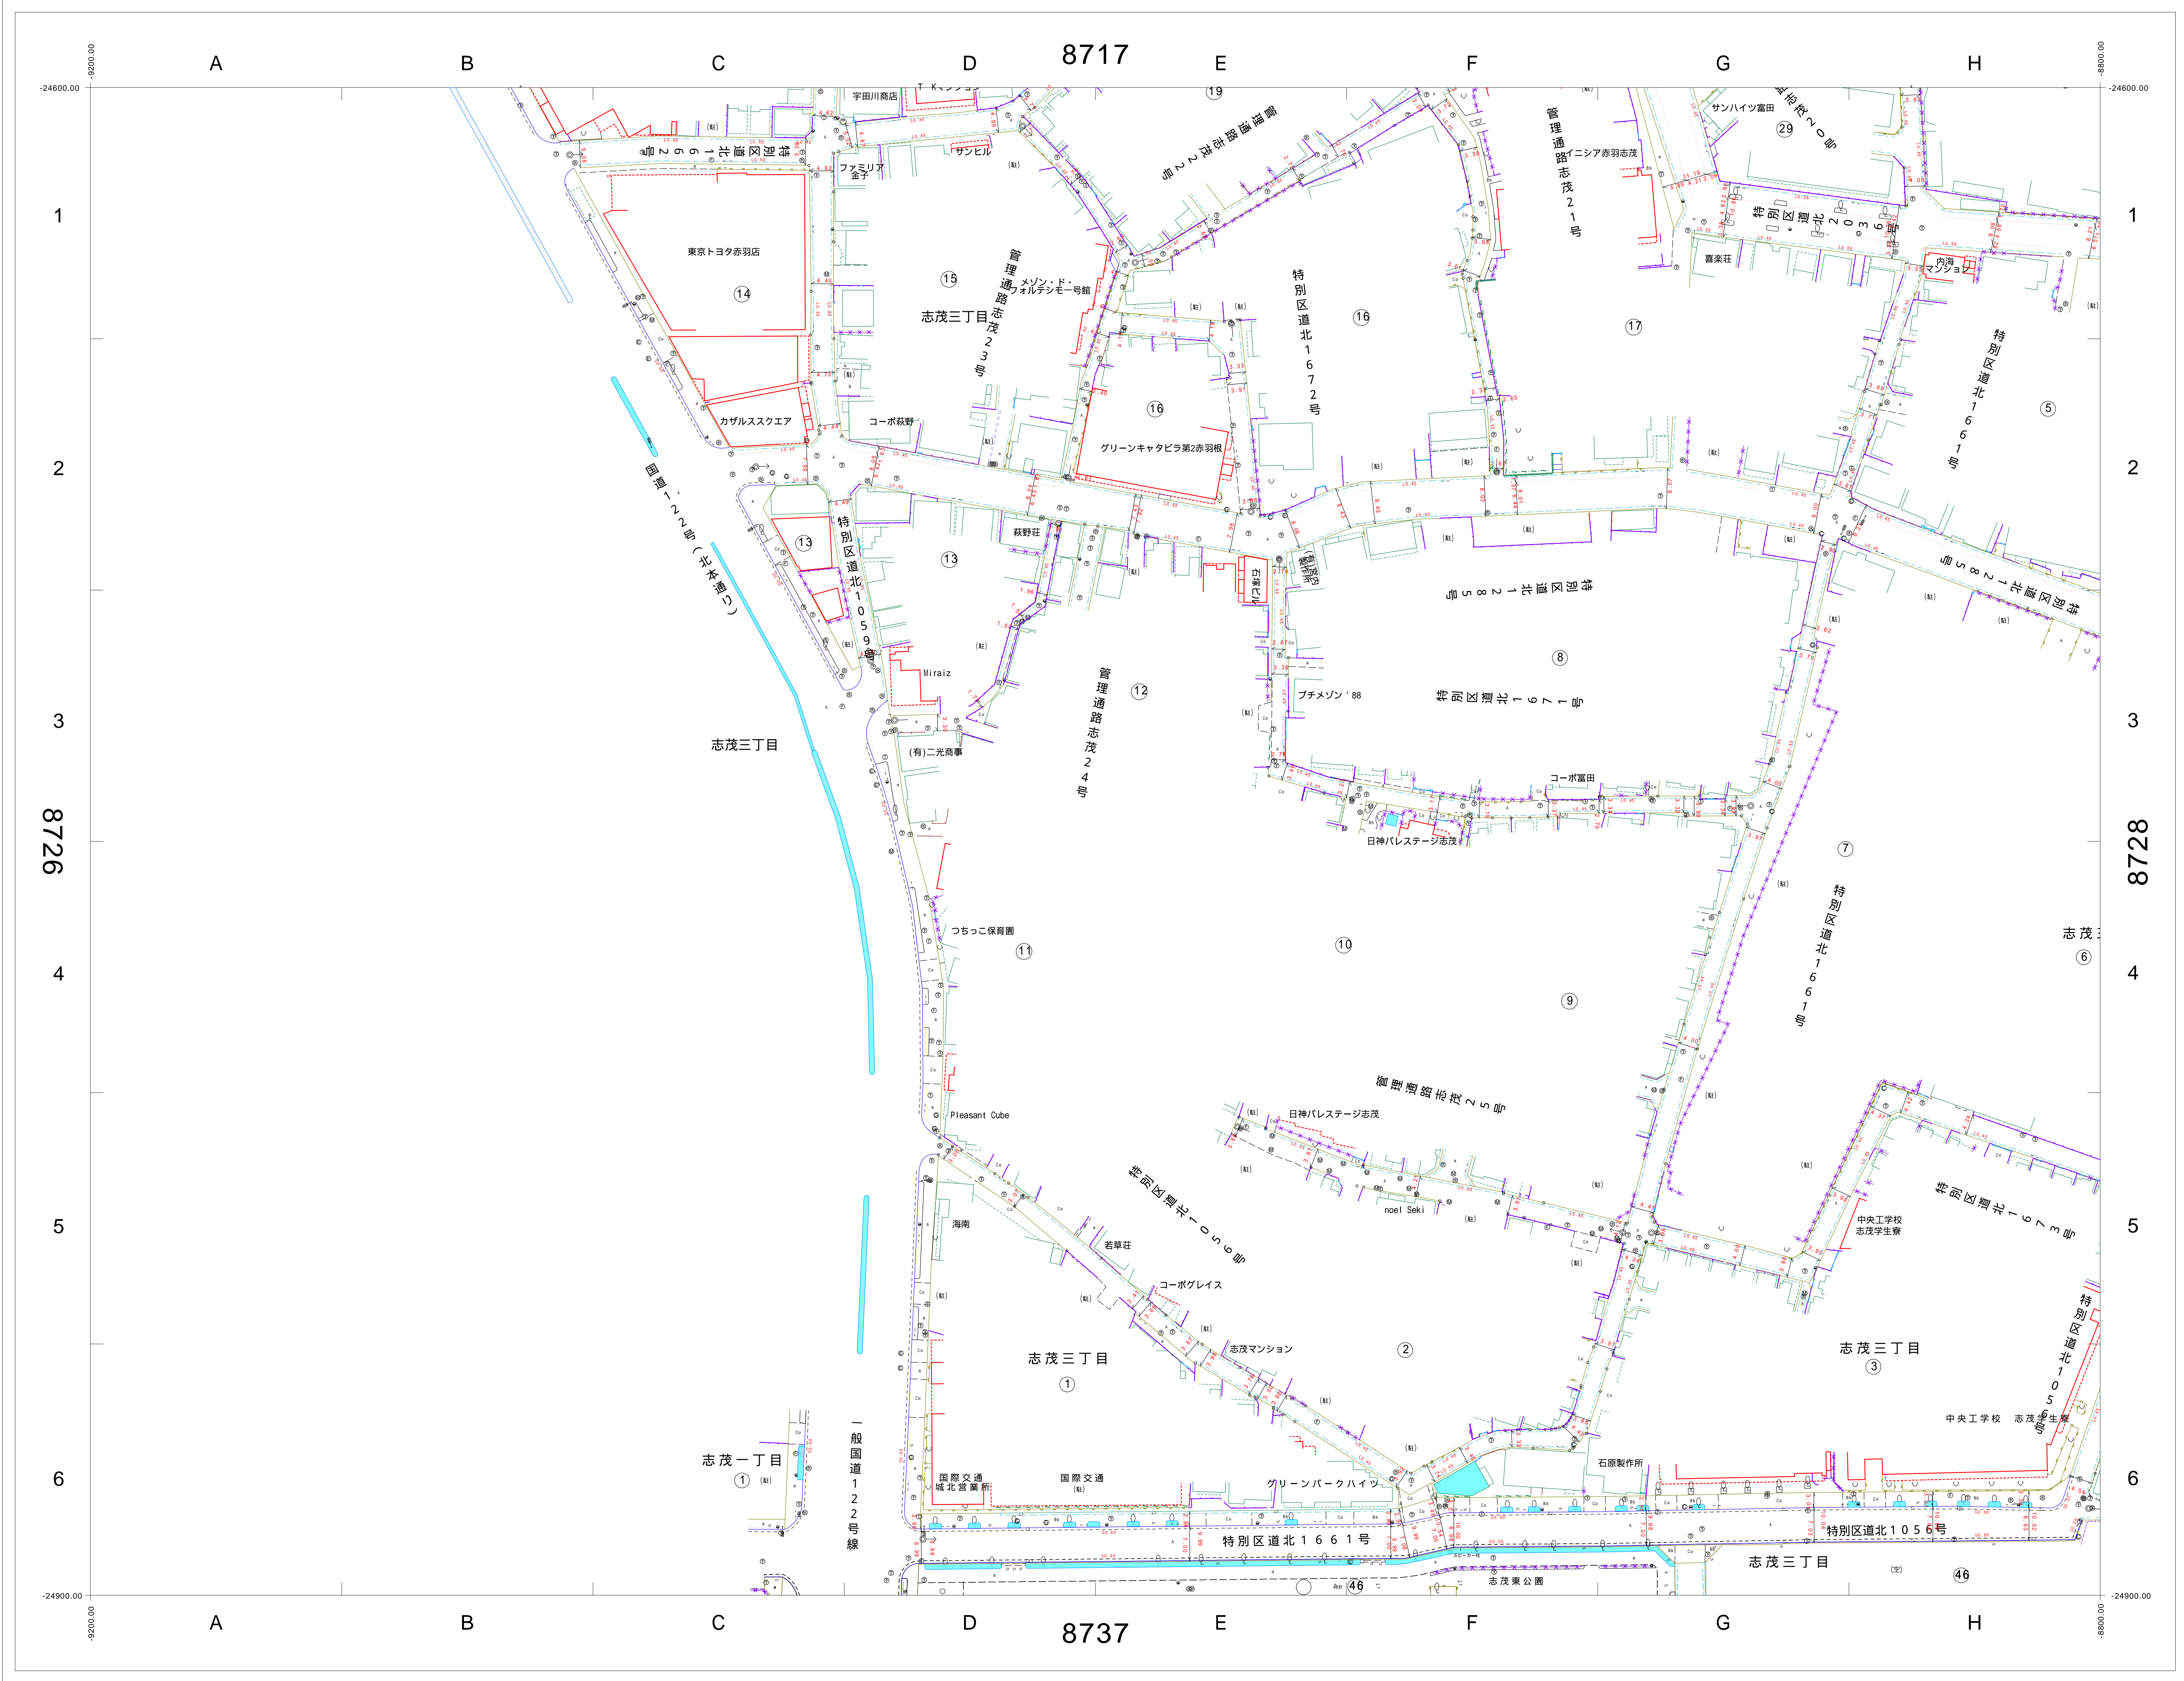

# 道路現況平面図 (2000年以降)

1/500 (A0版)

8716	8717	8718
8726	8727	8728
8736	8737	8738

この図面の著作権は、特に表示のない限り東京都北区に帰属します。  
利用にあたっては、利用規約及び留意事項を遵守してください。

# 道路現況平面図 (1970年頃)

1/500 (A0版)

8716	8717	8718
8726	8727	8728
8736	8737	8738

この図面の著作権は、特に表示のない限り東京都北区に帰属します。  
利用にあたっては、利用規約及び留意事項を遵守してください。