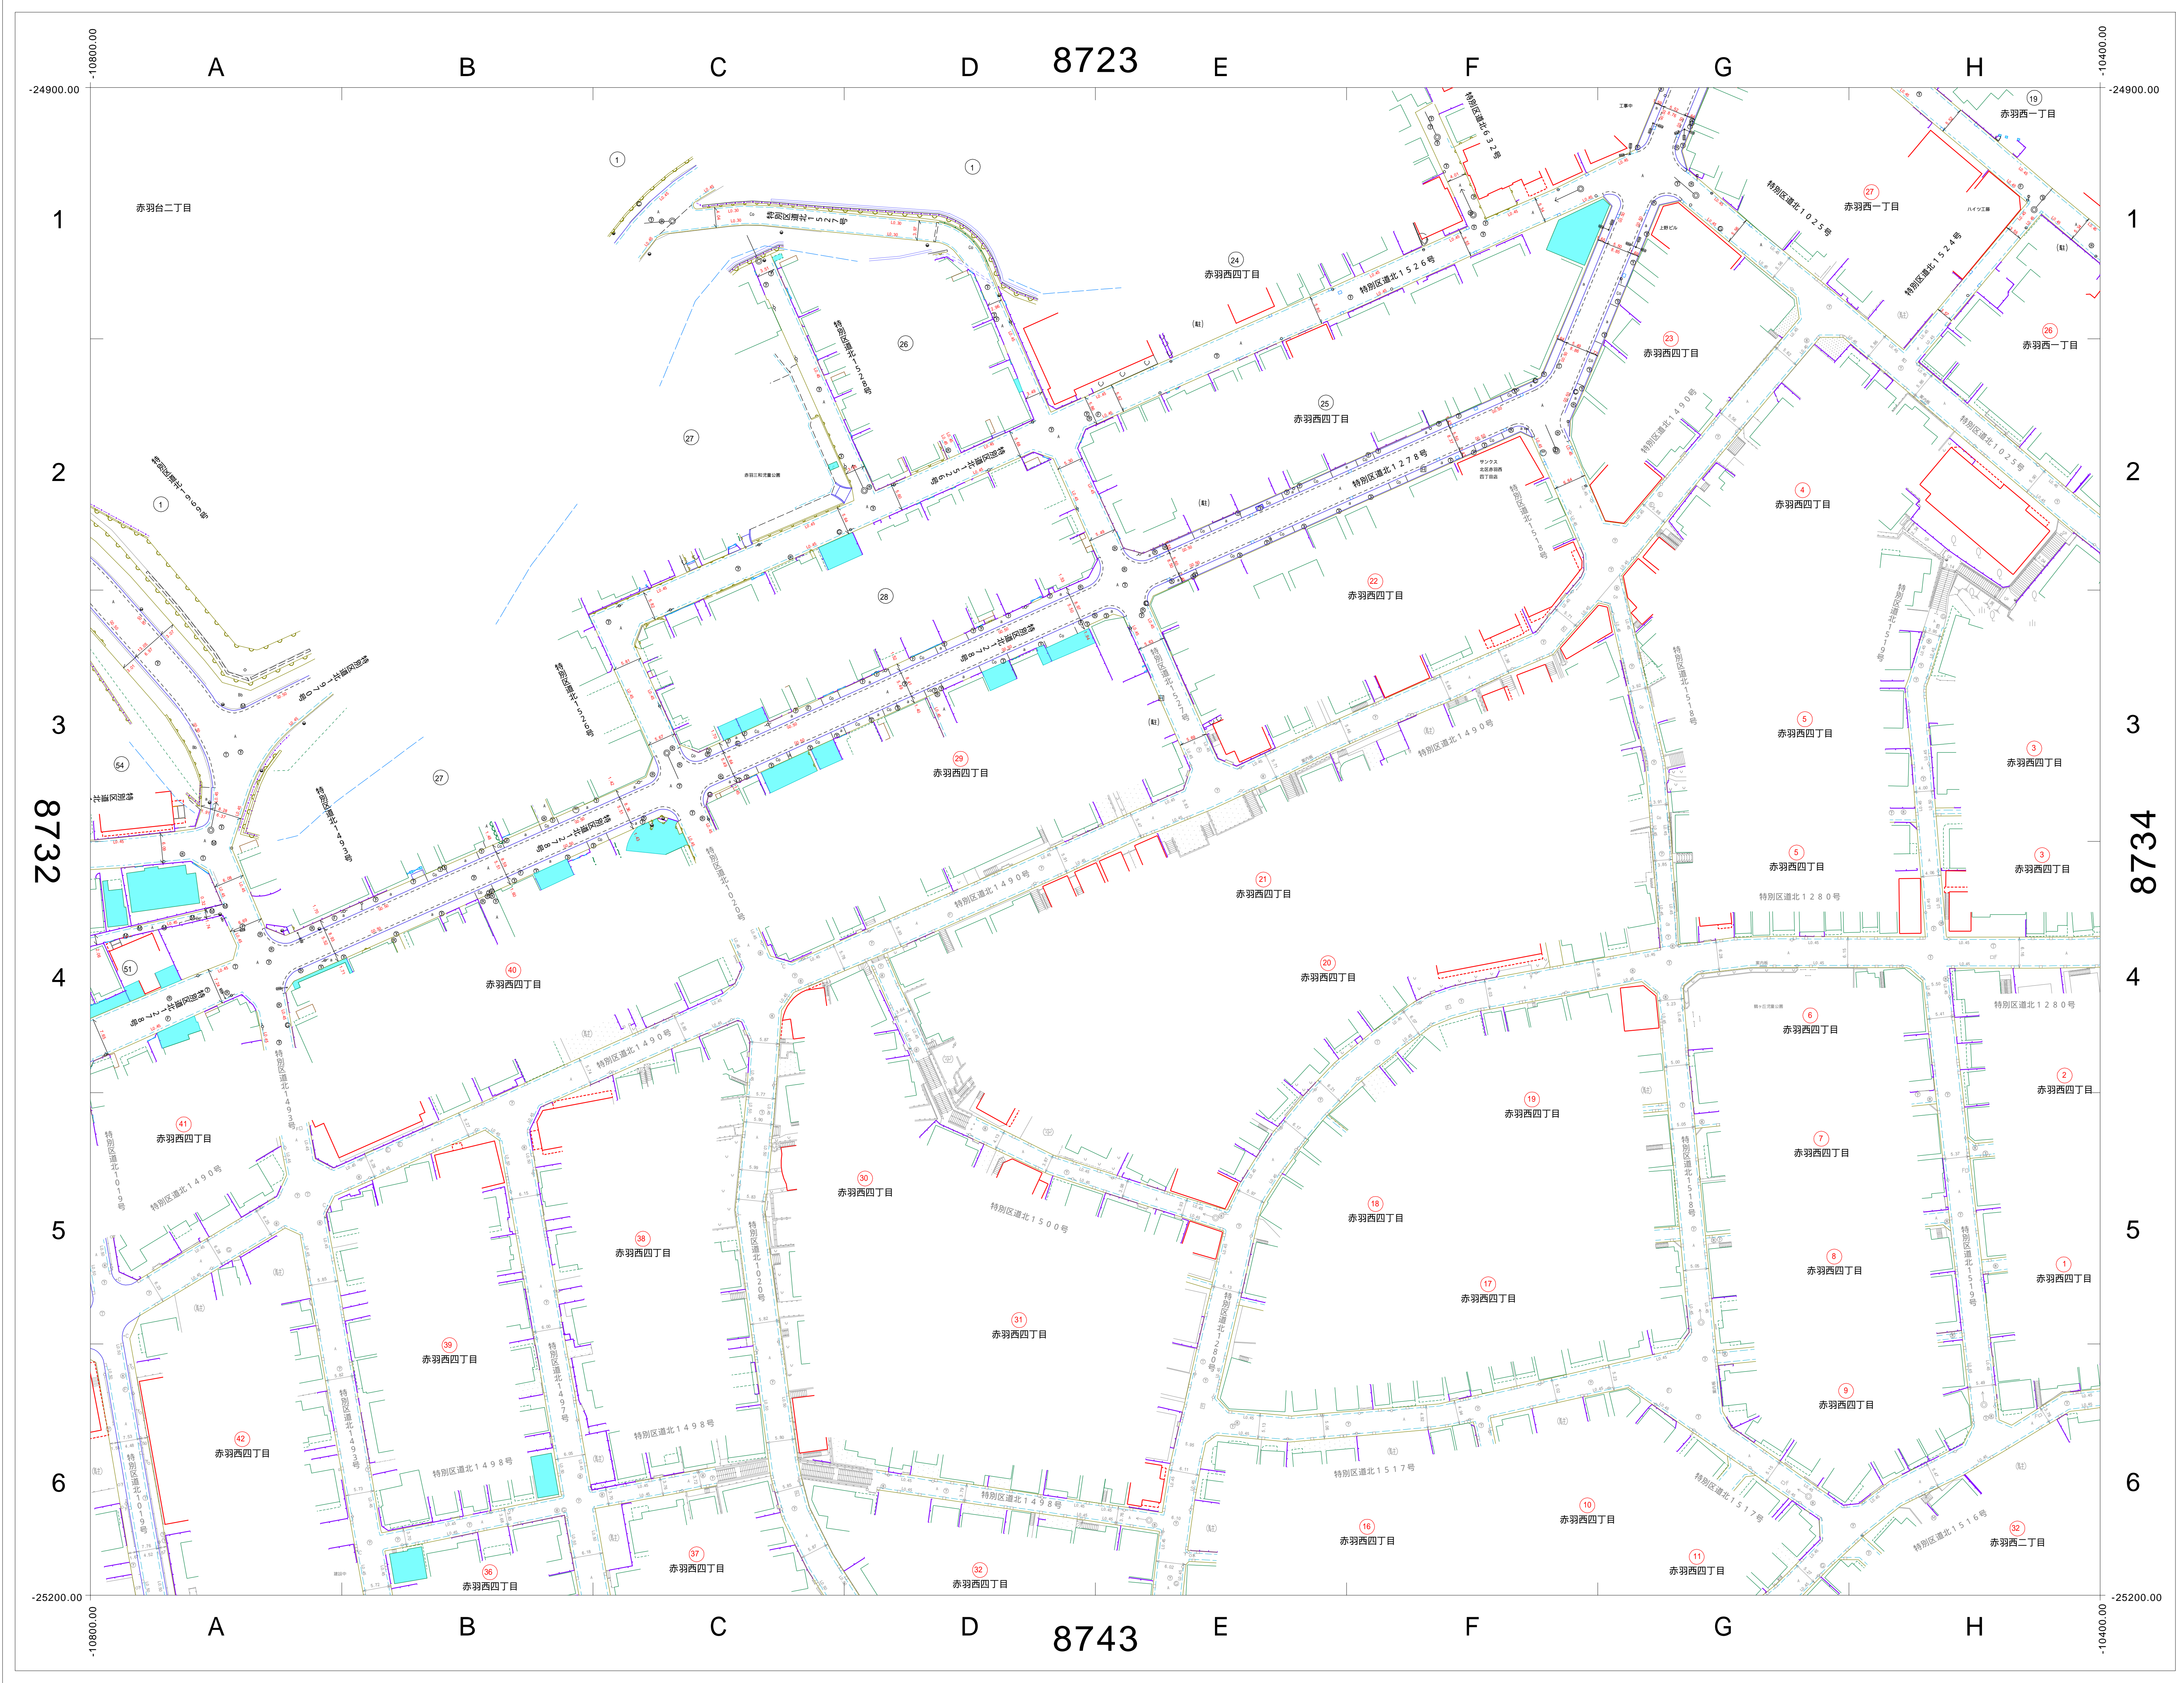

# 道路現況平面図 (2000年以降)

1/500 (A0版)

8722	8723	8724
8732	8733	8734
8742	8743	8744

この図面の著作権は、特に表示のない限り東京都北区に帰属します。  
 利用にあたっては、利用規約及び留意事項を遵守してください。

# 道路現況平面図 (1970年頃)

1/500 (A0版)

8722	8723	8724
8732	8733	8734
8742	8743	8744

この図面の著作権は、特に表示のない限り東京都北区に帰属します。  
利用にあたっては、利用規約及び留意事項を遵守してください。