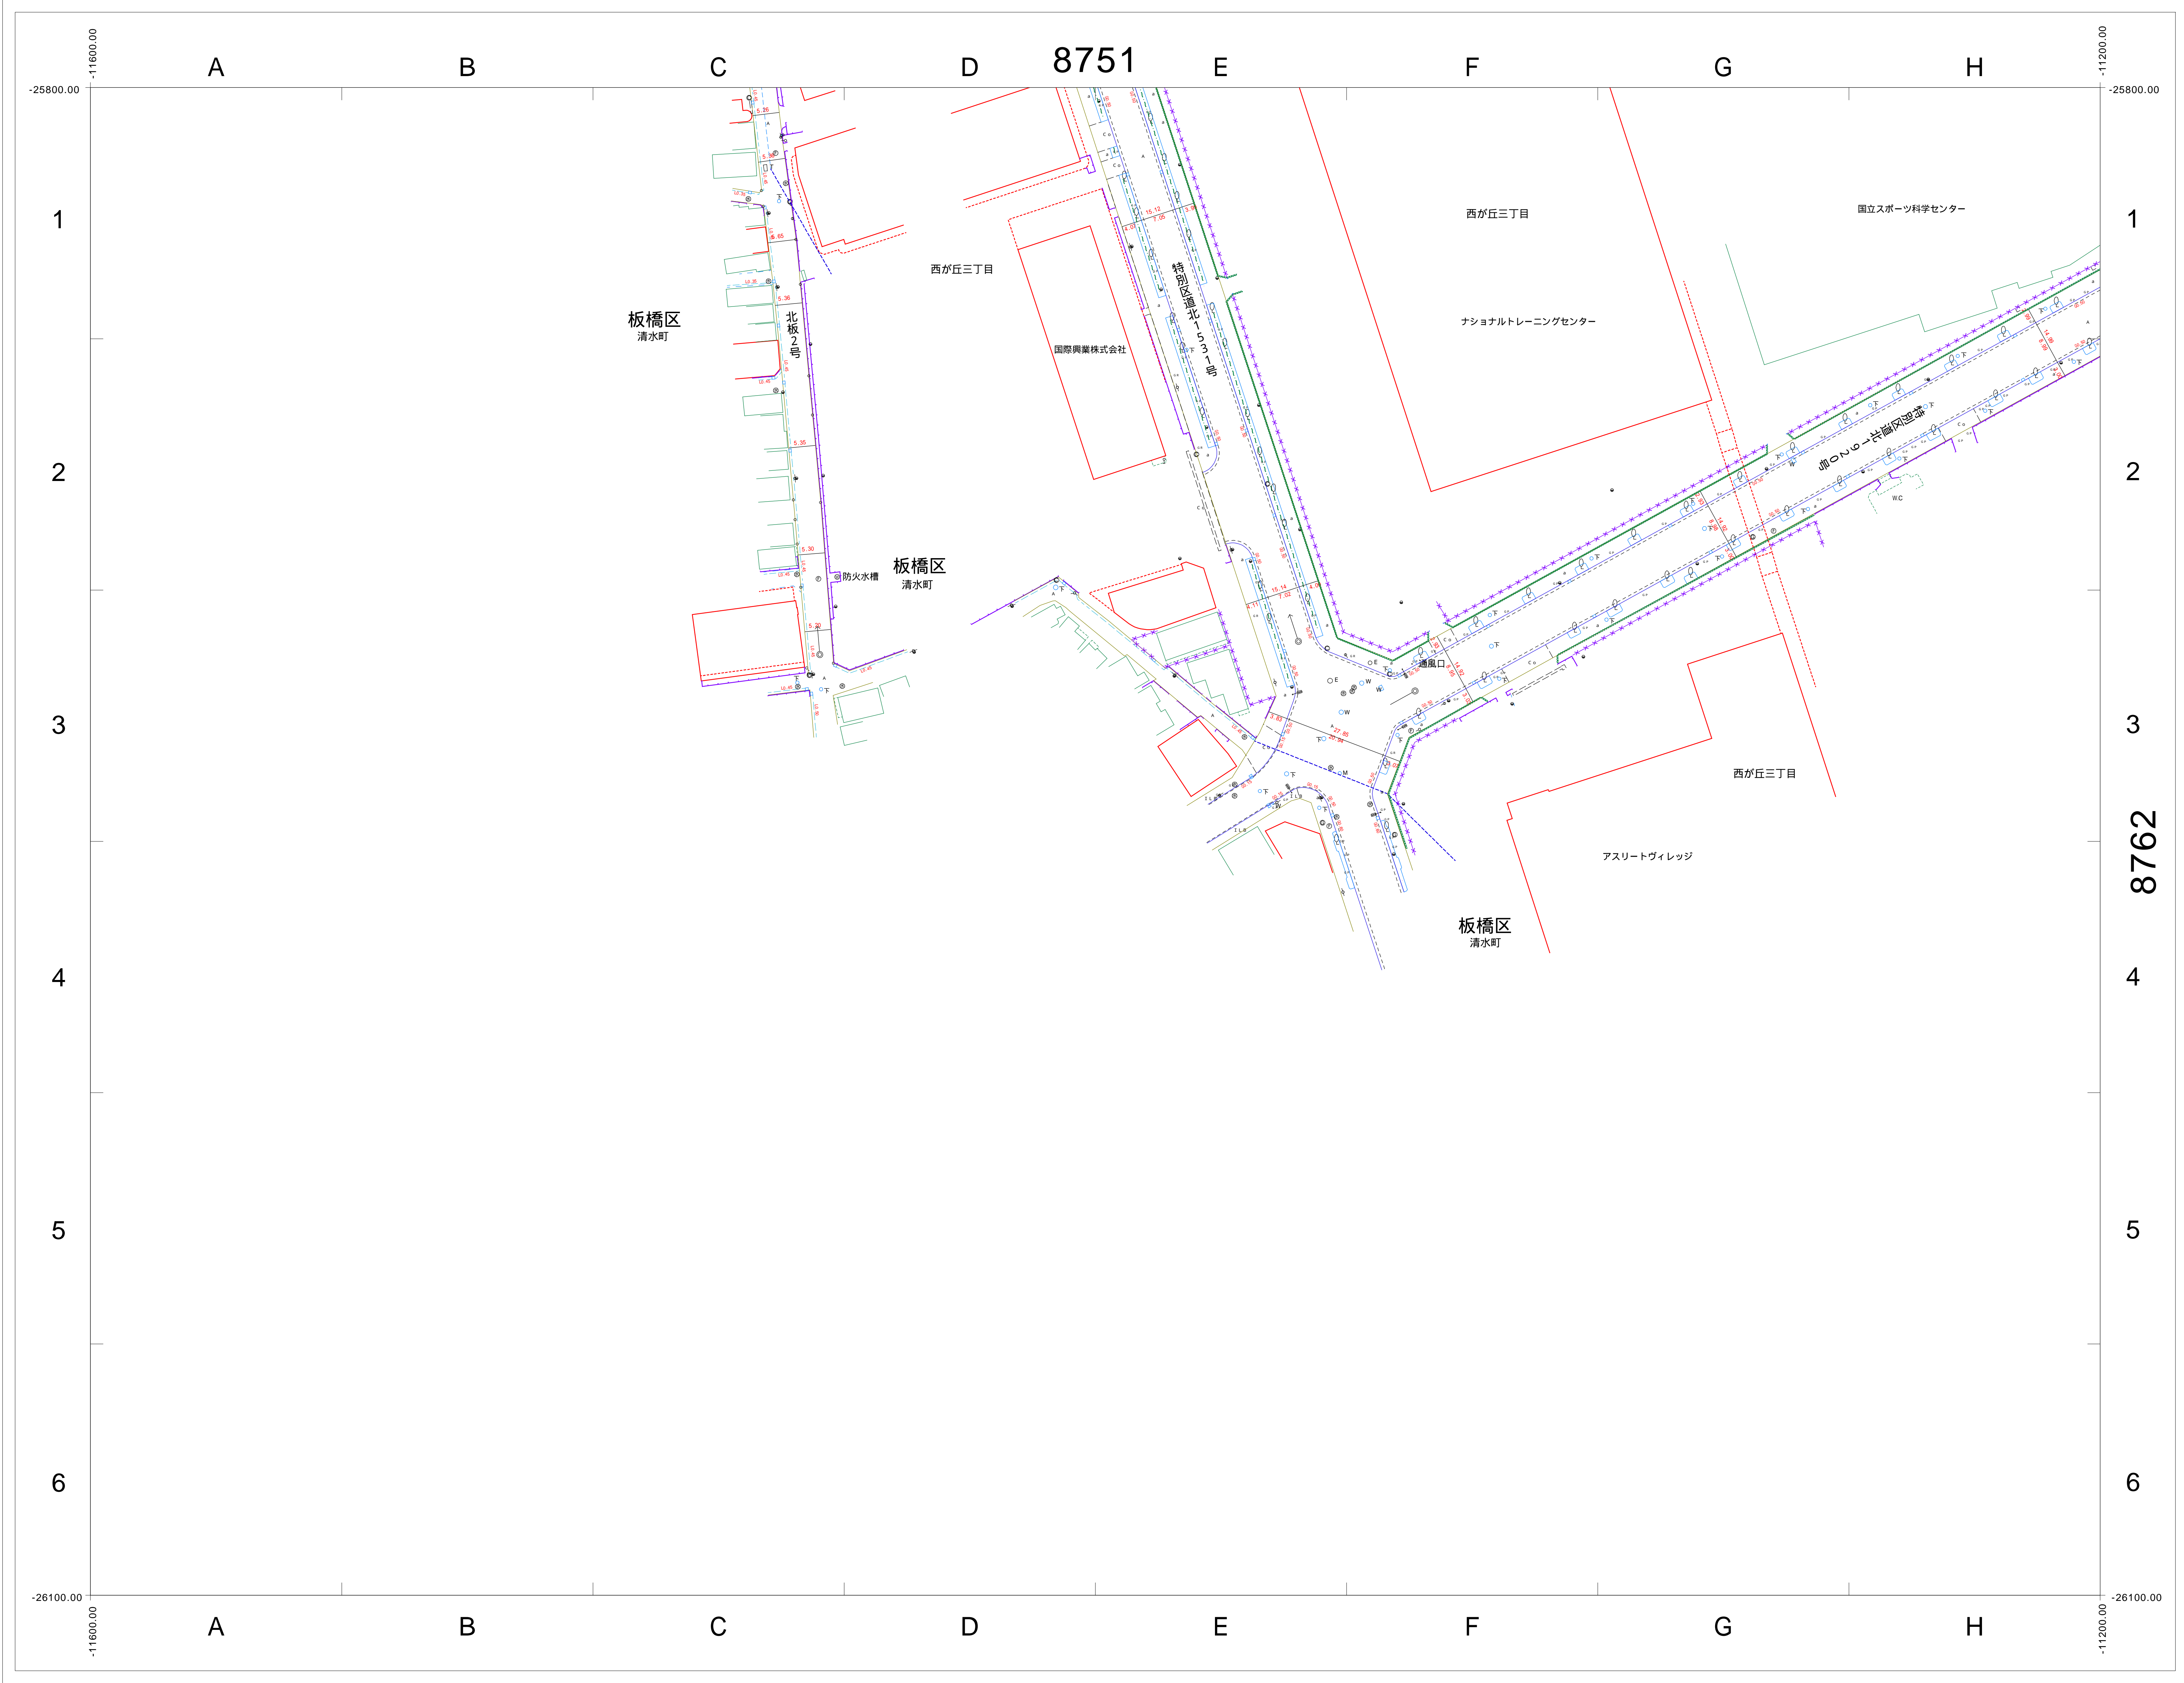

道路現況平面図 (2000年以降)

1/500 (A0版)

	8751	8752
	8761	8762
		8772

この図面の著作権は、特に表示のない限り東京都北区に帰属します。
 利用にあたっては、利用規約及び留意事項を遵守してください。

道路現況平面図 (1970年頃)

1/500 (A0版)

	8751	8752
	8761	8762
		8772

この図面の著作権は、特に表示のない限り東京都北区に帰属します。
利用にあたっては、利用規約及び留意事項を遵守してください。