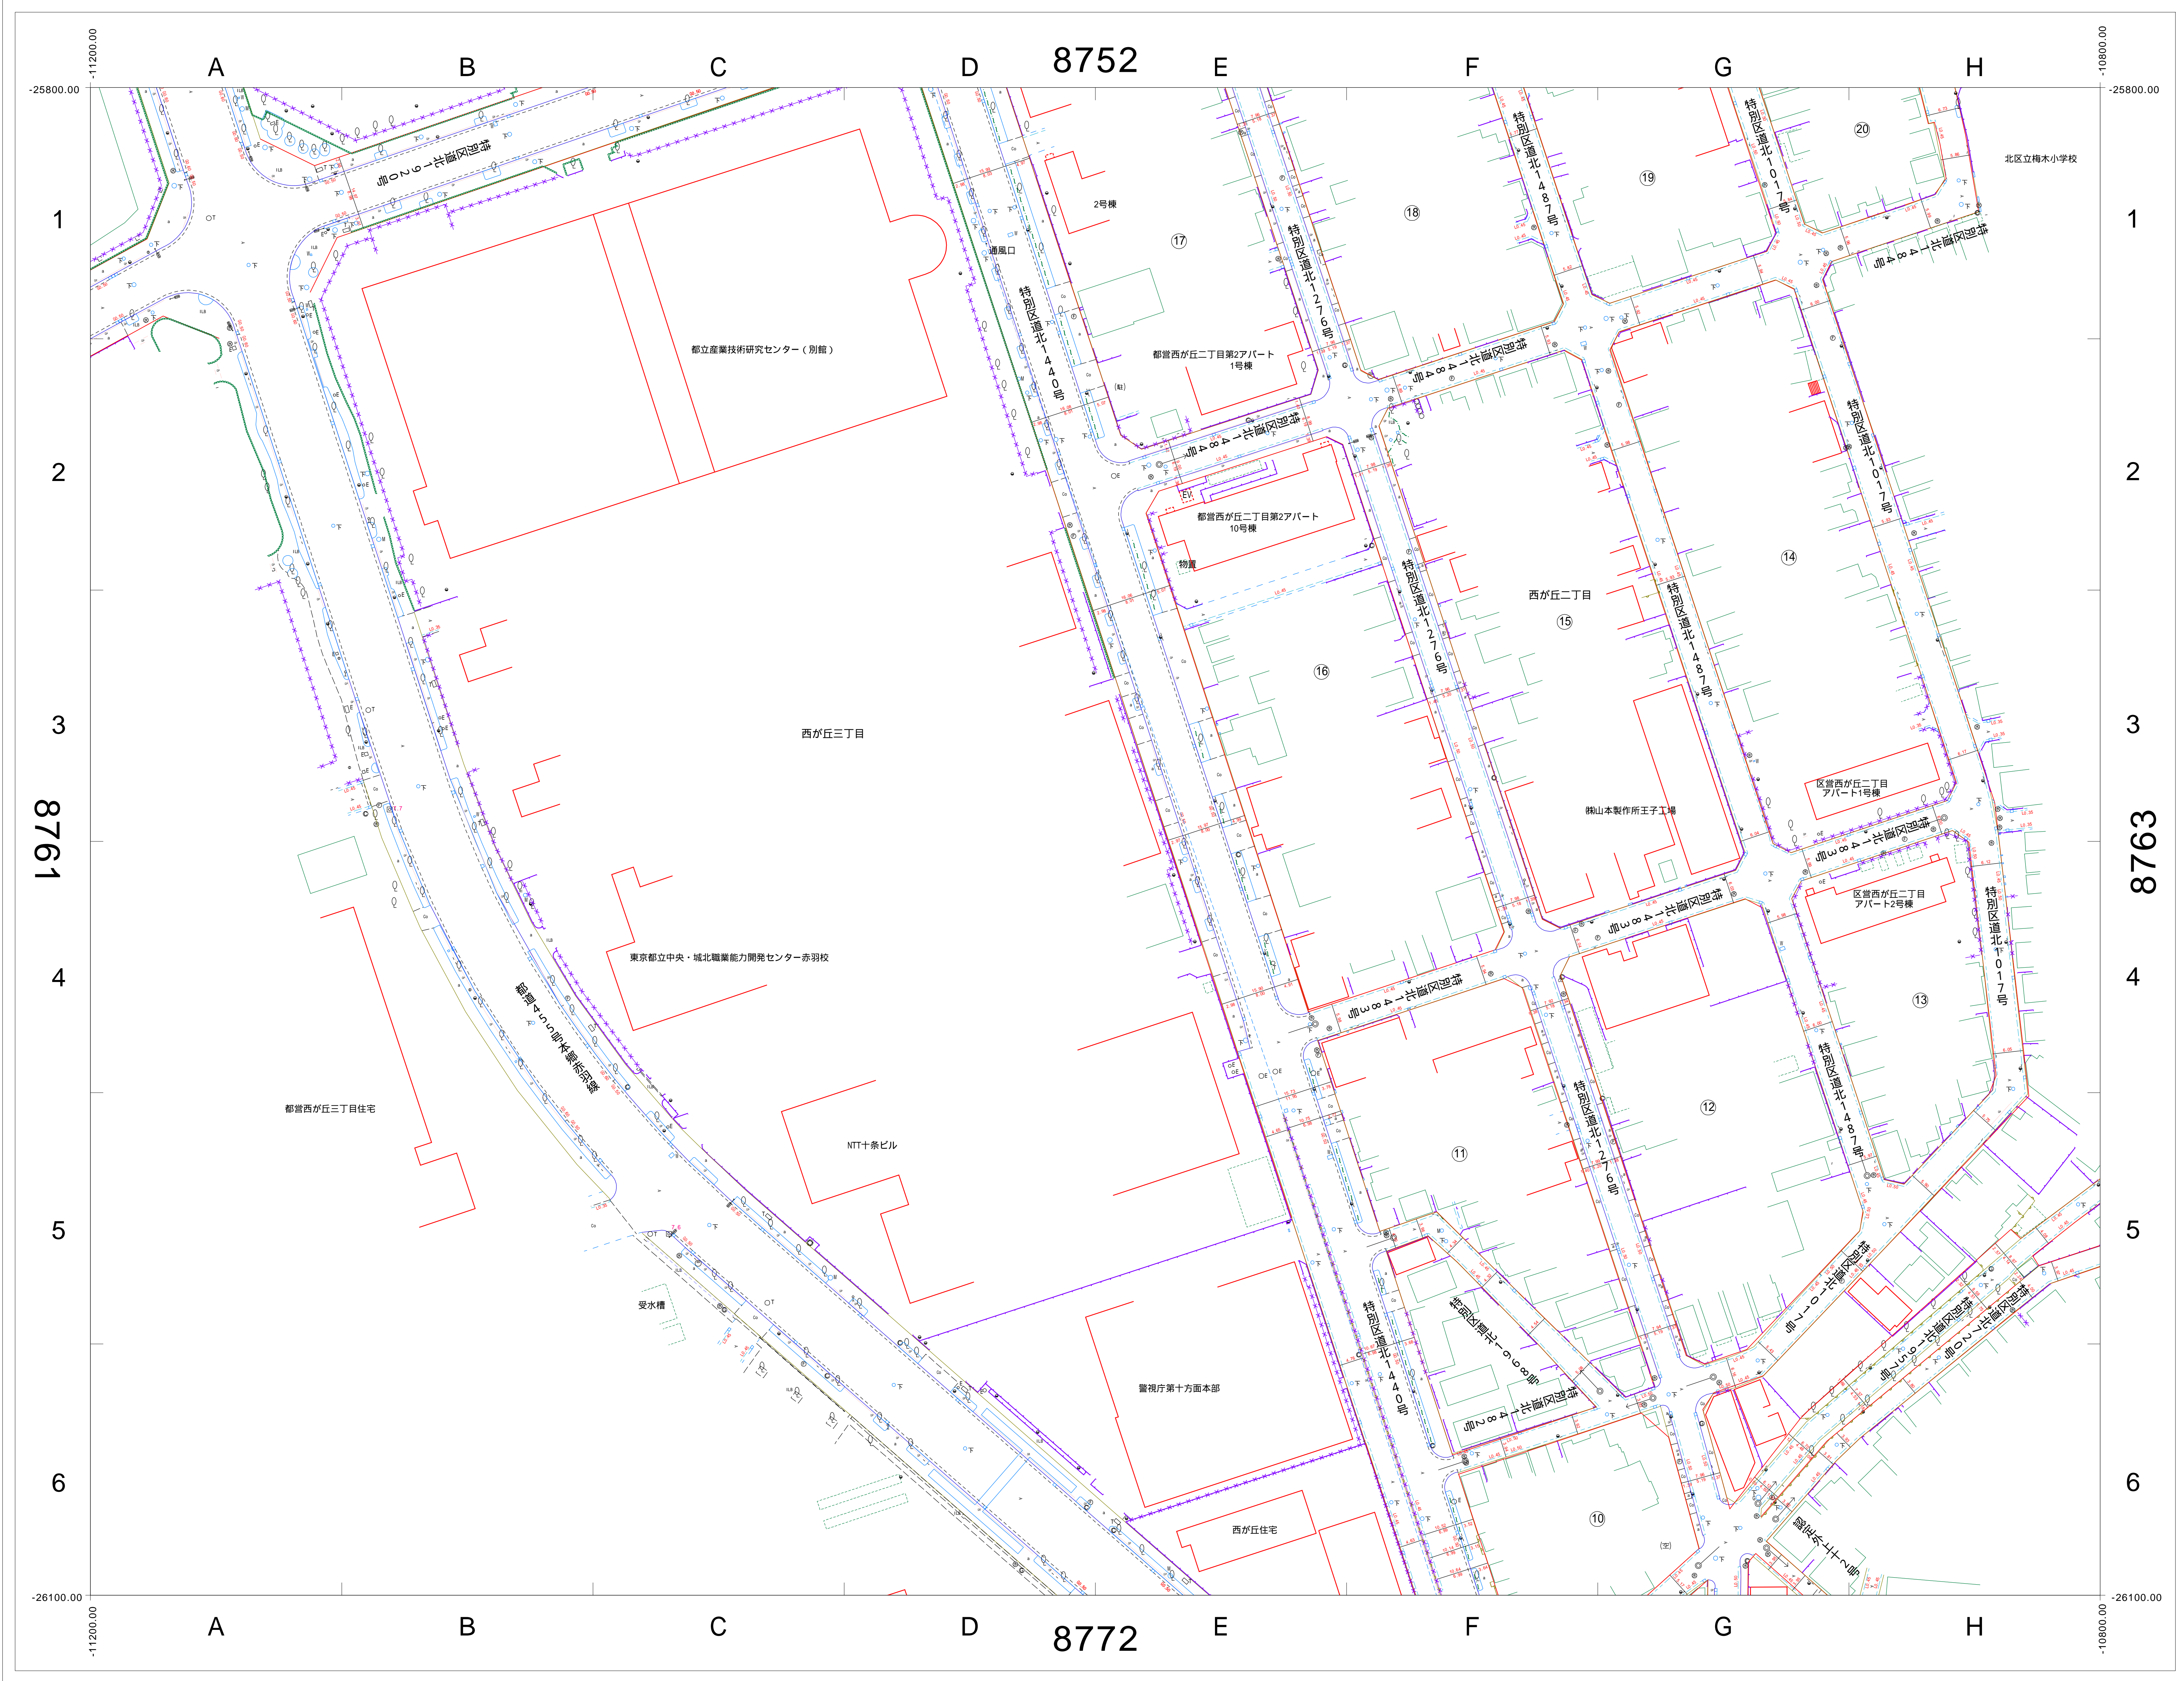

道路現況平面図 (2000年以降)

1/500 (A0版)

8751	8752	8753
8761	8762	8763
	8772	8773

この図面の著作権は、特に表示のない限り東京都北区に帰属します。
利用にあたっては、利用規約及び留意事項を遵守してください。

道路現況平面図 (1970年頃)

1/500 (A0版)

8751	8752	8753
8761	8762	8763
	8772	8773

この図面の著作権は、特に表示のない限り東京都北区に帰属します。
利用にあたっては、利用規約及び留意事項を遵守してください。