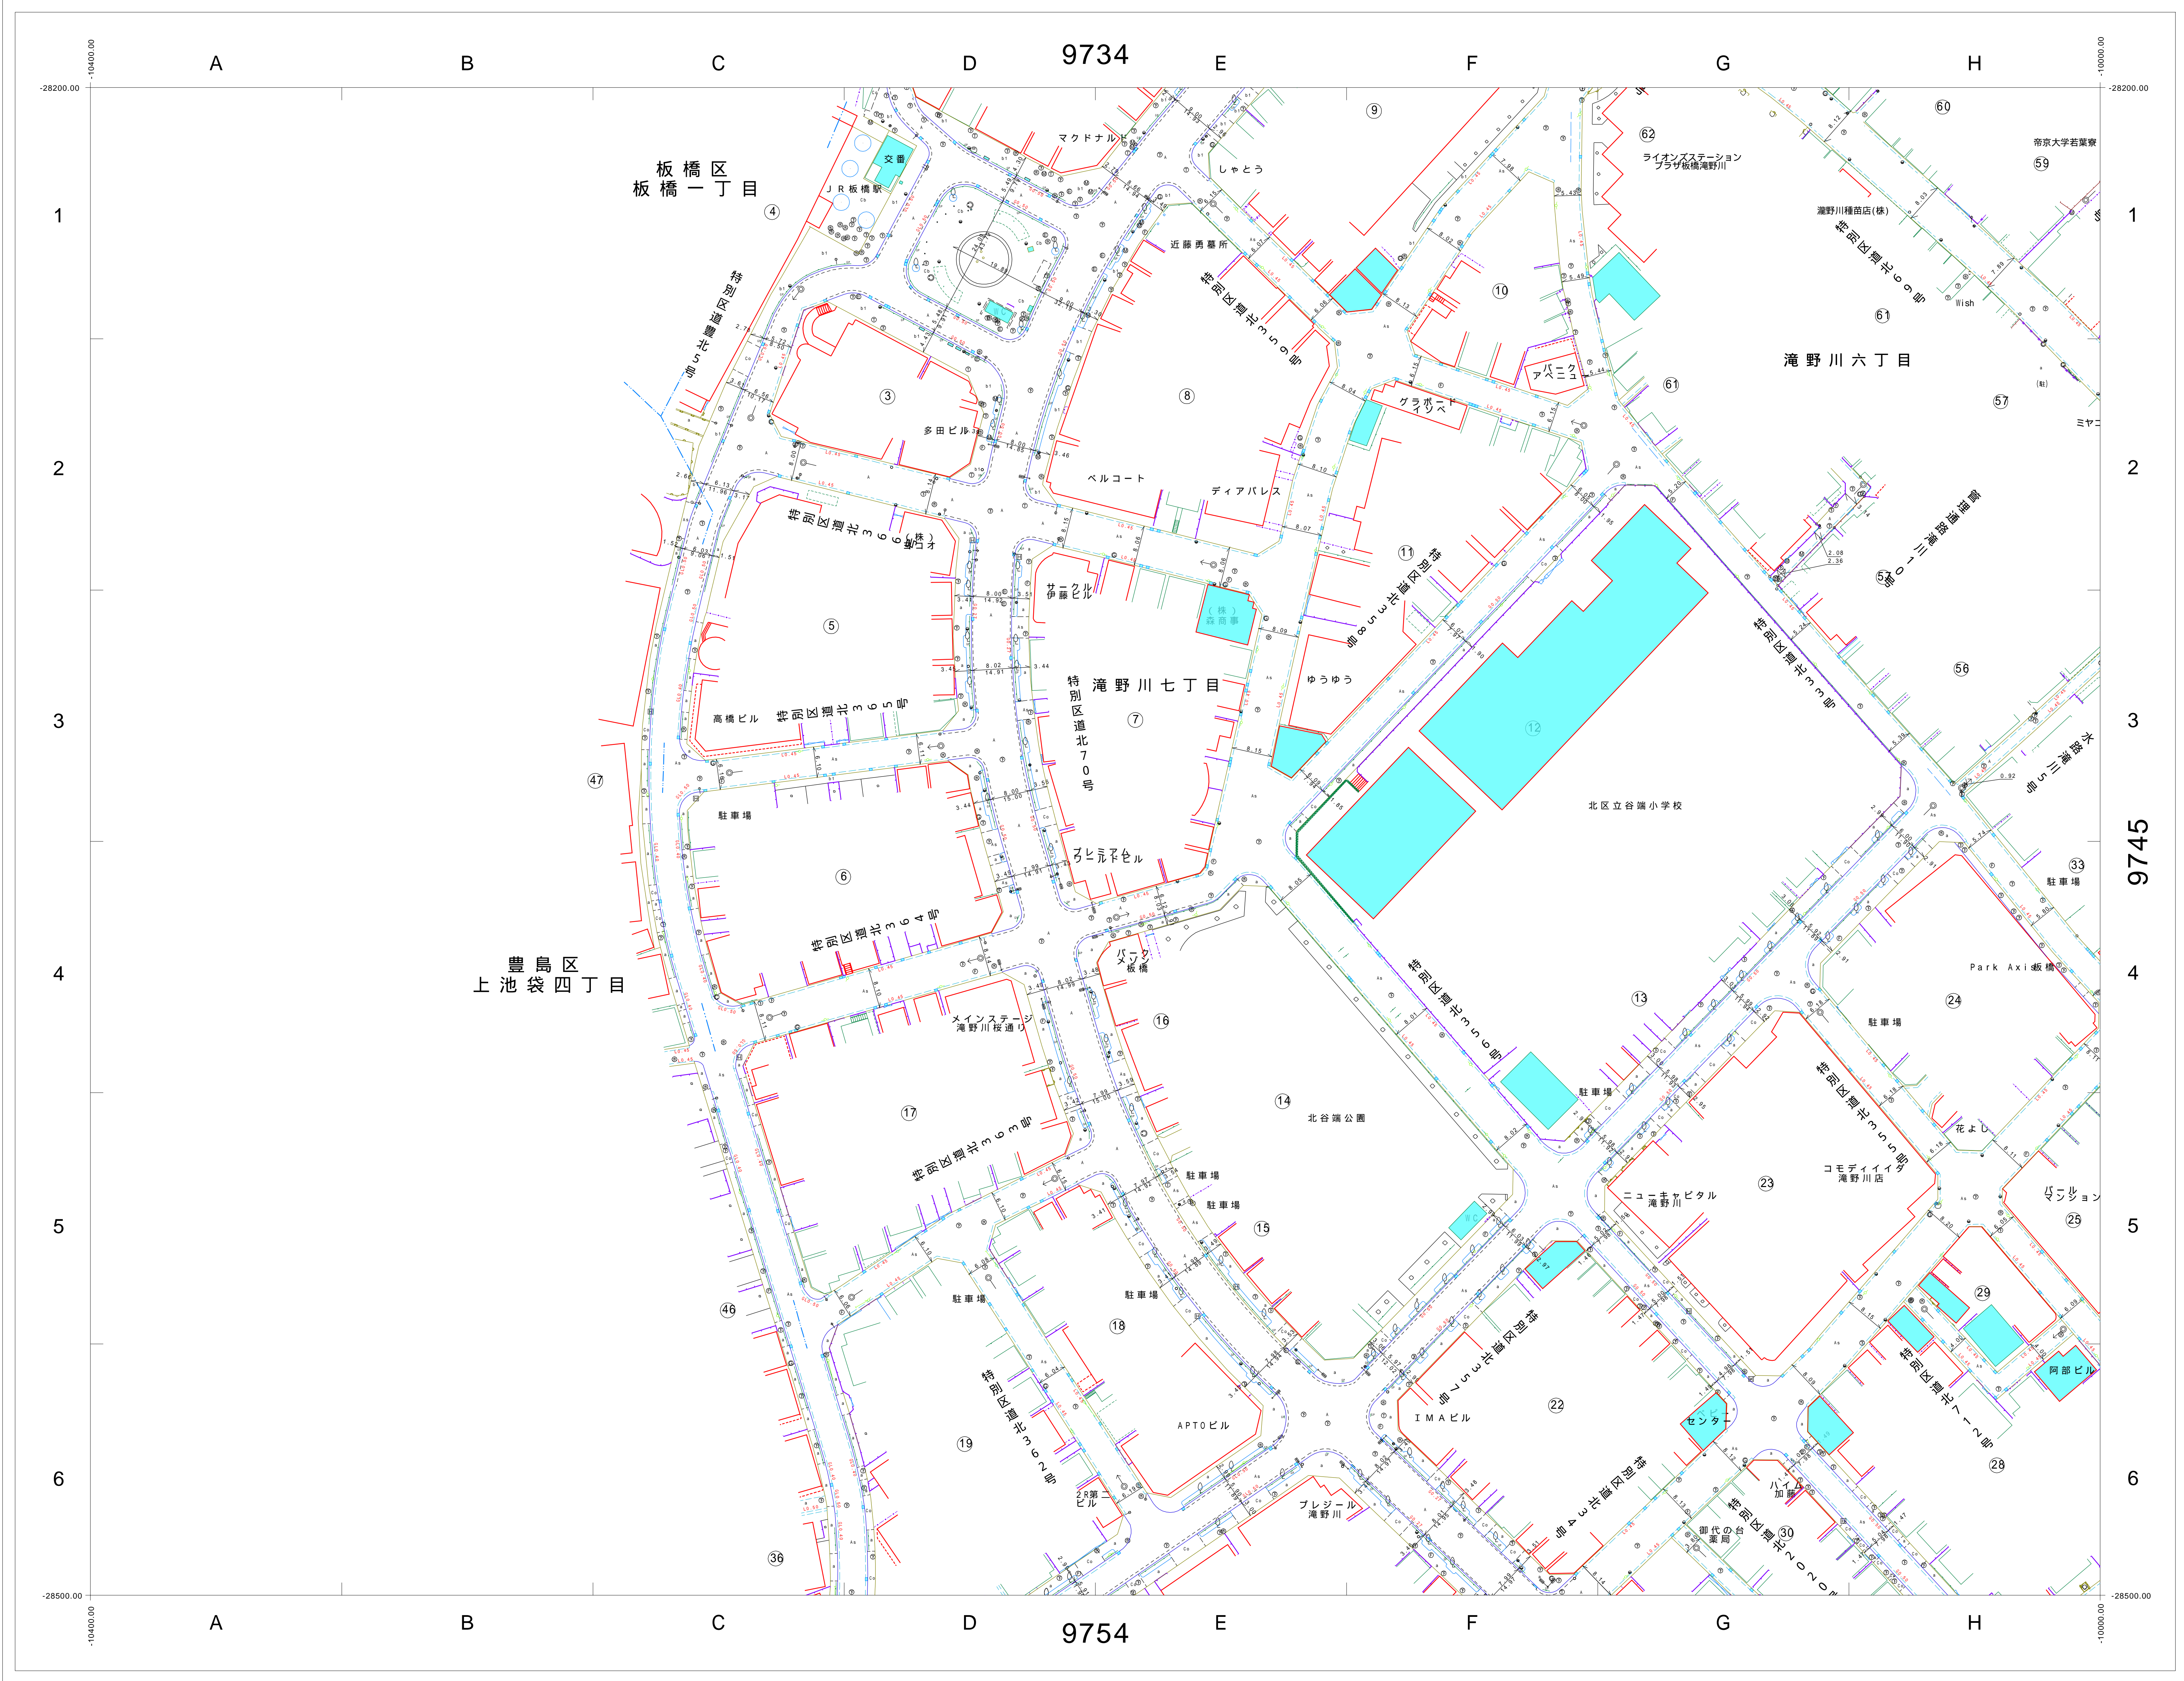

道路現況平面図 (2000年以降)

1/500 (A0版)

	9734	9735
	9744	9745
	9754	9755

この図面の著作権は、特に表示のない限り東京都北区に帰属します。
利用にあたっては、利用規約及び留意事項を遵守してください。

道路現況平面図 (1970年頃)

1/500 (A0版)

	9734	9735
	9744	9745
	9754	9755

この図面の著作権は、特に表示のない限り東京都北区に帰属します。
 利用にあたっては、利用規約及び留意事項を遵守してください。