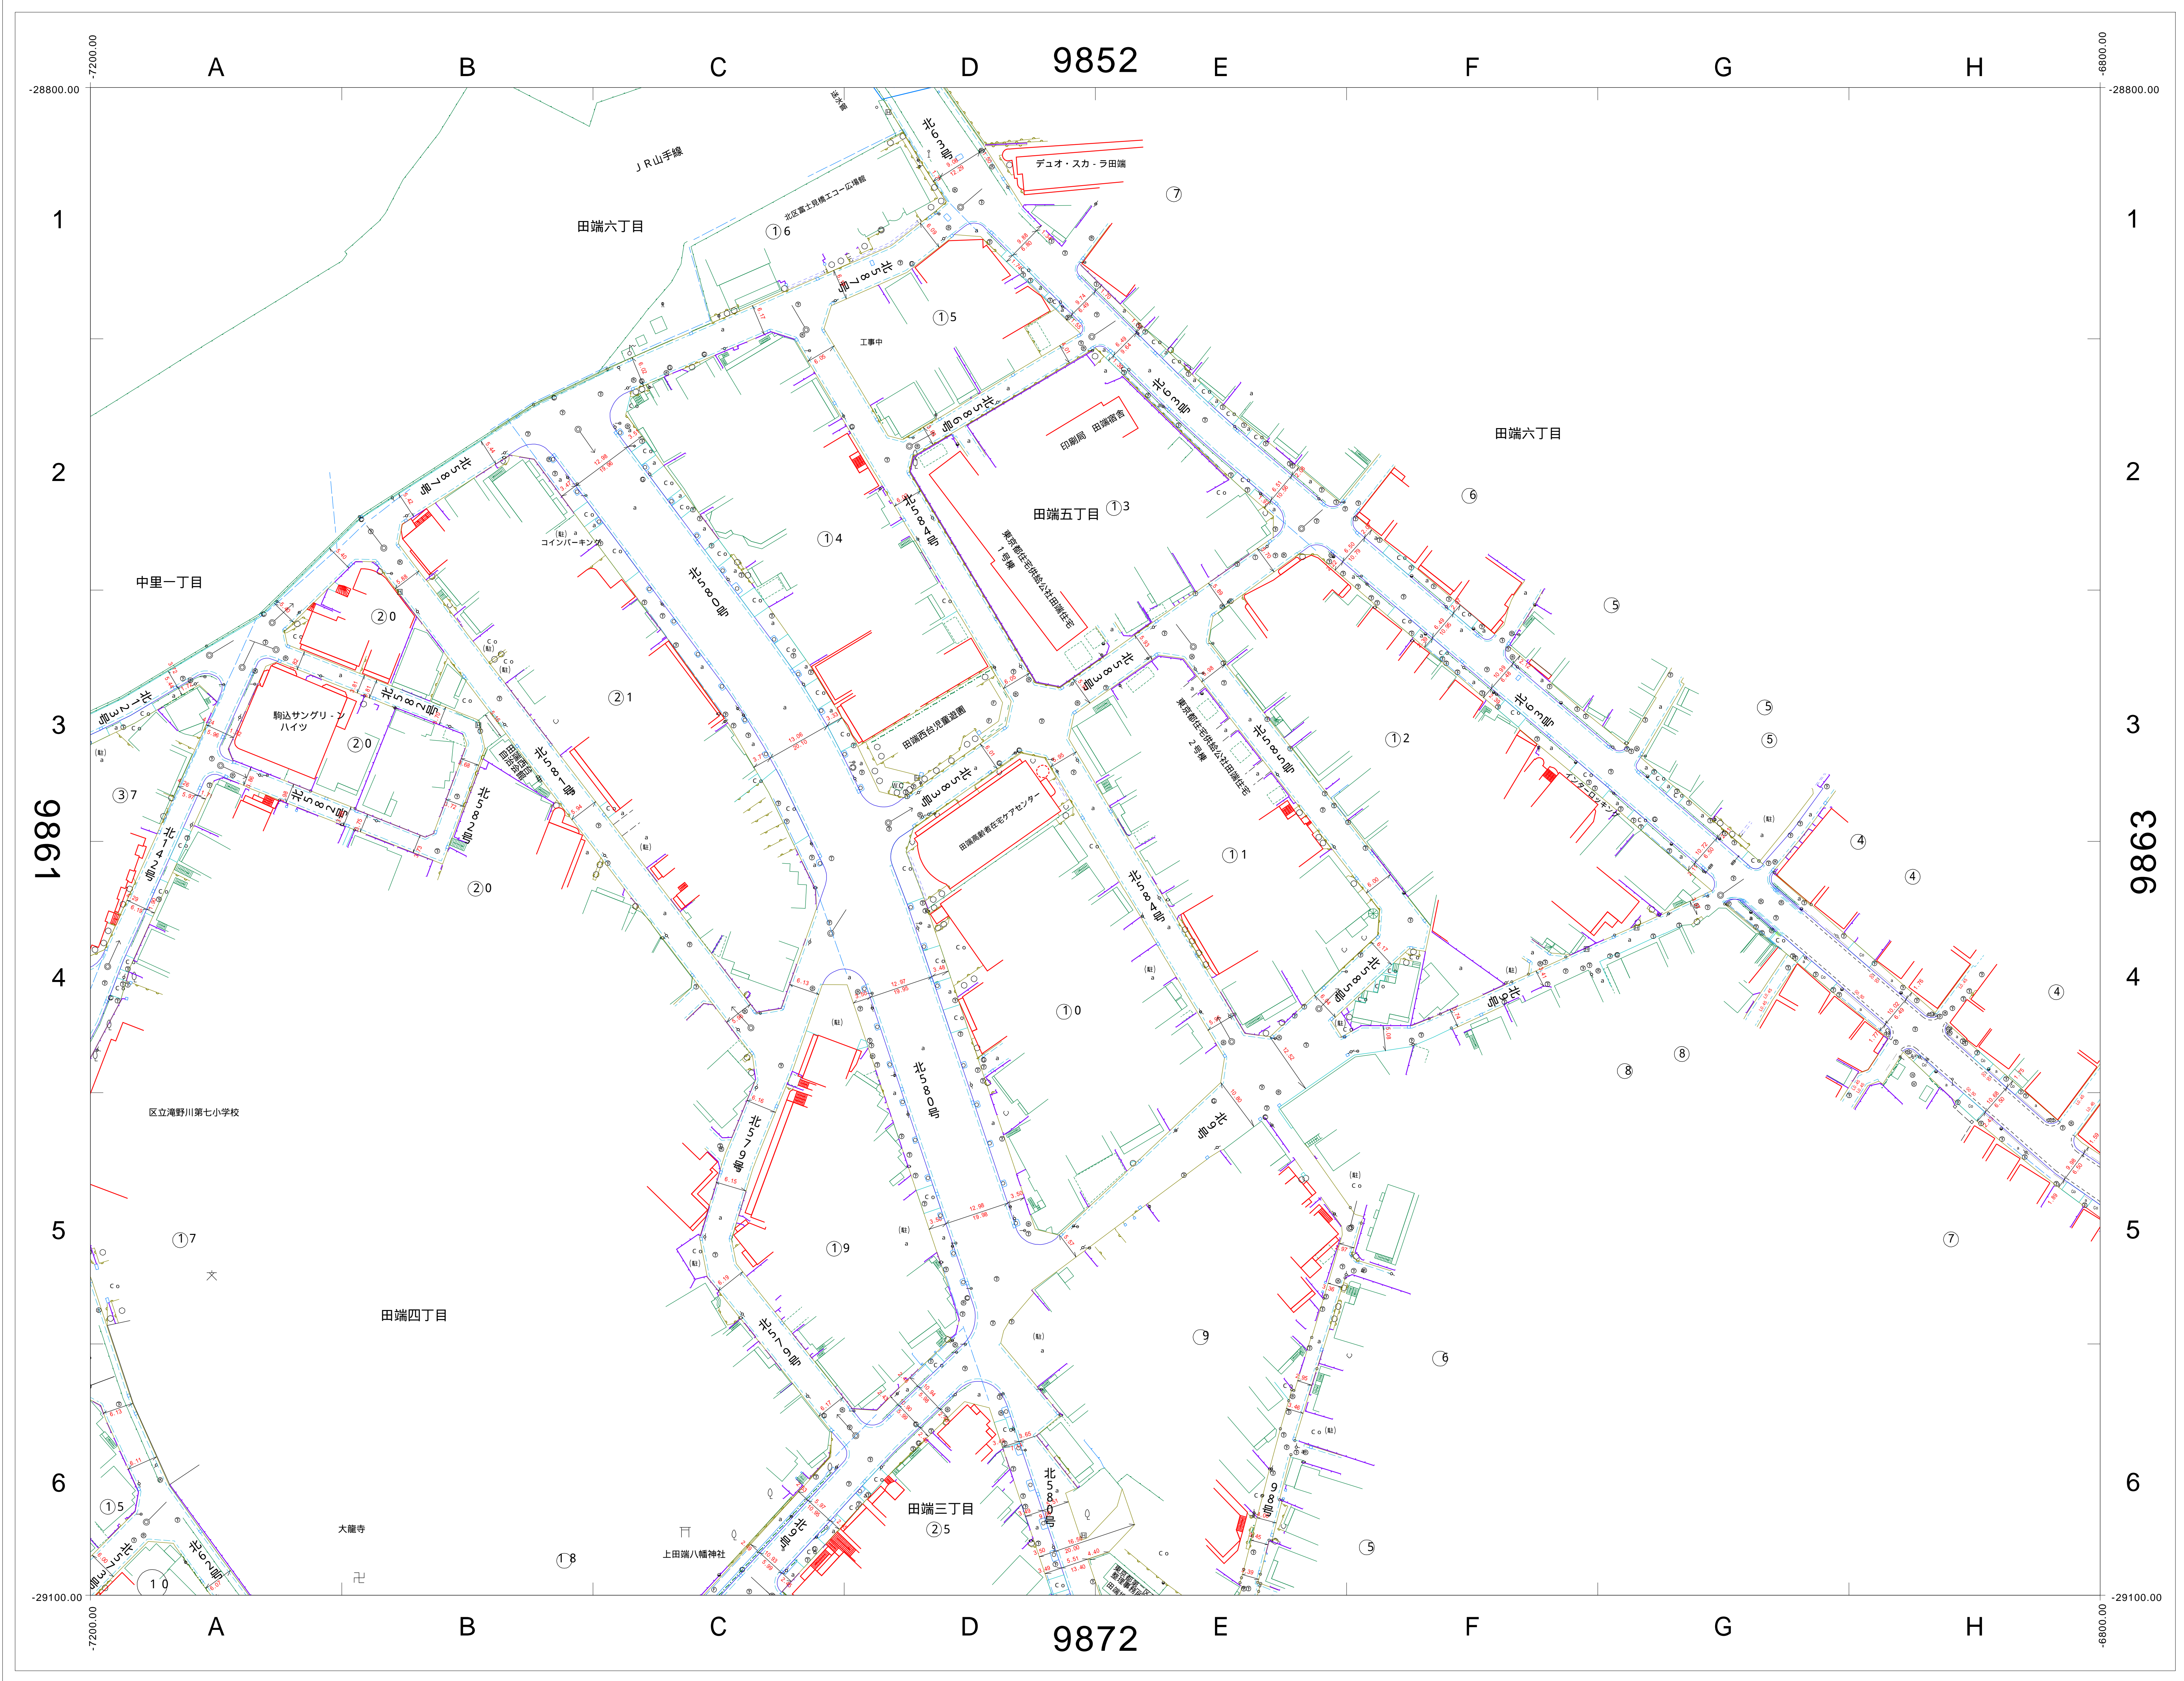

# 道路現況平面図 (2000年以降)

1/500 (A0版)

9851	9852	9853
9861	9862	9863
9871	9872	9873

この図面の著作権は、特に表示のない限り東京都北区に帰属します。  
 利用にあたっては、利用規約及び留意事項を遵守してください。

# 道路現況平面図 (1970年頃)

1/500 (A0版)

9851	9852	9853
9861	9862	9863
9871	9872	9873

この図面の著作権は、特に表示のない限り東京都北区に帰属します。  
利用にあたっては、利用規約及び留意事項を遵守してください。