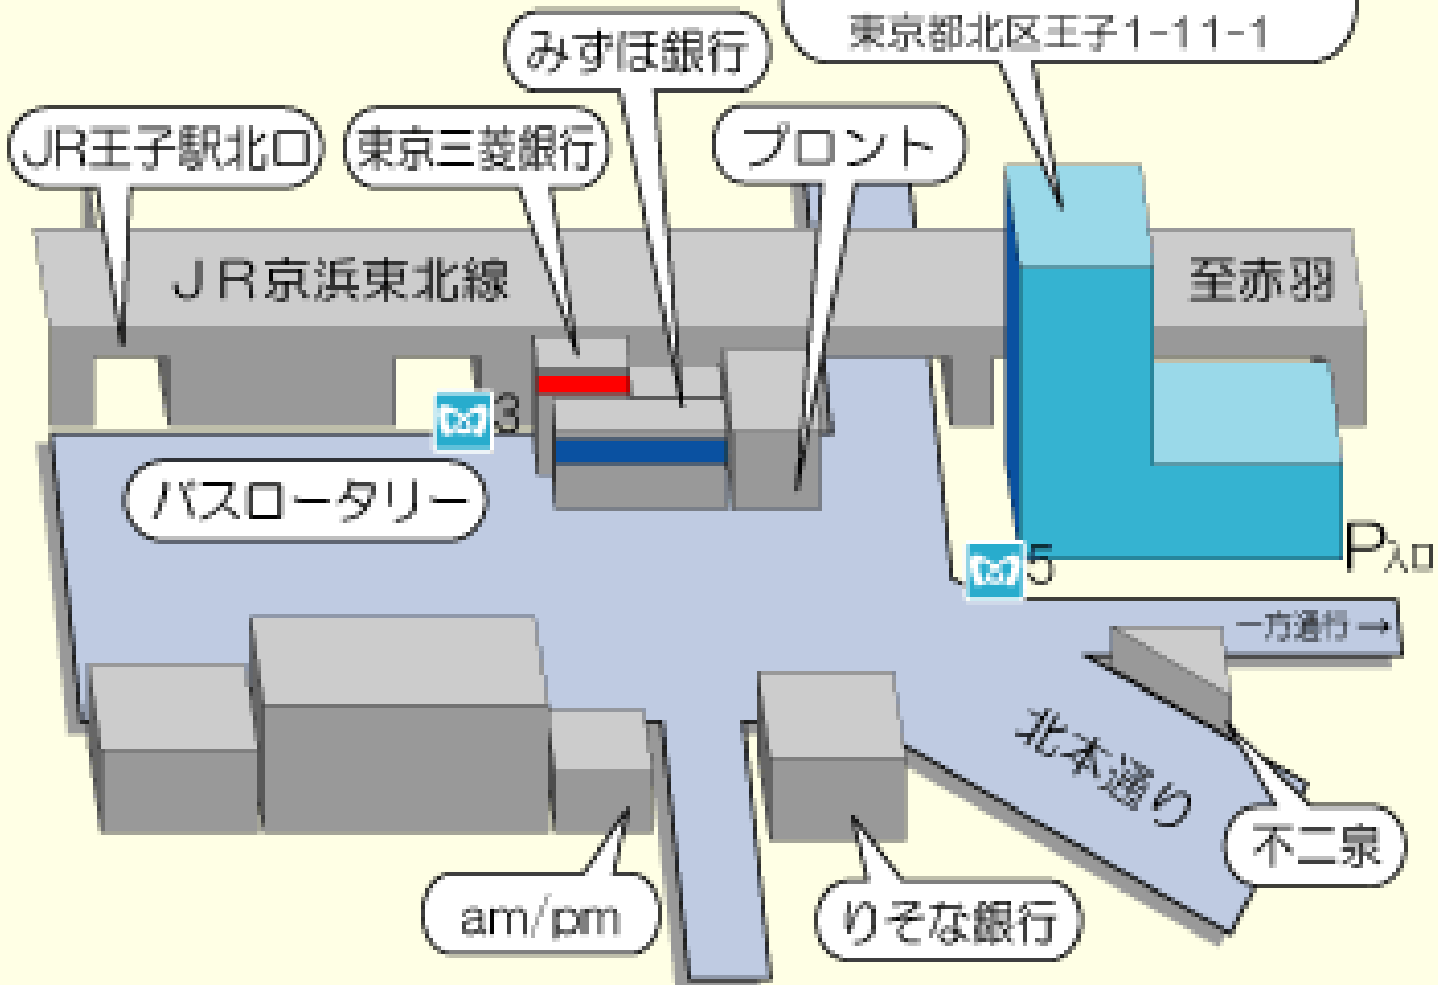

# 北とぴあ

〒114-8503  
東京都北区王子1-11-1

## JR京浜東北線

王子駅下車 北口より徒歩2分

## 地下鉄南北線

王子駅下車 5番出口直結

## 都電荒川線

王子駅前駅より徒歩5分