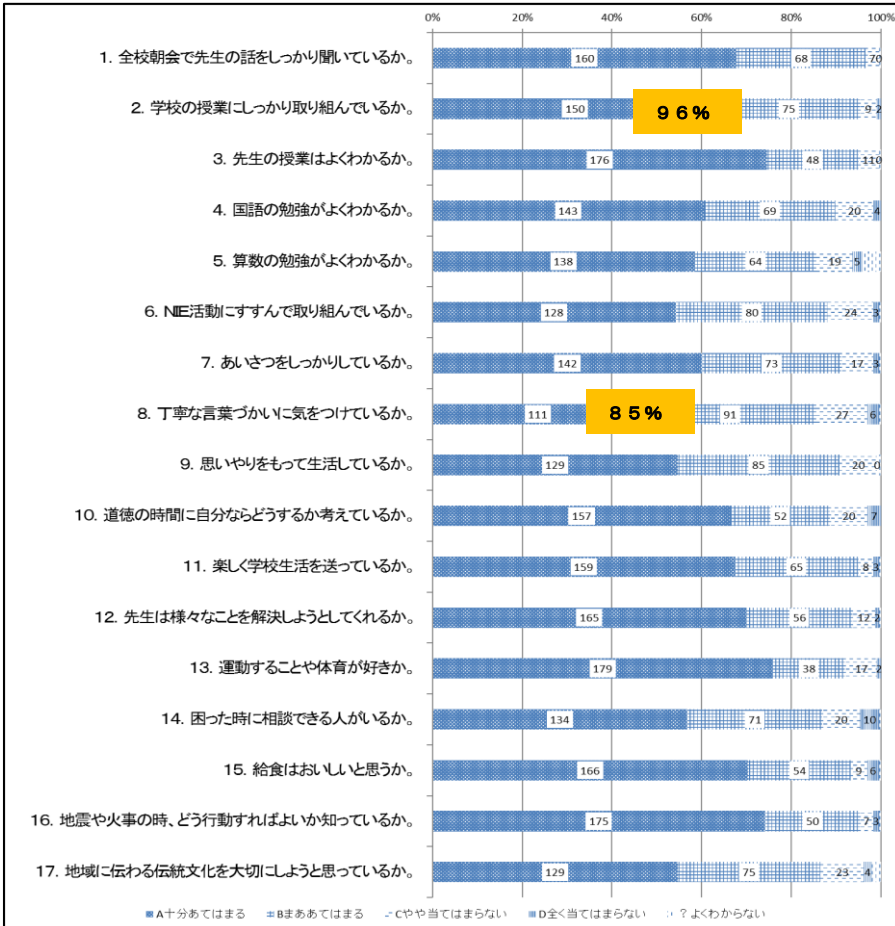

2度目の緊急事態宣言。手洗い・消毒・換気など、皆が気を配り、社会的不安と向き合いながらの学校生活。地域や家庭においても、健康安全への取り組み、ご対応、ありがとうございます。さて、年末に行いました学校評価アンケートにご協力いただき、ありがとうございました。今年度は地域や保護者の方々に学校の教育活動を見ていただく機会が少なく、行事等も変更・中止、地域清掃やあいさつ運動なども実施できませんでした。そのような中でも、学校の教育活動に対する皆様からの励ましの言葉、子供たちの健全育成に向けた様々なご意見をいただきました。チーム学校として、皆の願いや思いを守り抜くことができるよう、明日からの教育活動に生かしてまいります。今後ともご理解・ご協力くださいますようお願いいたします。以下、子供たちのアンケート結果をお知らせします。 *学校評価アンケート結果等の詳細は、本校 HP をご覧ください。

校庭開放の日程を修正しました。

校庭開放 ◎/10:00~12:00
13:30~16:00

わくわく王二ひろば わ: 下校時刻
(土曜は 9:00) ~16:30