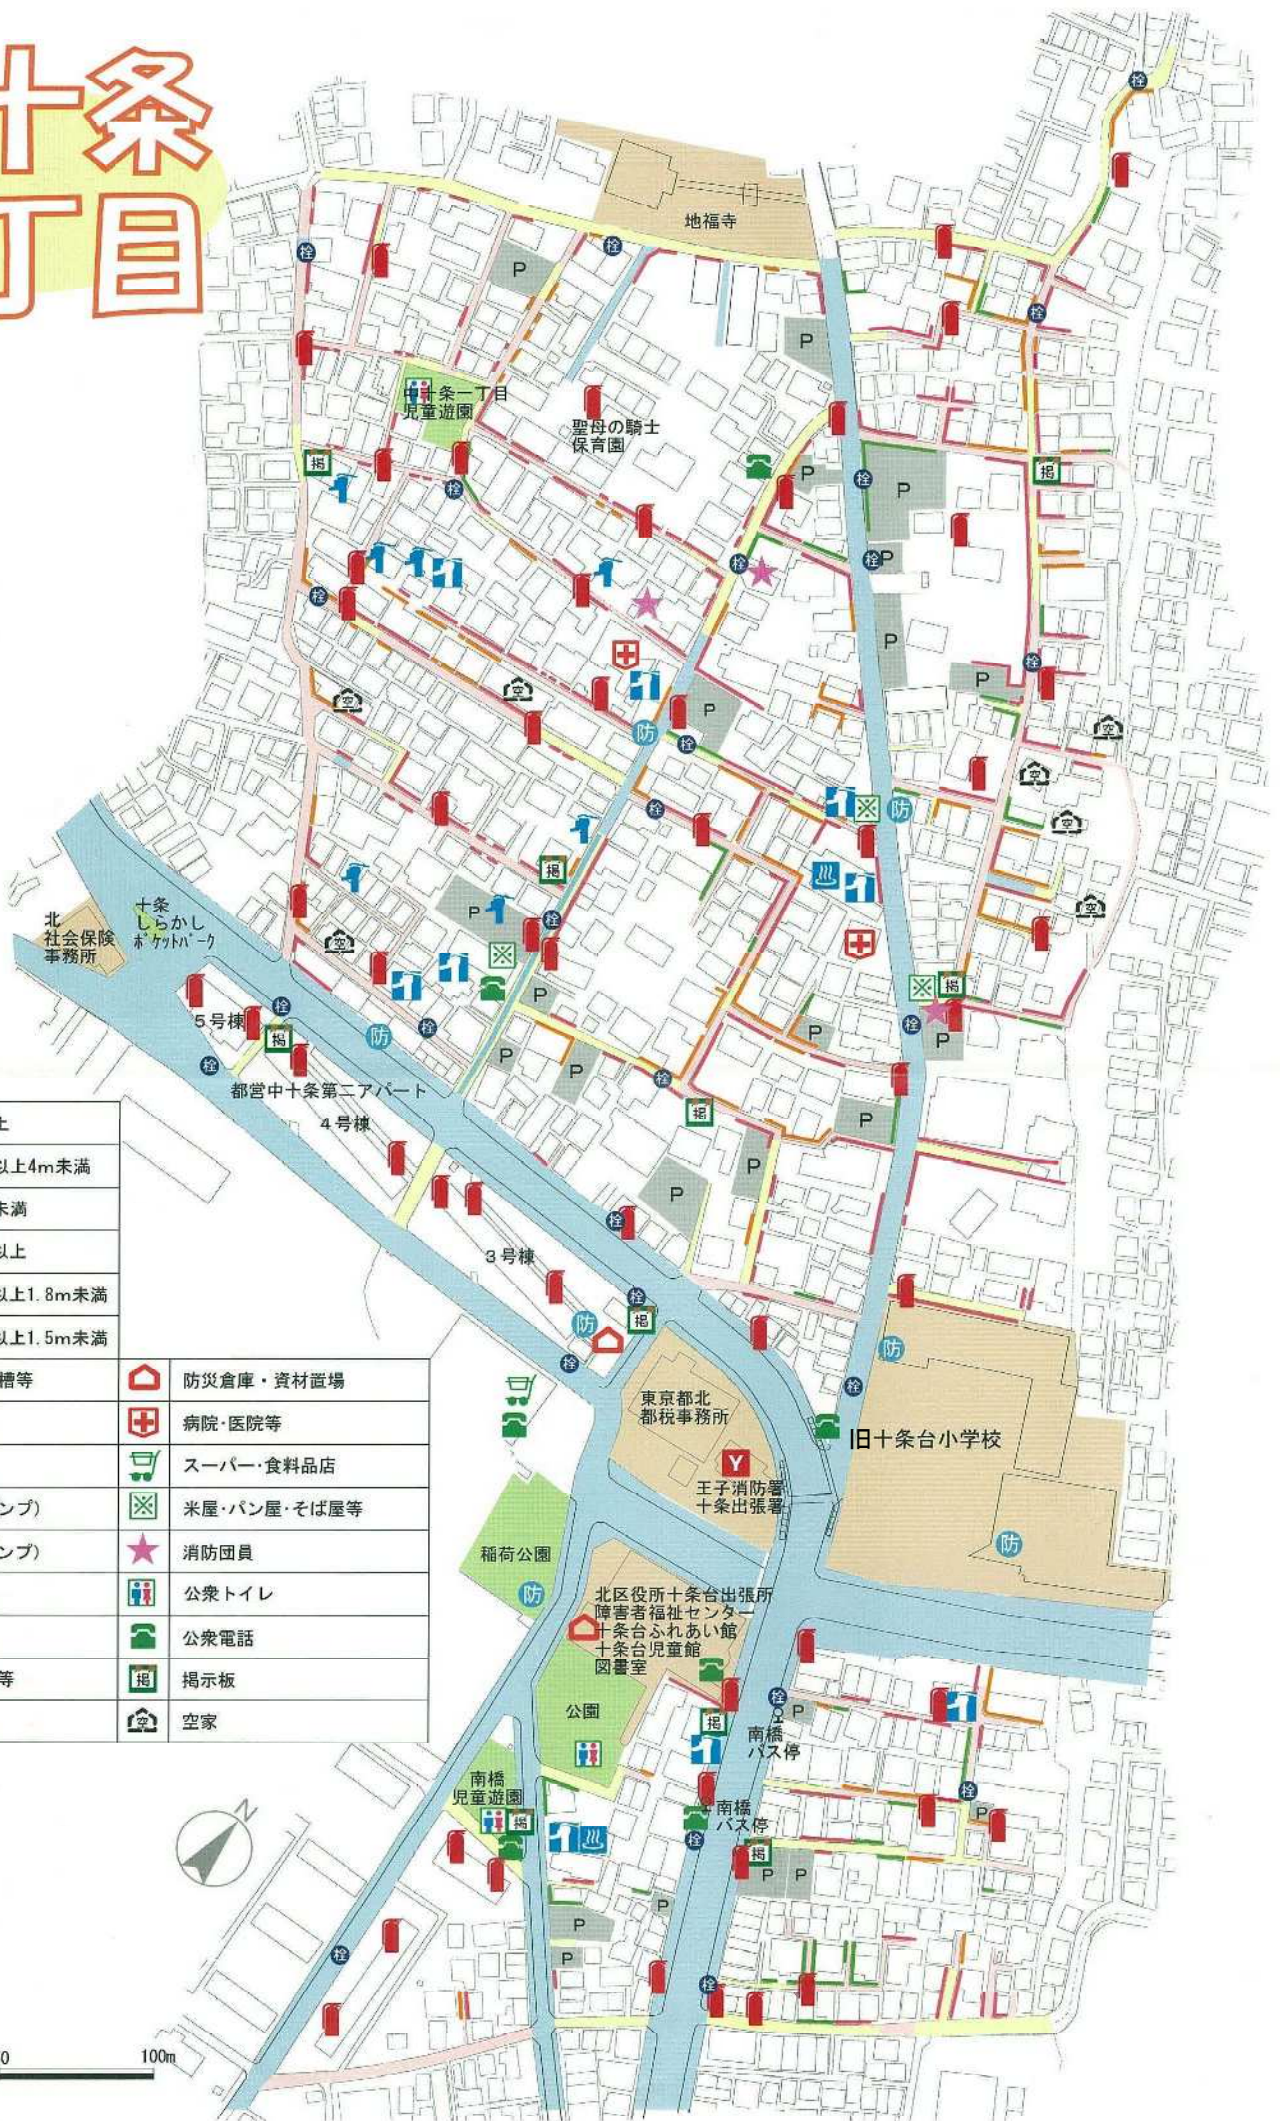

中十条 一丁目

防災マップ

道路		幅員4m以上
		" 2.7m以上4m未満
		" 2.7m未満
塀		高さ1.8m以上
		" 1.5m以上1.8m未満
		" 1.2m以上1.5m未満

	防火水槽・貯水槽等		防災倉庫・資材置場
	消火栓		病院・医院等
	街路消火器		スーパー・食料品店
	井戸（手動式ポンプ）		米屋・パン屋・そば屋等
	井戸（電動式ポンプ）		消防団員
	公衆浴場		公衆トイレ
	公園・広場		公衆電話
	公共施設、寺社等		掲示板
	駐車場（空地）		空家