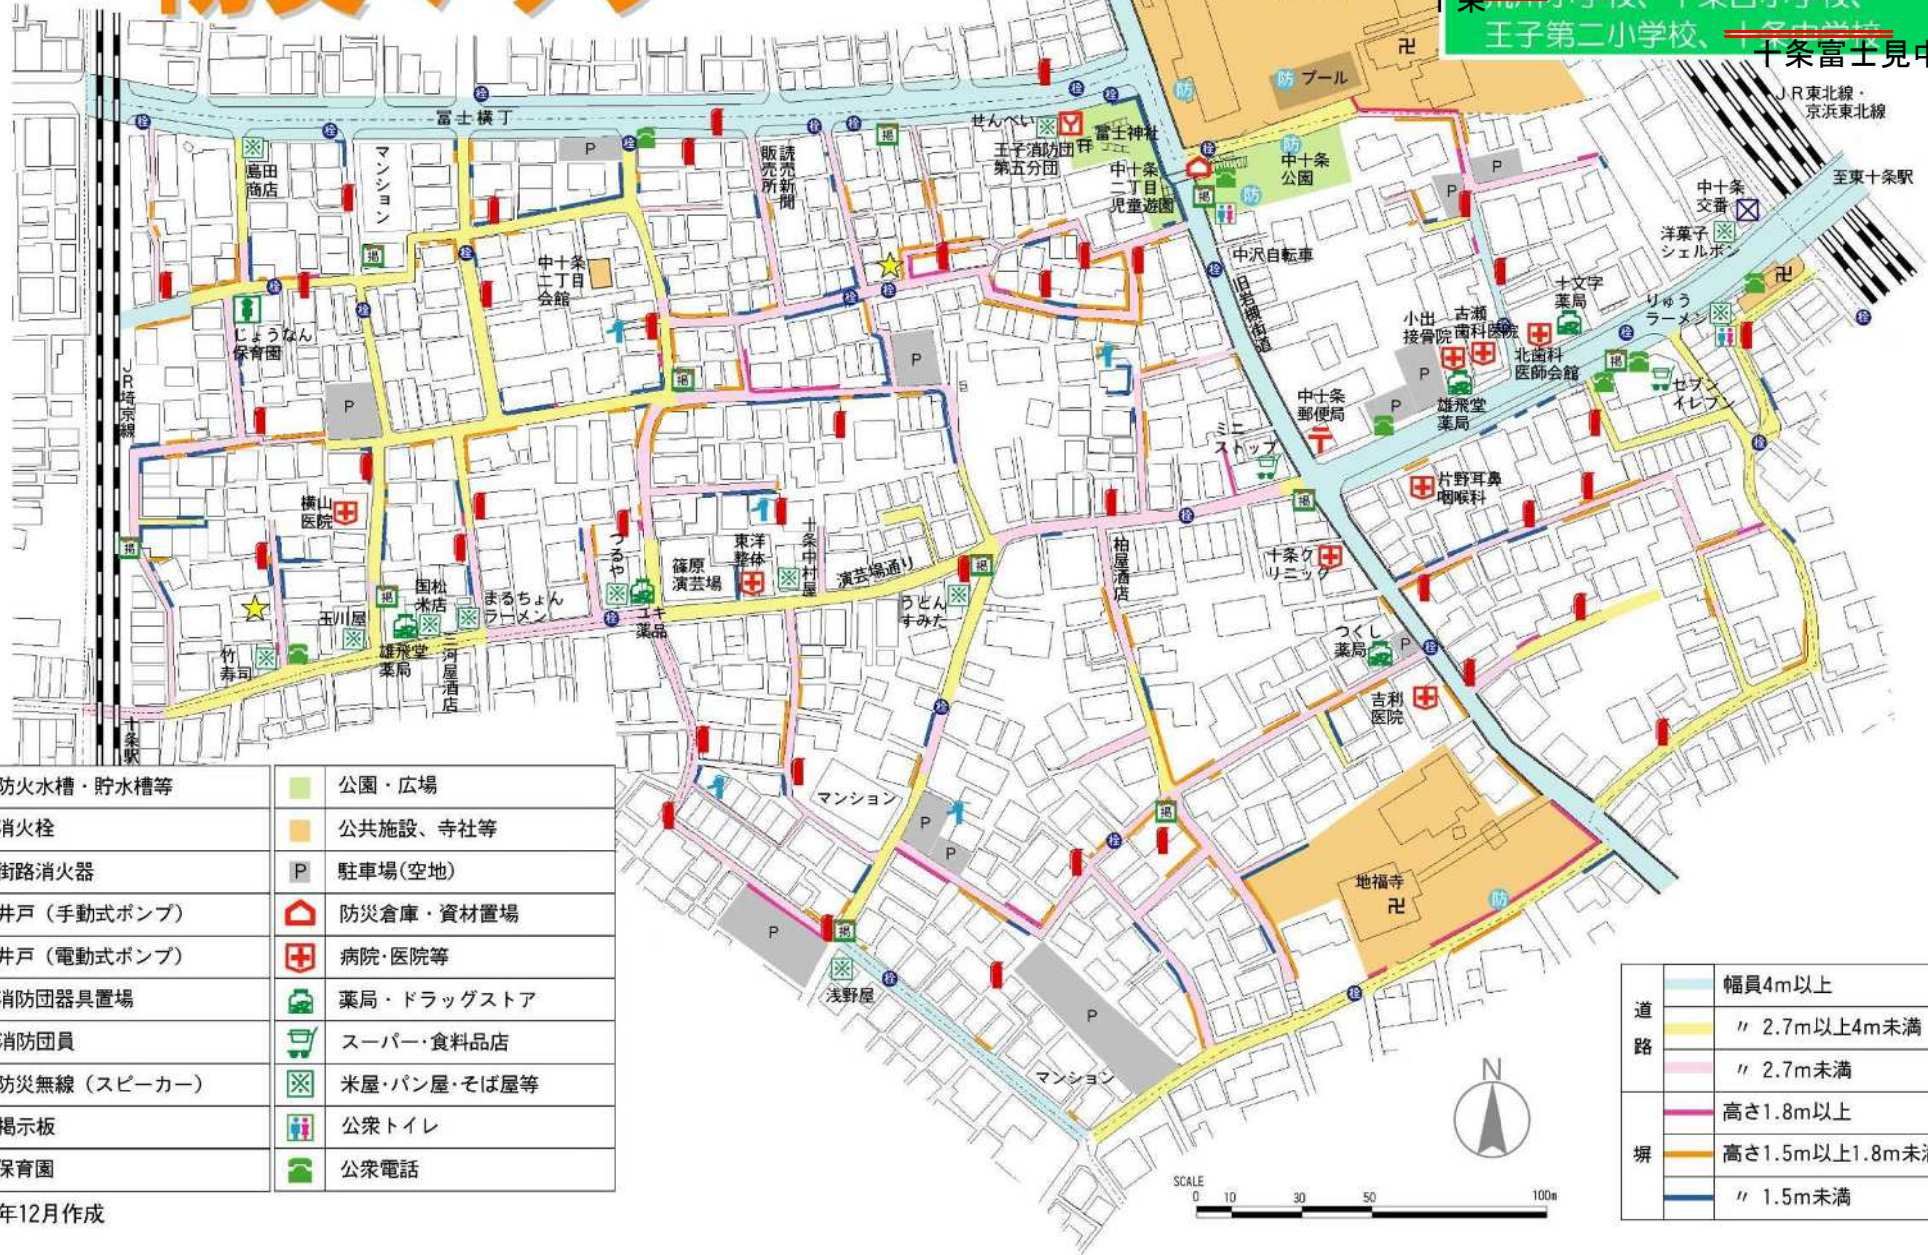

中十条二丁目 防災マップ

広域避難場所：
 十条台・北区中央公園一带
 一時集合場所等：
 中十条二丁目児童遊園、中十条公園
 避難場所：
 十条区立立山小学校、旧十条台小学校、
 王子第二小学校、~~十条中学校~~
 十条富士見中学校

	防火水槽・貯水槽等		公園・広場
	消火栓		公共施設、寺社等
	街路消火器		駐車場(空地)
	井戸(手動式ポンプ)		防災倉庫・資材置場
	井戸(電動式ポンプ)		病院・医院等
	消防団器具置場		薬局・ドラッグストア
	消防団員		スーパー・食料品店
	防災無線(スピーカー)		米屋・パン屋・そば屋等
	掲示板		公衆トイレ
	保育園		公衆電話

道路		幅員4m以上
		" 2.7m以上4m未満
		" 2.7m未満
塀		高さ1.8m以上
		高さ1.5m以上1.8m未満
		" 1.5m未満