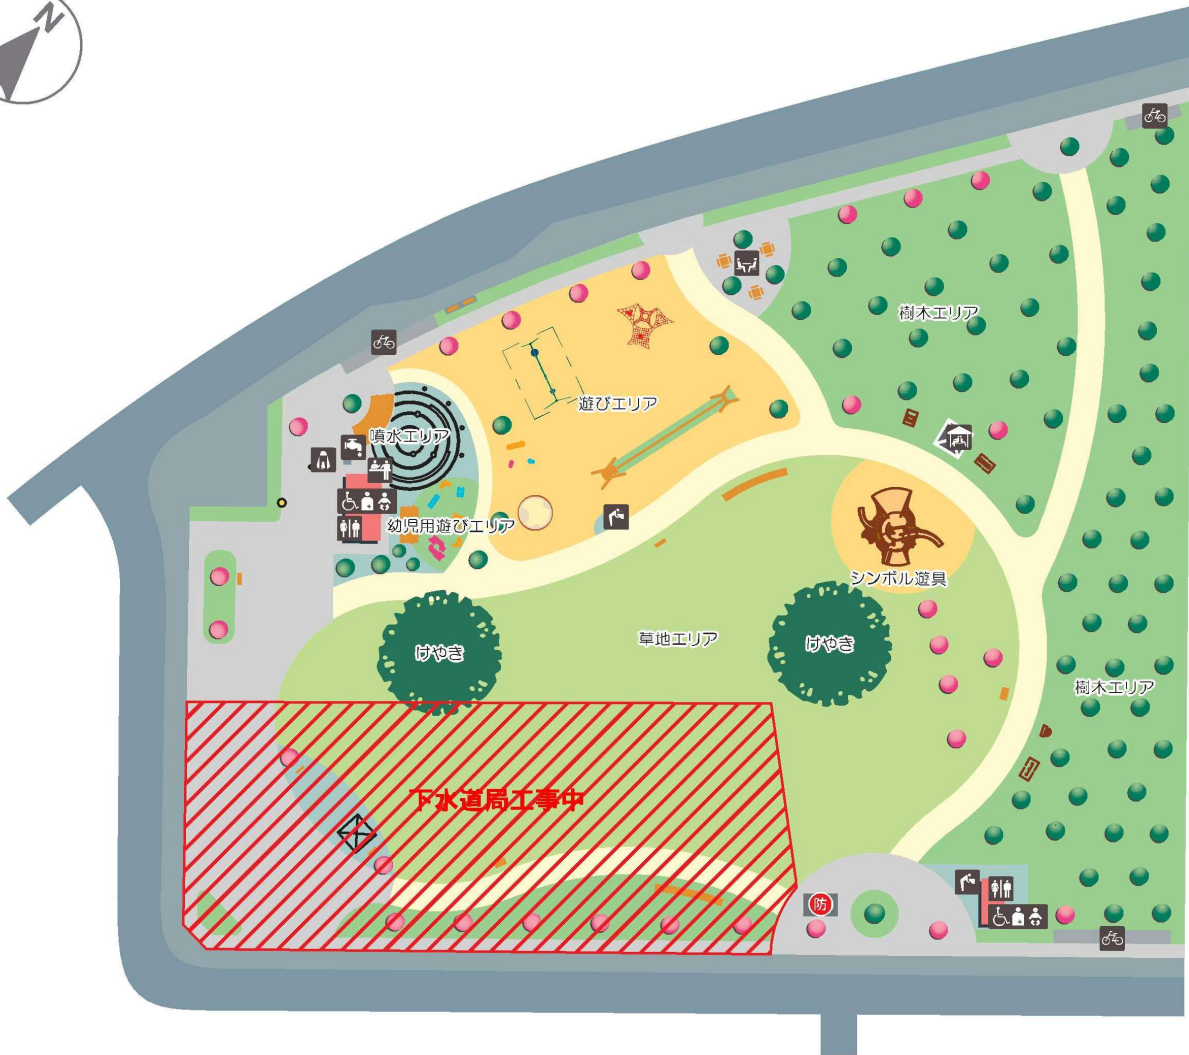

あか ばね だい こう えん
赤羽台けやしき公園
 Akabanedai Keyaki Park

- | | | |
|-------------------------------|------------------------|--------------------------------------|
| 管理事務所
Management Office | あすまや
Rest Station | マンホールトイレ
Emergency Manhole Toilet |
| トイレ
Toilets | テーブル
Table | 防火水槽
Fire Cistern |
| 多機能トイレ
Multipurpose toilet | 手足洗い場
Wash Fountain | ソーラー照明
Solar Light |
| 水飲み場
Water Facilities | 駐輪場
Bicycle Parking | |