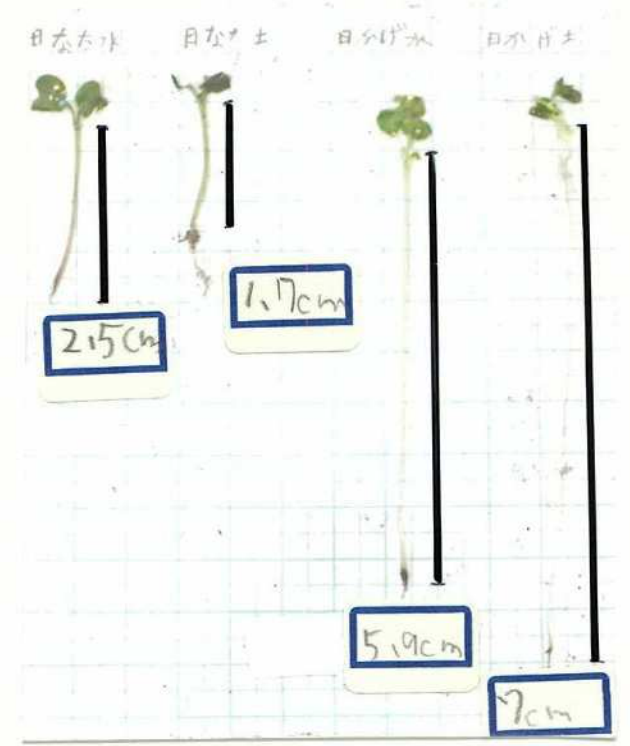

日かけの土は1日で
たべられそうなほどな
がびくなくなった。

日なたの水が少し大き
くなった。日かけの土のく
きが白になった。

日かけの土には、ははが
るえた。日なたの水にくき
がむらさきいろなものもある
日かけグループが大き
すぎて写真に入りきれな
いほどになった。

5 わかったこと

日かけの方が長いけど糸田く
きにた。日なたははは、はのいろが
ぶくきが太い。

長土のじゅんばんは日かけの土2ひ
かけの水3ひなたの水4ひな
たの土たった。一番長くなる
と思ったひなたの土が一番
なった。

小さいというけがに

6 かんそう

一番大きくなるよとしたのが一番小さくなってびっくりしたけど
おもしろかった。カップを下から見てみたら、ね、こがびっしり
でおもしろくわらってました。土のたねもさだててみたいです。