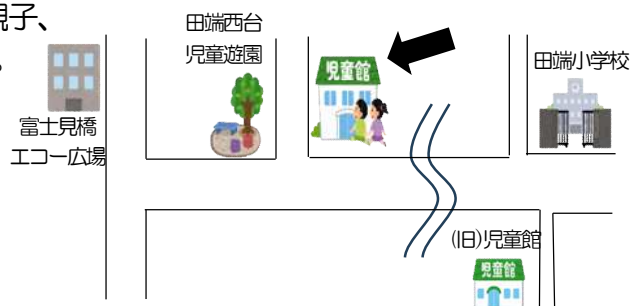

## たばとん♡まつい~みんなで繋がる田端の輪~

2月3日(土)

10:00~11:30(乳幼児親子のみ)

14:00~16:00(乳幼児親子・小中高生)

申込:1月9日(火)~※詳細はチラシをご覧ください。

★★乳幼児クラブは、12月はお休みです★★

## ☆☆☆お知らせ☆☆☆

12月15日(金)~23日(土)は、移転準備のため、児童館は休館の予定です。

新しいところで、12月25日(月)から乳幼児親子、

1月9日(火)から小中高生の利用を再開します。

ご不便をおかけしますが、ご理解、ご協力をお願いいたします。

【新住所】田端5-10-6

【電話番号】3823-2720(今まで通りです)

## 子ども☆子育て相談

～小中高生もどうぞ～

田端児童館は子育て相談センター館です。

児童館への来館または相談専用電話にて、  
専門相談員（心理）の吉田朋子先生に相談ができます。

来館日 14日（木）・28日（木）

※出張している場合もあります。

受付時間 10：00～12：00 1：30～4：00

事前予約とお電話による相談は専門電話でお受けします。