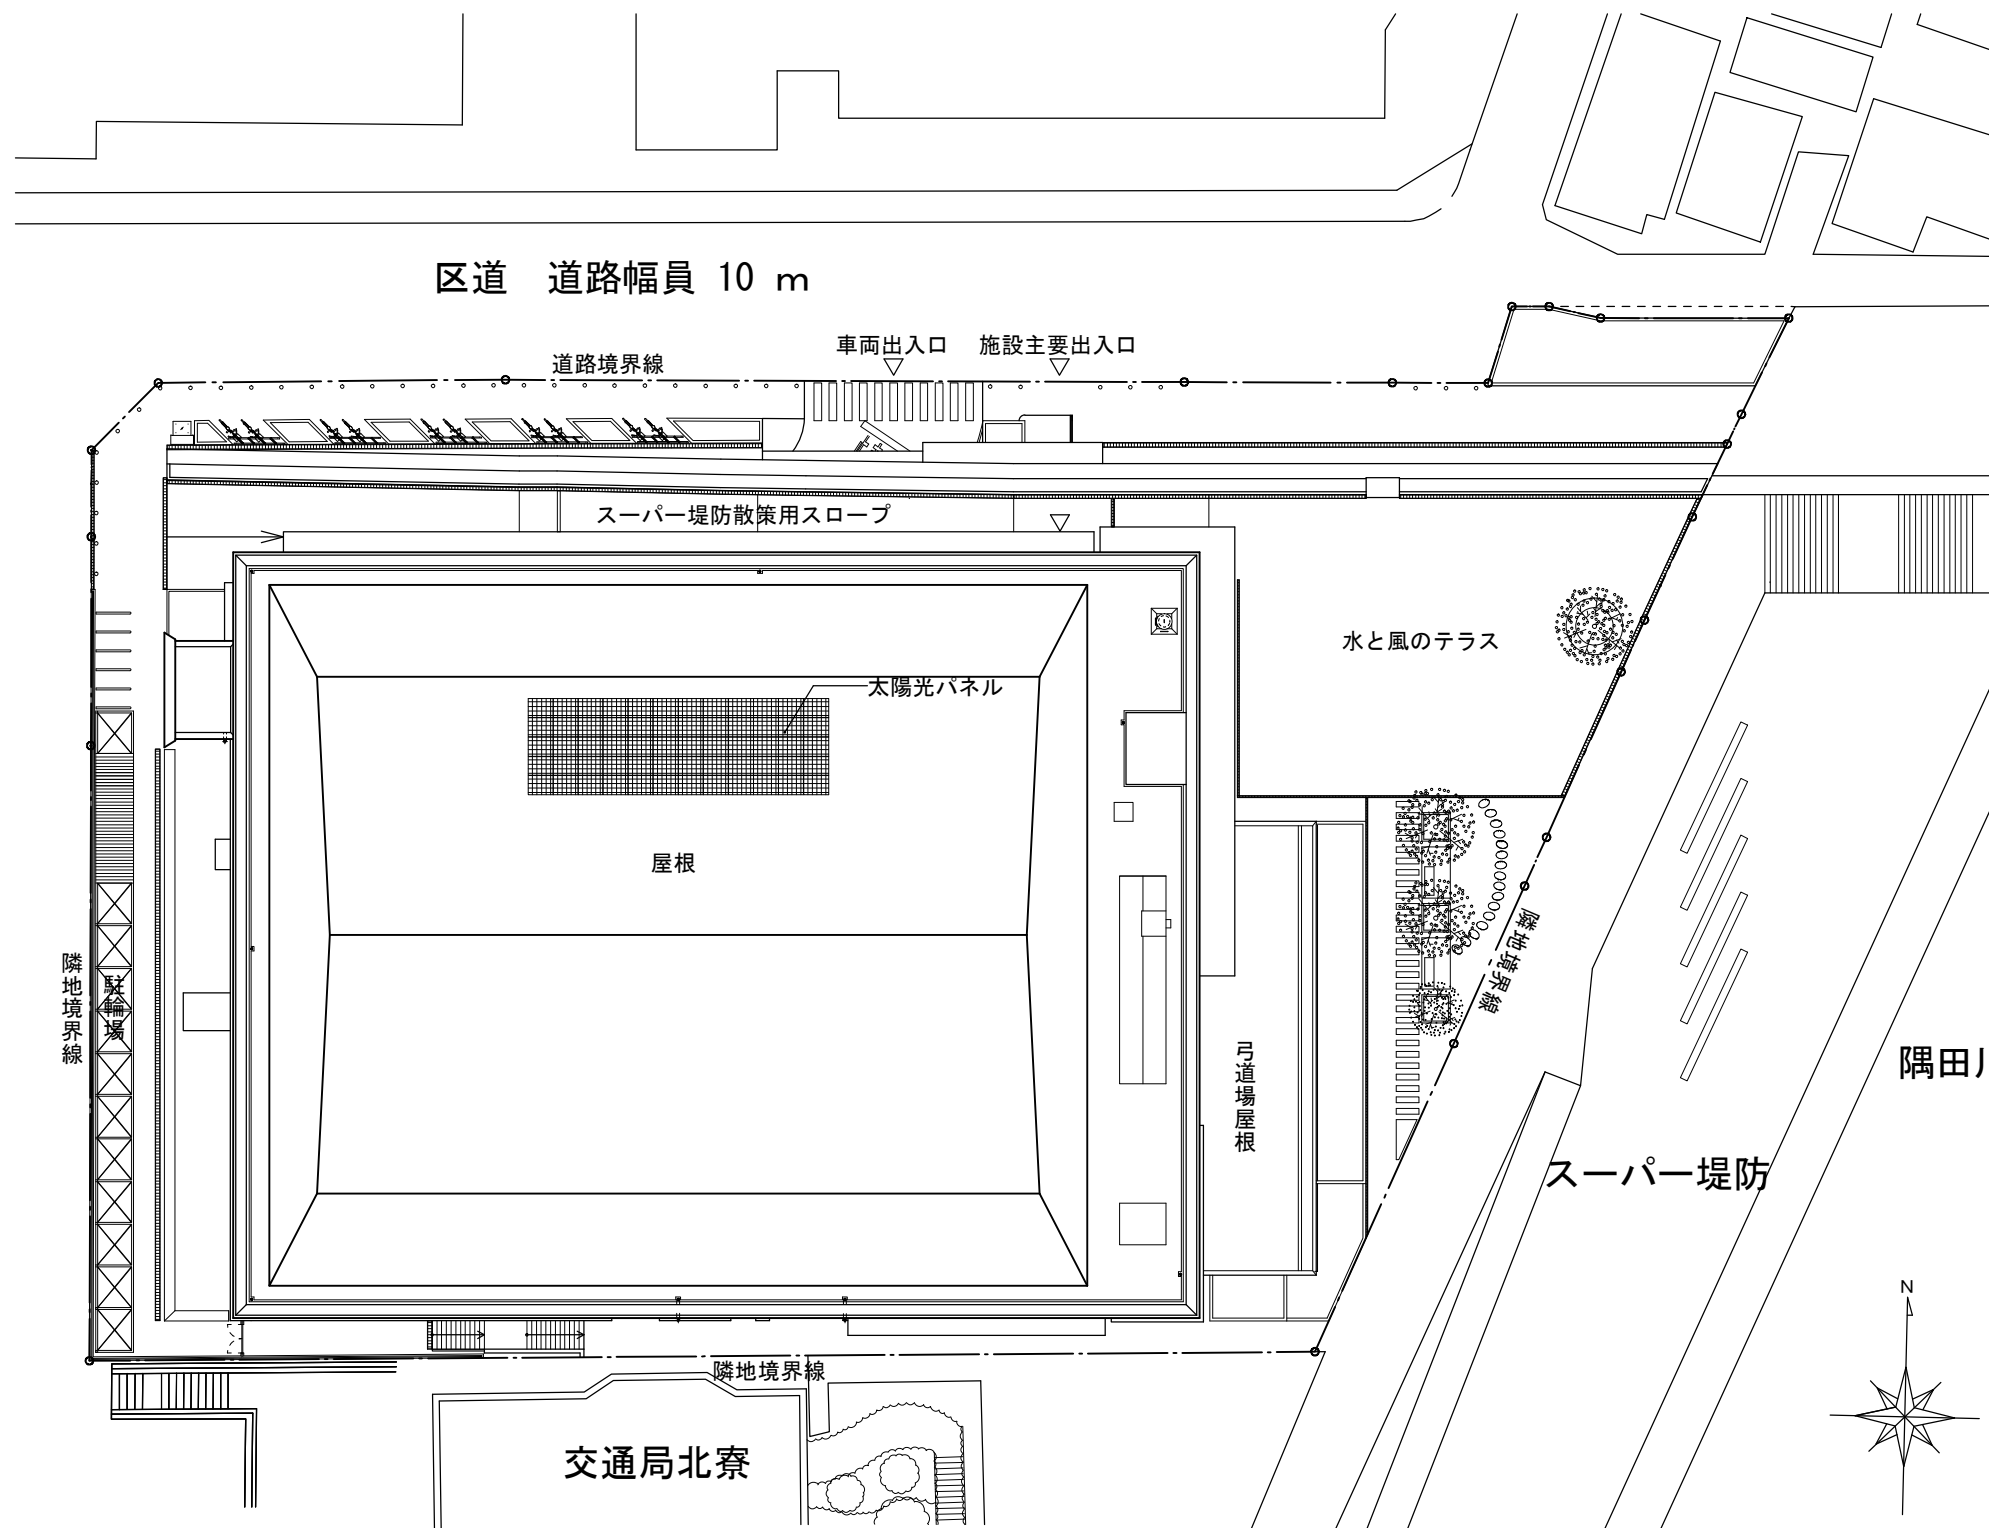

北区赤羽体育館

【平面図】

【案内図】

赤羽体育館：東京都北区志茂3-46-16

S=Noscale

S=1/400

S=1/200

1階平面図