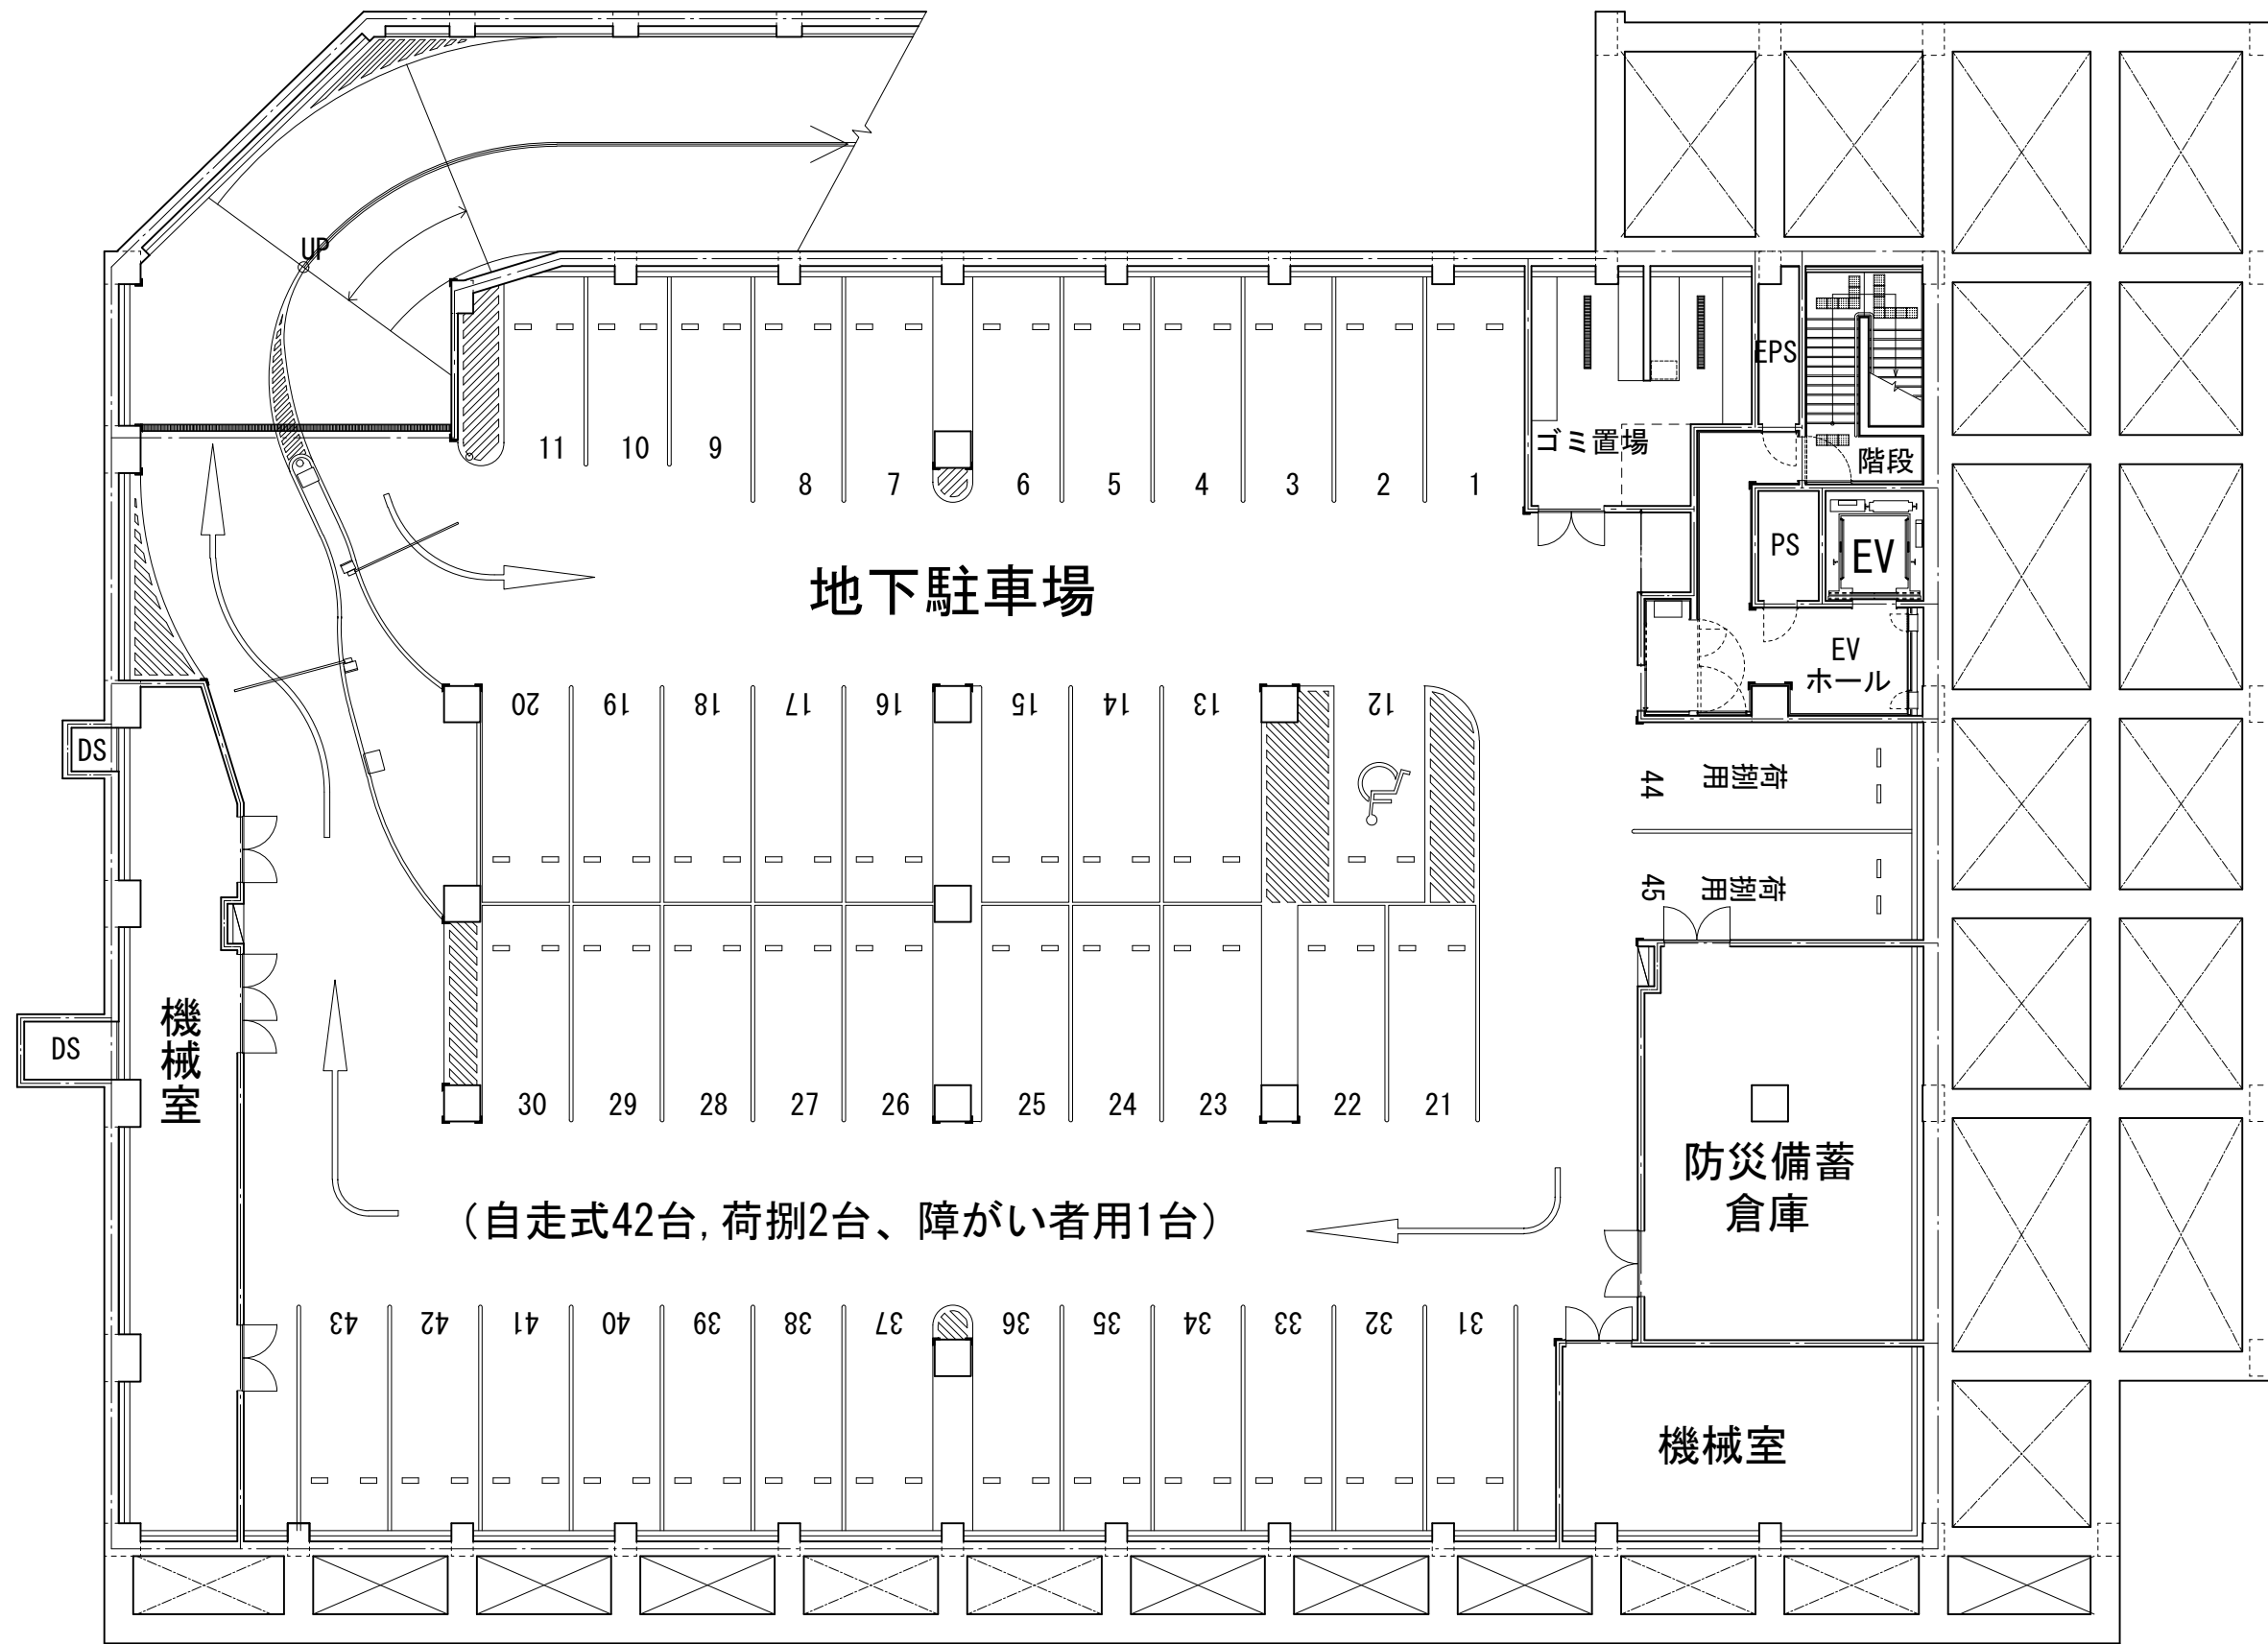

北区赤羽体育館

【平面図】

【案内図】

赤羽体育館：東京都北区志茂3-46-16

S=Noscale

S=1/400

S=1/200

1階平面図