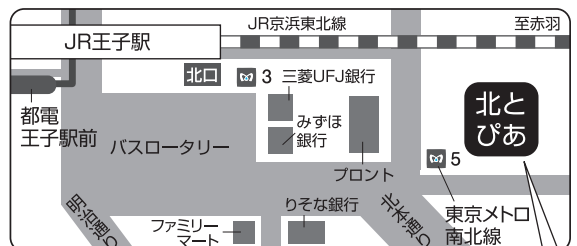

*印は必須事項です。

氏名*	フリガナ	年齢	
		歳	
住所*			
TEL*	Eメール		

※保育(定員あり。1歳以上の未就学児対象)をご希望の方は、下記にもすべてご記入ください。

保育申込期限 5月15日(水)。申込多数の場合は抽選。抽選結果は5月17日(金)以降にお知らせします。※お子様同伴での受講はできません。

保育	お子さんの氏名*	性別*	年齢*
	フリガナ		歳 か月 (年 月 日生)

※手話通訳を希望の方は5月15日(水)までにお申し込みください。FAX番号またはEメールアドレスを必ずご記入ください。

手話通訳	ご希望の方は、 <input type="checkbox"/> に✓を入れてください。	FAX*	()
	希望する <input type="checkbox"/>	Eメール*	

申込・問合せ先

スペースゆう (北区男女共同参画活動拠点施設)

〒114-8503 東京都北区王子1-11-1 北とぴあ5階
[開館時間] 火~土曜 午前9時~午後9時 / 日曜 午前9時~午後5時
[休館日] 月曜・祝日(月曜が祝日の場合はその翌日も休館) 5/3,4,6,7,13,20,27

TEL 03-3913-0161 FAX 03-3913-0081

Eメール danjo-c@city.kita.lg.jp

↑講座の詳細はこちら

- JR京浜東北線王子駅北口徒歩2分
- 東京メトロ南北線王子駅5番出口より直結
- 都電荒川線王子駅前より徒歩5分

スペースゆうには北とぴあ6階のスターロードからお越し下さい。