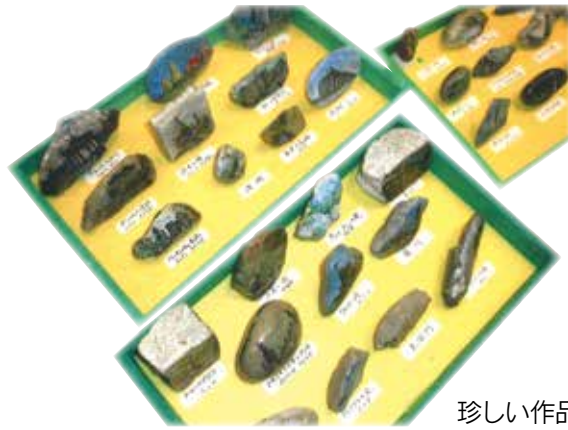

東老連城北ブロック
健康教室「棒体操」

曲に合わせて
楽しく体操

10月11日(水)、北区滝野川会館1階大ホールで文京区、台東区、荒川区、北区から90名が参加して棒体操を行いました。今回は北区の担当で「バナナポート」の曲に合わせて体を動かして楽しみました。

講師にならって足をのばす

みんな実践

北区シニア作品展

力作ぞろい
人間国宝の作品も

北区が主催し、北区シニアクラブ連合会が後援するシニア作品展が10月21日(土)～22日(日)の2日間、北とびあ地下展示ホールで開催され、2日間で903名が来場されました。今回は40回目の開催ということ、会員でもある人間国宝の奥山峰石氏の作品も展示されました。出展クラブは64クラブ、作品総数543点で、書道、絵画、手芸、写真など多岐にわたり、日頃の創作活動の成果が大いに発揮され、いずれの作品も力作ぞろいでした。