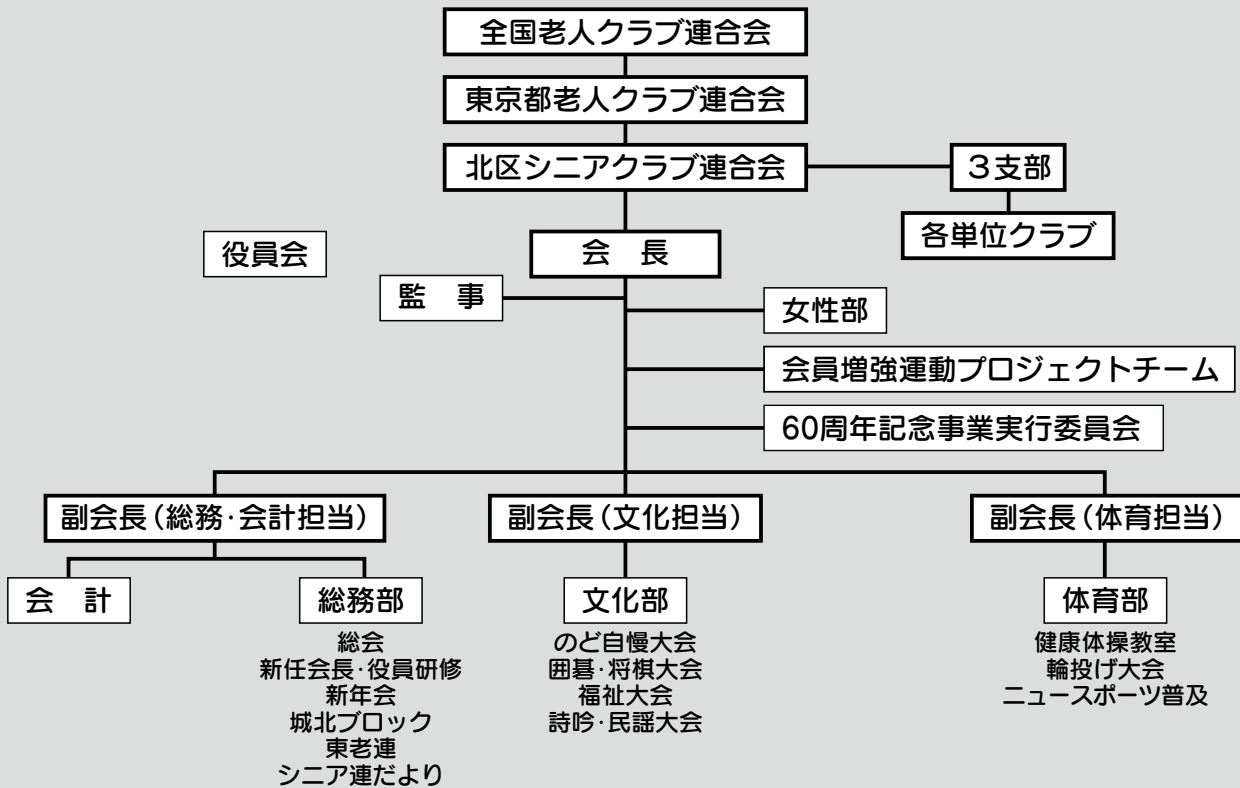

5月17日(木)、北区シニア連の第60回定期総会が、北区立赤羽会館講堂で、傘下122クラブ会員の参加を得て開催されました。

当日は、滝野川支部の東田端みどり会会長新井富士雄氏を議長に選出し、議事に入りました。それぞれの議案の提案説明があった後、採決に移り、すべての議案が全会一致で承認されました。

ただき、力を合わせて事業にあたる所存です」との就任あいさつがあり、閉会いたしました。当日提出した議案は次のとおりです。

122クラブの会員が出席

北区シニアクラブ連合会組織図

みなさまいかがお過ごしでしょうか？ 私たちは北区シニアクラブの活動を応援しています。

公正証書・定款・外国向文書認証

赤羽公証役場

遺言や大切な契約は公証役場で。
相談無料。気軽に足をお運びください。

北区赤羽南 1-4-8 赤羽南商業ビル 6階
[赤羽駅南口改札を右に出て南へ徒歩1分 (1Fがセブンイレブン)]
TEL:(3902) 2339 FAX:(3902) 2420

篠原演芸場

公演時間 平日 午後 6:00~
土・日・祭日 昼夜2回公演 風の部 12:30~
夜の部 6:00~

入場料 大人:1,600円 小人(4才~小学生):900円
予約料 桟敷席:400円 1階席:300円
平日風の部、団体貸切り受け付けます

北区中十条2-17-6
☎03-3908-1874

GAIA 税理士法人 行政書士法人

ガイア

会社設立や相続手続きから相続税の申告まで
トータルサポートいたします。