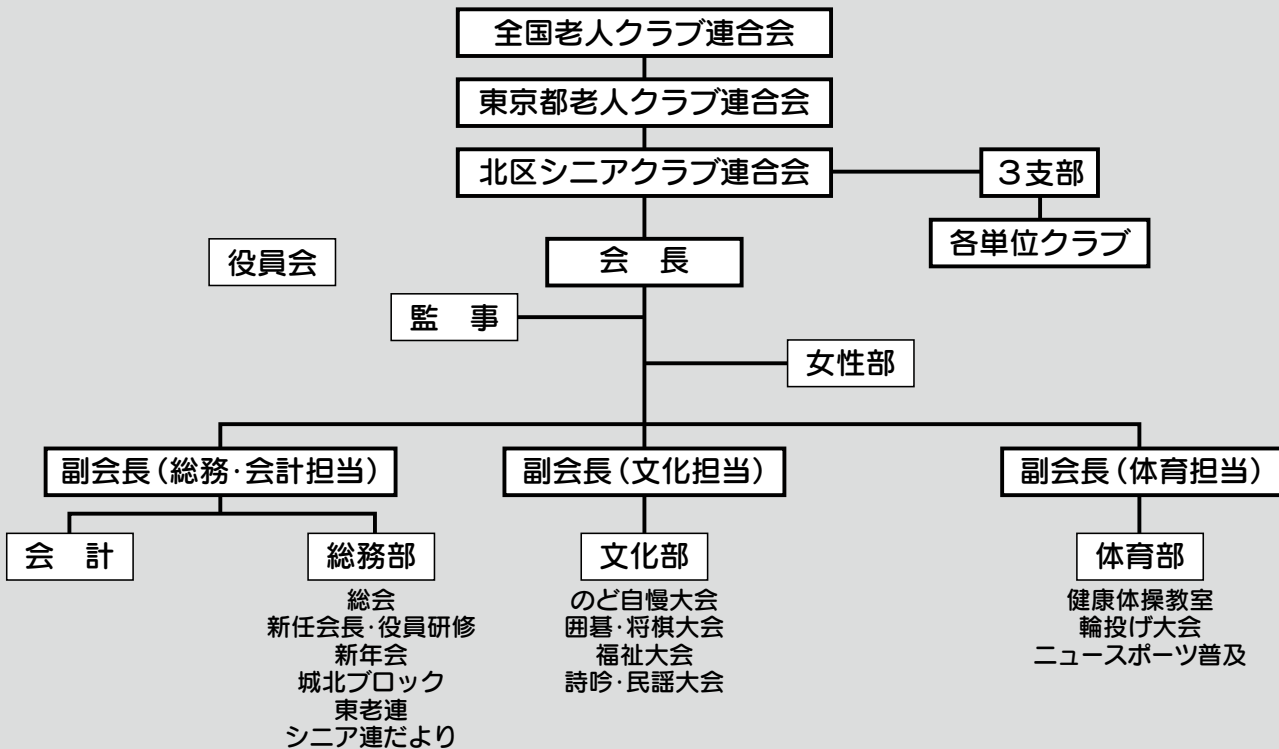

当日提出した議案は次の

とおりです。

- 第1号議案 平成30年度事業報告
- 平成30年度収支決算報告
- 監査報告
- 第2号議案 令和元年度事業計画(案)
- 令和元年度収支予算書(案)
- 第3号議案 東京都北区シニアクラブ連合会役員選任(充当)の件
- 第4号議案 北区シニアクラブ連合会会則の一部改正(案)

119クラブの会員が出席

北区シニアクラブ連合会組織図

みなさまいかがお過ごしでしょうか？ 私たちは北区シニアクラブの活動を応援しています。

処方せん調剤・クスリ・化粧品
疲れに若甦・資生堂化粧品
どちらの処方せんも受付します！

サカエ薬局

北区赤羽西1-5-1 アビレ1F
☎3900-3505
<http://sakae-ph.age.jp/>

篠原演芸場

公演時間 平日 午後 6:00~
土・日・祭日 昼夜2回公演 嵐の部 12:30~
夜の部 6:00~
入場料 大人:1,700円 小人(4才~小学生):1,000円
予約料 桟敷席:400円 1階席:300円
平日嵐の部、団体貸切り受け付けます

北区中十条2-17-6
☎03-3908-1874

ケアネットワーク

CARE NETWORK 暮らしと介護のネットワーク

- 介護保険サービス 訪問介護・居宅介護支援
- 障がい福祉サービス 居宅介護・重度訪問介護
- 住環境支援サービス 福祉用具貸与・販売、住宅改修

北区赤羽2-4-10 金剛第2ビル 3階
詳しくは ☎03-6802-6111

クリスタル眼科

診療時間	月	火	水	木	金	土
午前 9:00~12:00	C	C	C	/	C	C
午後 2:00~ 5:00	C	C	C	/	C	/