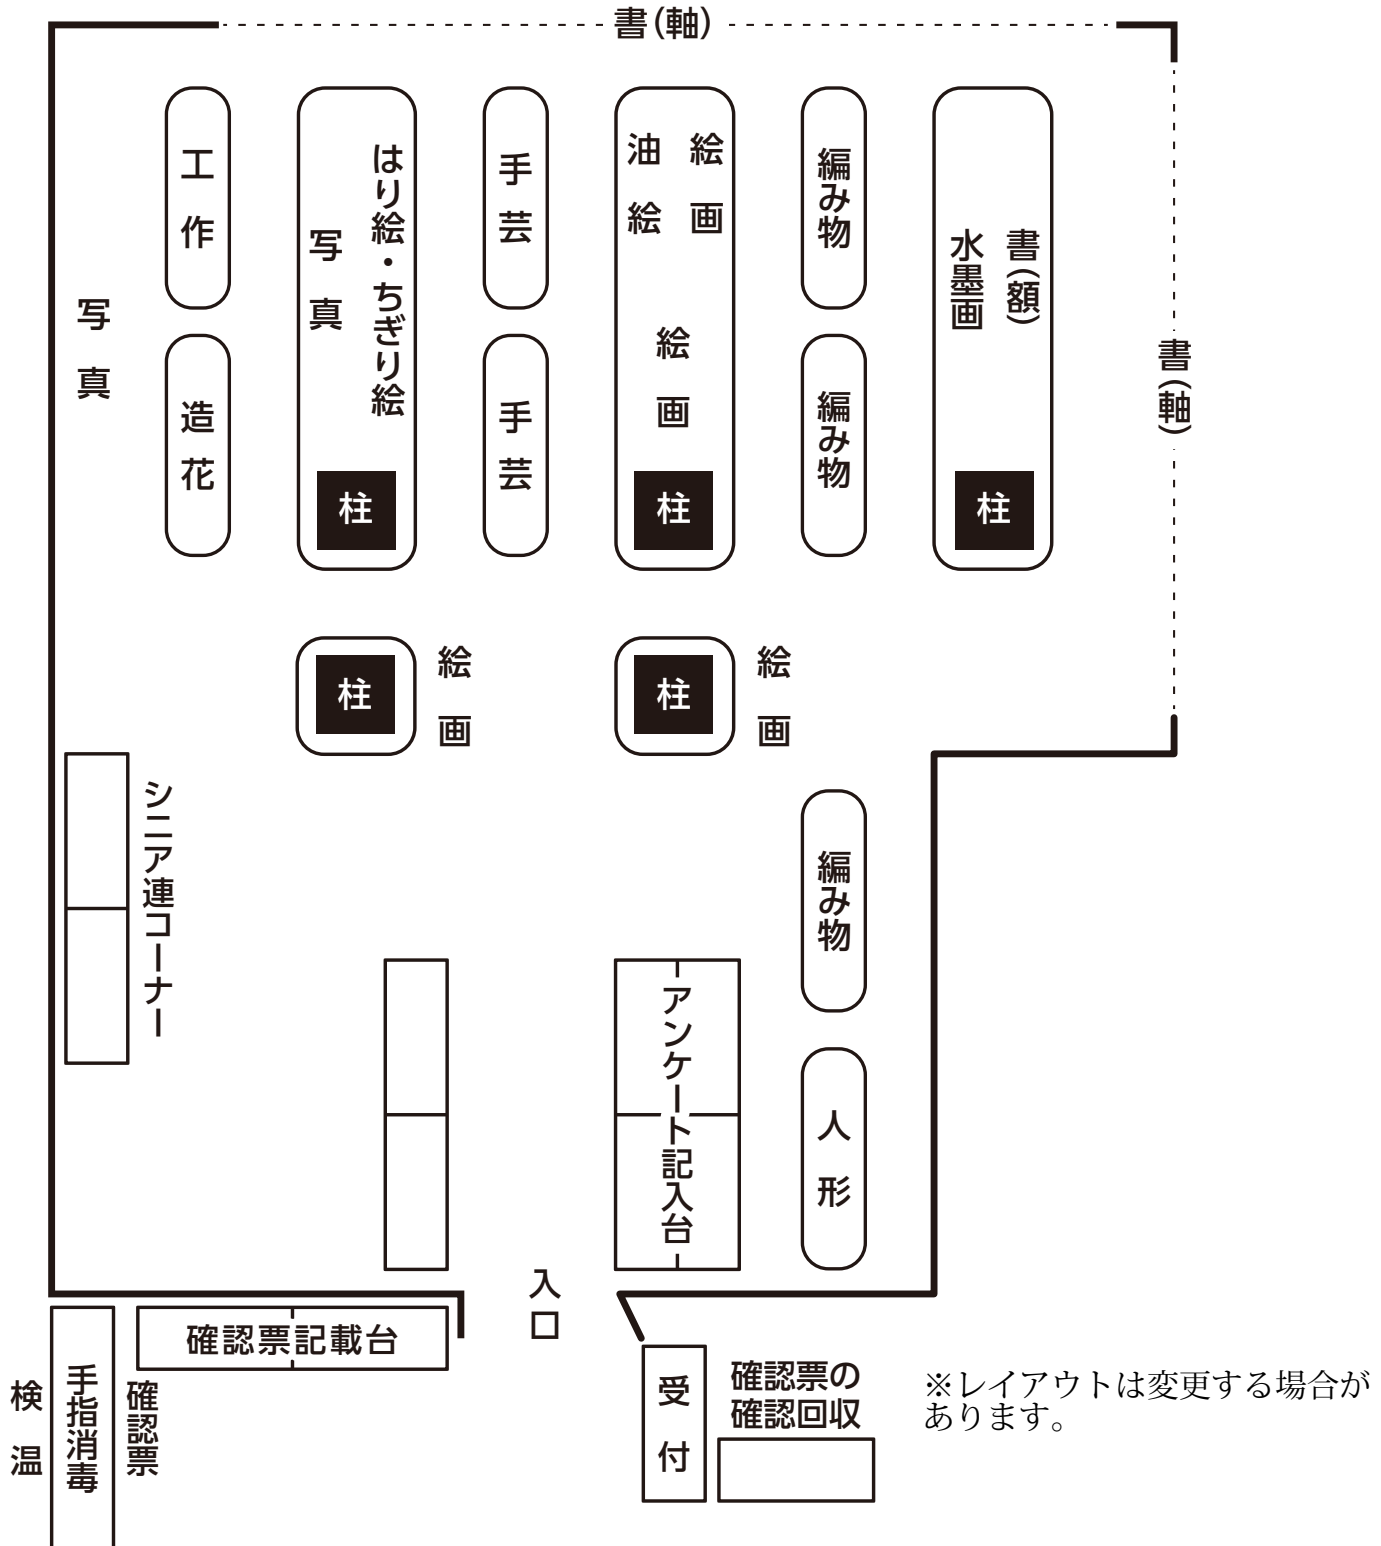

第43回

北区 シニア作品展

日時 令和4年
10月**22**日(土) 午前10時～午後4時30分
23日(日) 午前10時～午後4時

会場 北とぴあ地下1階展示ホール(北区王子1-11-1)
(地下1階までエレベーターをご利用できます。)
JR京浜東北線王子駅北口徒歩2分、東京メトロ南北線王子駅5番出口より直結

入場無料

ご来場の皆様への
お願い

新型コロナウイルス感染症
予防対策として、マスク着
用及び入口における手指消
毒にご協力ください。なお、
混雑状況により入場制限を
実施する場合があります。

問い合わせ先

北区長 寿 支 援 課 ☎3908-9017
北区 シニアクラブ連合会 ☎3914-5194

令和4年度 北区 シニア作品展会場図

作品票の色で地区が分かれています。

- 王子地区 … 青色
- 赤羽地区 … 赤色
- 滝野川地区 … 緑色

シニアクラブ 会員募集中

シニアクラブ会員を随時募集しています。

おおむね60歳以上で「私も何か活動してみたい!」「退職後のいきがい活動を見つけたい!」という方は、お気軽に下記にお問い合わせください。