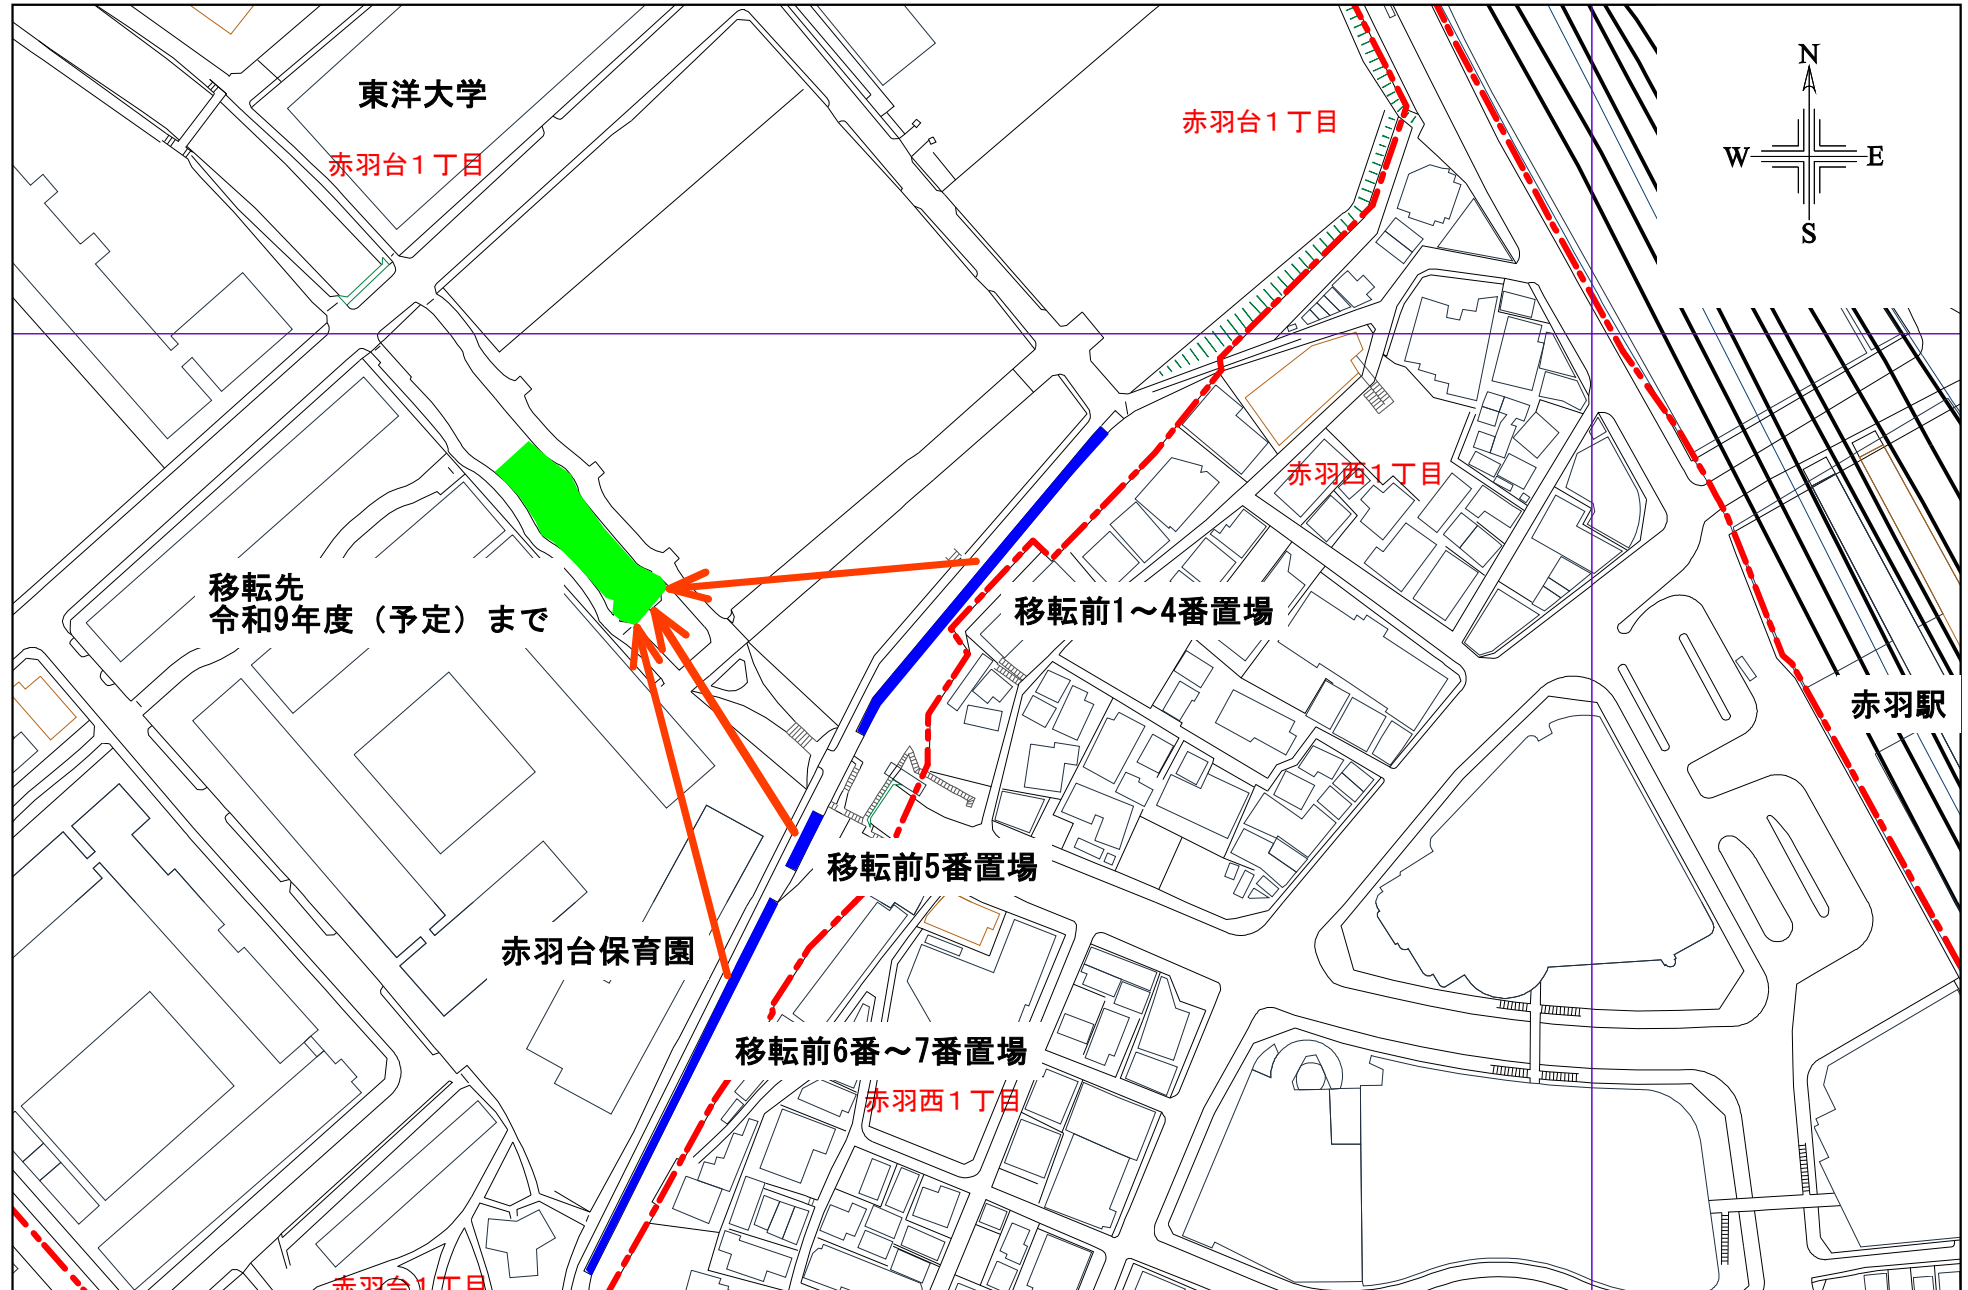

# 赤羽駅西側指定自転車置場案内図

1:2000