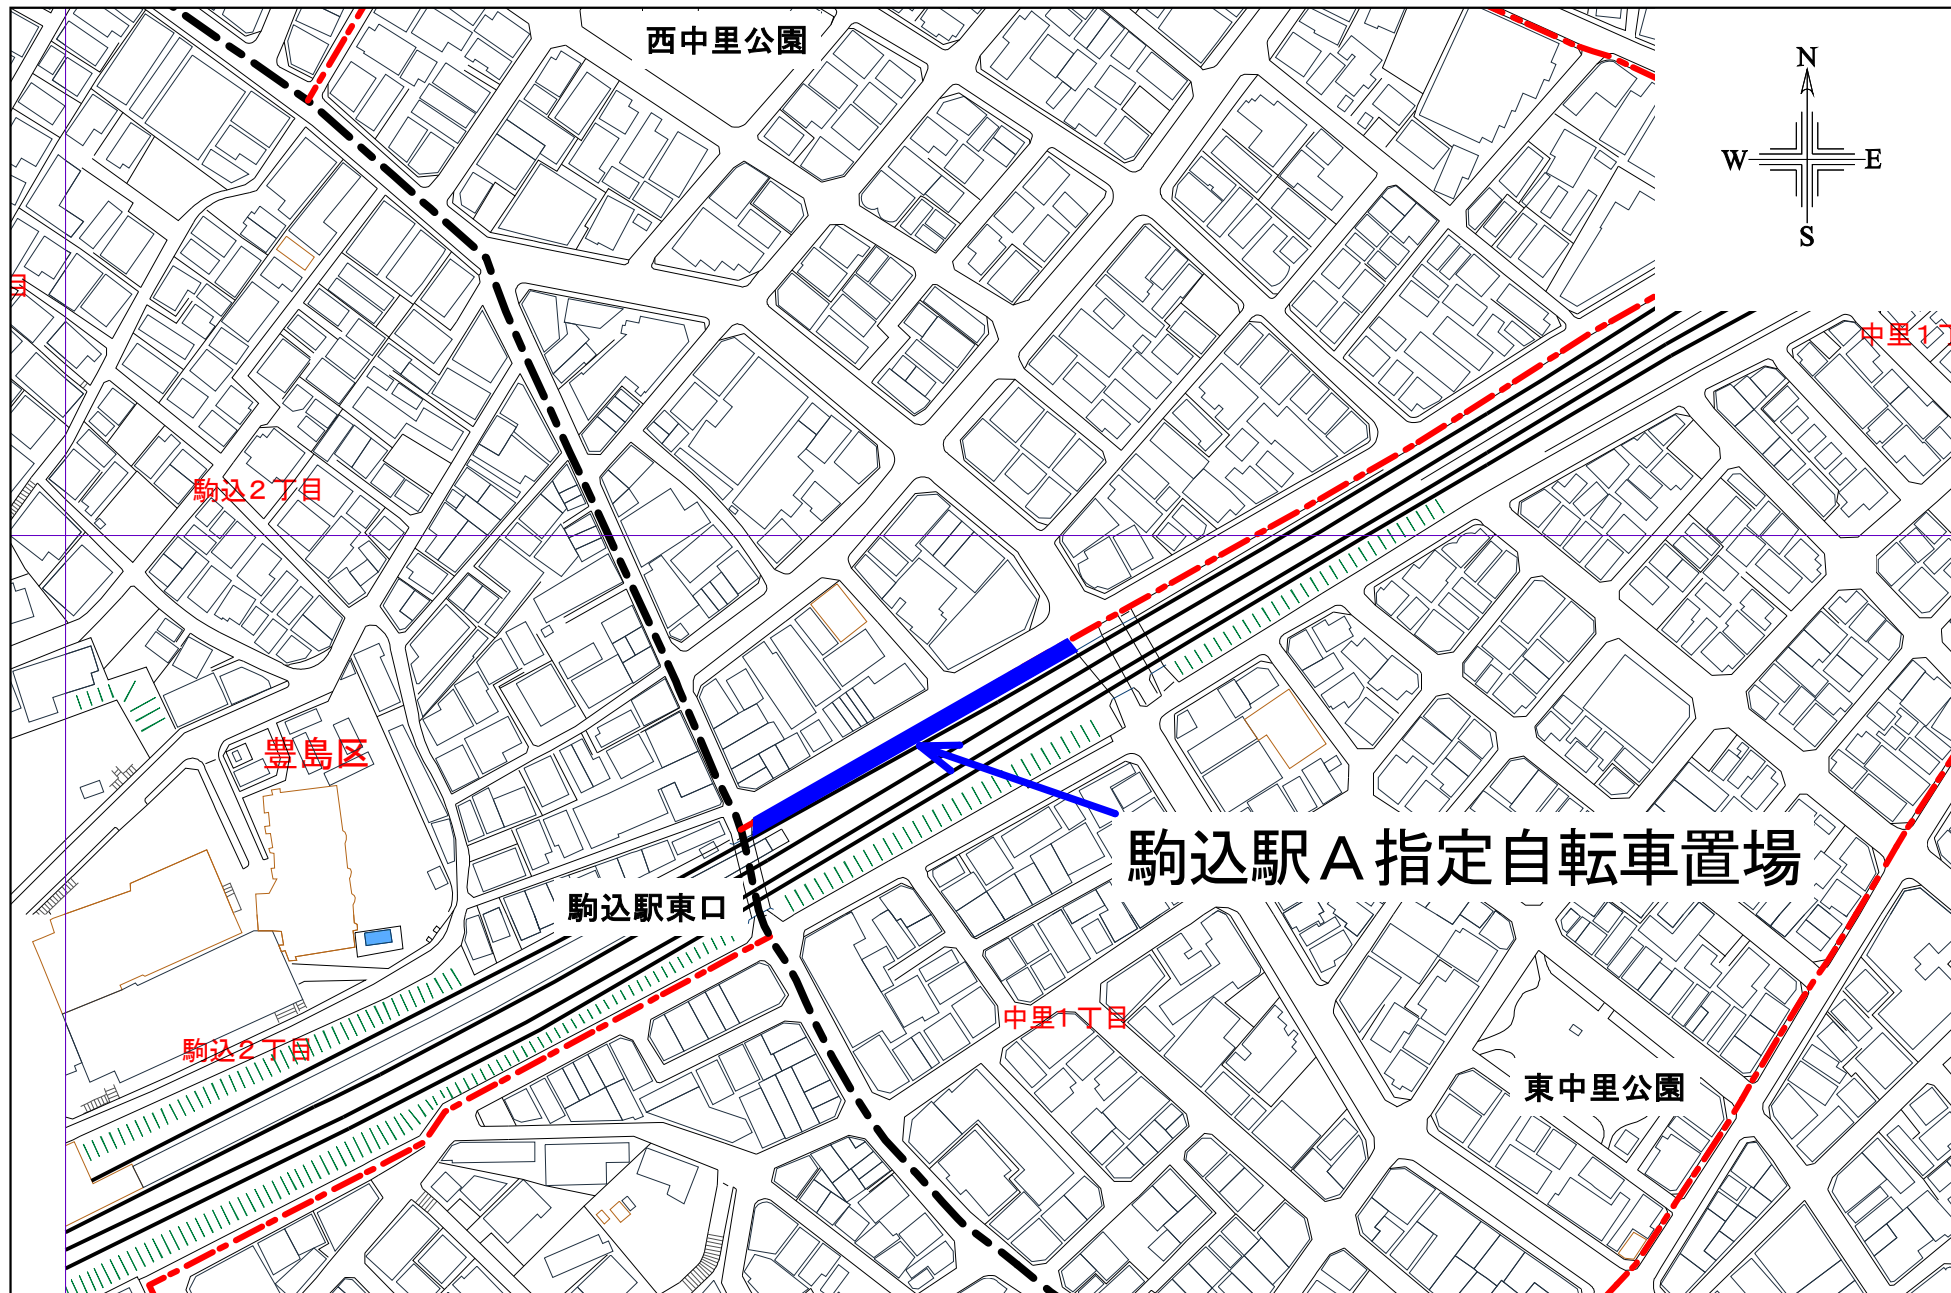

駒込駅 A 指定自転車置場案内図

1:2000