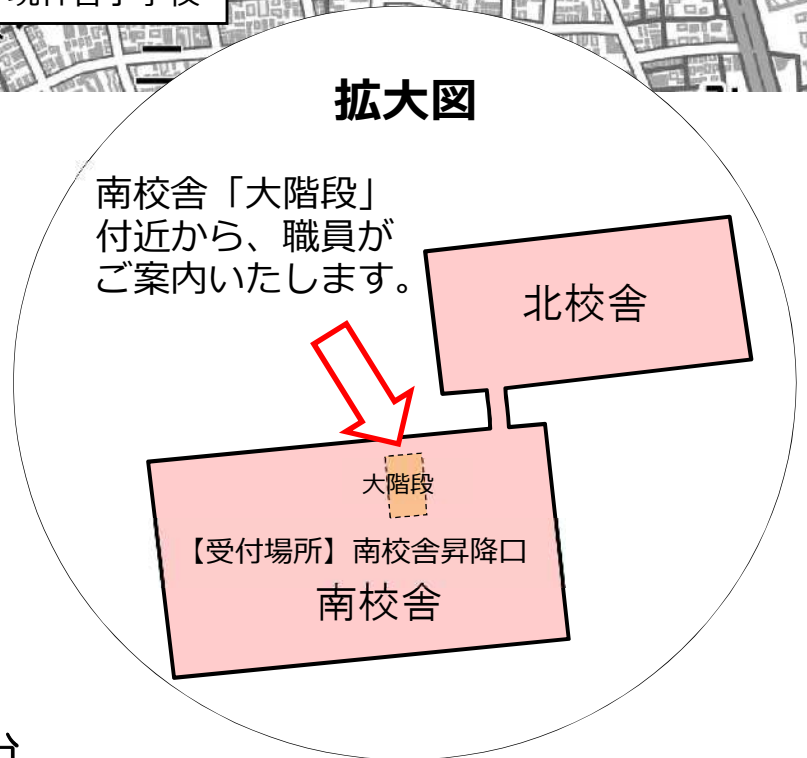

都の北学園新校舎の 内覧会を開催します

令和6年4月の開校に向けて建設を進めてまいりました、北区初となる義務教育学校「都の北学園」新校舎が、4月1日より開設の運びとなりました。

建設に際しましては、皆様方の絶大なるご協力と温かいご支援をいただきましたことを心より御礼申し上げます。

つきましては、開設に先立ちまして内覧会を開催いたしますので、是非ご高覧いただきますよう、ご案内申し上げます。

日時

2月3日(土)、4日(日)

入場:午後1時30分～3時 (見学は4時まで)

住所

神谷2-30-1 (裏面の案内図をご参照ください)

受付:南校舎昇降口

～お願い～

- うわばき又はスリッパをお持ちください。
- 車・自転車での来場はご遠慮ください。

【お問い合わせ】

北区教育委員会事務局
教育振興部 学校改築施設管理課
電話:03-3908-9277

案内図

【交通機関】

JR赤羽駅 より徒歩およそ 15分

東京メトロ南北線 志茂駅 より徒歩およそ 12分

都営バス 北車庫前より徒歩およそ 3分

※当日は、搬入作業準備中のため、施設内には養生シートを設置しています。ご了承ください。