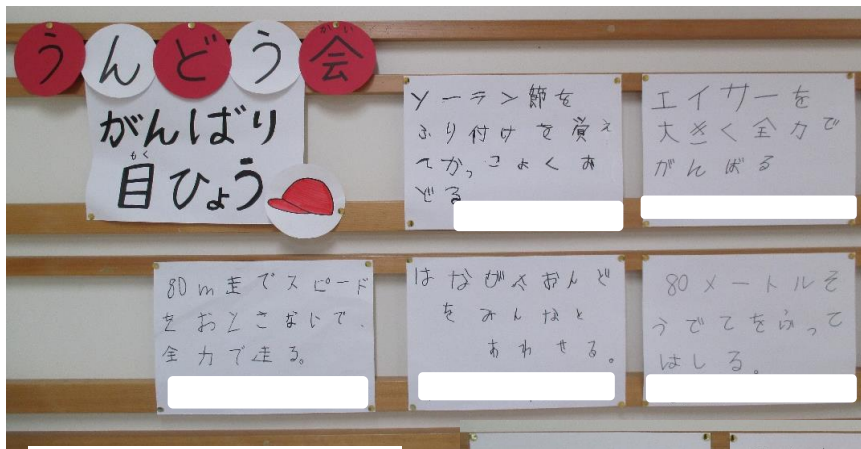

つくしんぼ

令和3年9月30日

北区立なでしこ小学校

5組 学級通信

第22号

うんどうかい、もくひょうをもってがんばりました。

二日間にわたる運動会が無事終了しました。今年度は初めての試みでYou Tubeによるライブ配信となりましたが、ご覧いただけただでしょうか。遠目ではありましたが、このような状況下でも子供たちの頑張りを親御さんに見ていただけて幸いです。

それぞれ運動会に向けて、目標を掲げていました。達成できたかどうかともそうですが、目標に向かって努力するということが、大きな成長に繋がると考えております。運動会という学校行事を通じて、子供たちは一段と、集団で一つのものを作り上げようとする力や目標に向かって努力する力、自信などが付いたことと思います。

【連絡】

- サランラップやアルミホイルの芯など、もしご家庭にありましたら持たせてください。音楽の学習で太鼓のばち代わりに使います。用意でき次第、順次持たせてください。
- 欠席・遅刻連絡についても「まなびポケット」を活用していきます。慣れるまでは今まで通り、下記メールアドレスでの電子メールでお知らせいただいても構いません。また、電話連絡も受け付けております。確実に連絡できることを最優先に手段を選んでいただければと思います。お手数おかけいたします。よろしくお願いいたします。
Mail:nadeshiko-syo@city.kita.lg.jp 件名は【〇月〇日 〇年5組 欠席／遅刻連絡】
- 毎朝の検温と健康観察を引き続きよろしくお願いいたします。内容は健康観察表に記入して学校へ持たせてください。
- マスクを付けて登校させてください。また、水分補給のための水筒、予備のマスクを持たせてください。(マスクはビニール袋に入れてください。)又、ハンカチも忘れないようご確認をお願いいたします。