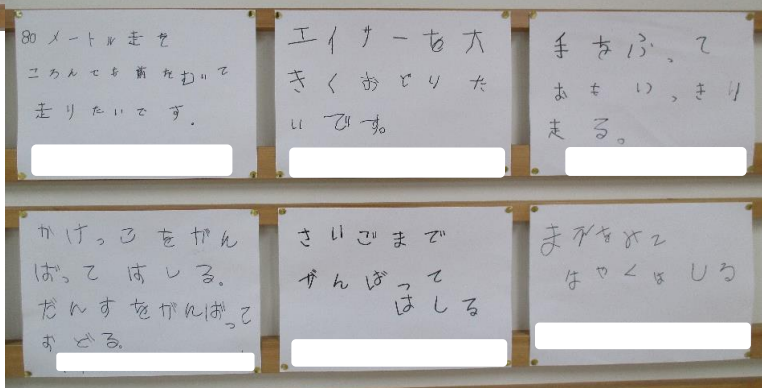

つくしんぼ

令和3年9月30日

北区立なでしこ小学校

5組 学級通信

第22号

うんどうかい、もくひょうをもってがんばりました。

二日間にわたる運動会が無事終了しました。今年度は初めての試みでYou Tubeによるライブ配信となりましたが、ご覧いただけただでしょうか。遠目ではありましたが、このような状況下でも子供たちの頑張りを親御さんに見ていただけて幸いです。

それぞれ運動会に向けて、目標を掲げていました。達成できたかどうかともそうですが、目標に向かって努力するということが、大きな成長に繋がると考えております。運動会という学校行事を通じて、子供たちは一段と、集団で一つのものを作り上げようとする力や目標に向かって努力する力、自信などが付いたことと思います。

【連絡】

- サランラップやアルミホイルの芯など、もしご家庭にありましたら持たせてください。音楽の学習で太鼓のばち代わりに使います。用意でき次第、順次持たせてください。
- 欠席・遅刻連絡についても「まなびポケット」を活用していきます。慣れるまでは今まで通り、下記メールアドレスでの電子メールでお知らせいただいても構いません。また、電話連絡も受け付けております。確実に連絡できることを最優先に手段を選んでいただければと思います。お手数おかけいたします。よろしくお願いいたします。
Mail:nadeshiko-syo@city.kita.lg.jp 件名は【〇月〇日 〇年5組 欠席／遅刻連絡】
- 毎朝の検温と健康観察を引き続きよろしくお願いいたします。内容は健康観察表に記入して学校へ持たせてください。
- マスクを付けて登校させてください。また、水分補給のための水筒、予備のマスクを持たせてください。(マスクはビニール袋に入れてください。)又、ハンカチも忘れないようご確認をお願いいたします。