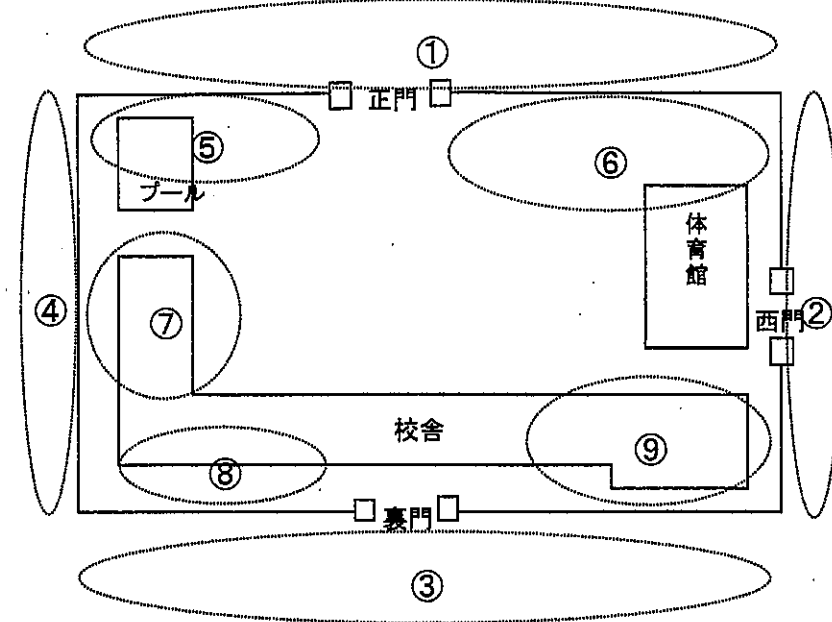

【2015年度クリーンキャンペーン清掃場所】

【場所説明】

- ① 正門校舎側 フェンス外 歩道
- ② 西門校舎側 フェンス外 歩道
- ③ 校舎裏門 フェンス外 歩道
- ④ 中山道歩道
- ⑤ 正門からプール裏畑まで
- ⑥ 滝二公園~体育館裏西門まで
- ⑦ プール校舎間~校舎裏フェンス内
- ⑧ 校舎裏側フェンス内
- ⑨ 校舎裏側フェンス内西門まで

【班の割り振り】

済美 1班	③	中宮上新 1・2・3班	⑥	谷端 1・2・3班	④
2班	⑦	4・5・6班	②	4・5・6班	⑨
3班	⑤	大原小原 1・2班	①		
4班	⑧	3・4・5班	⑥		