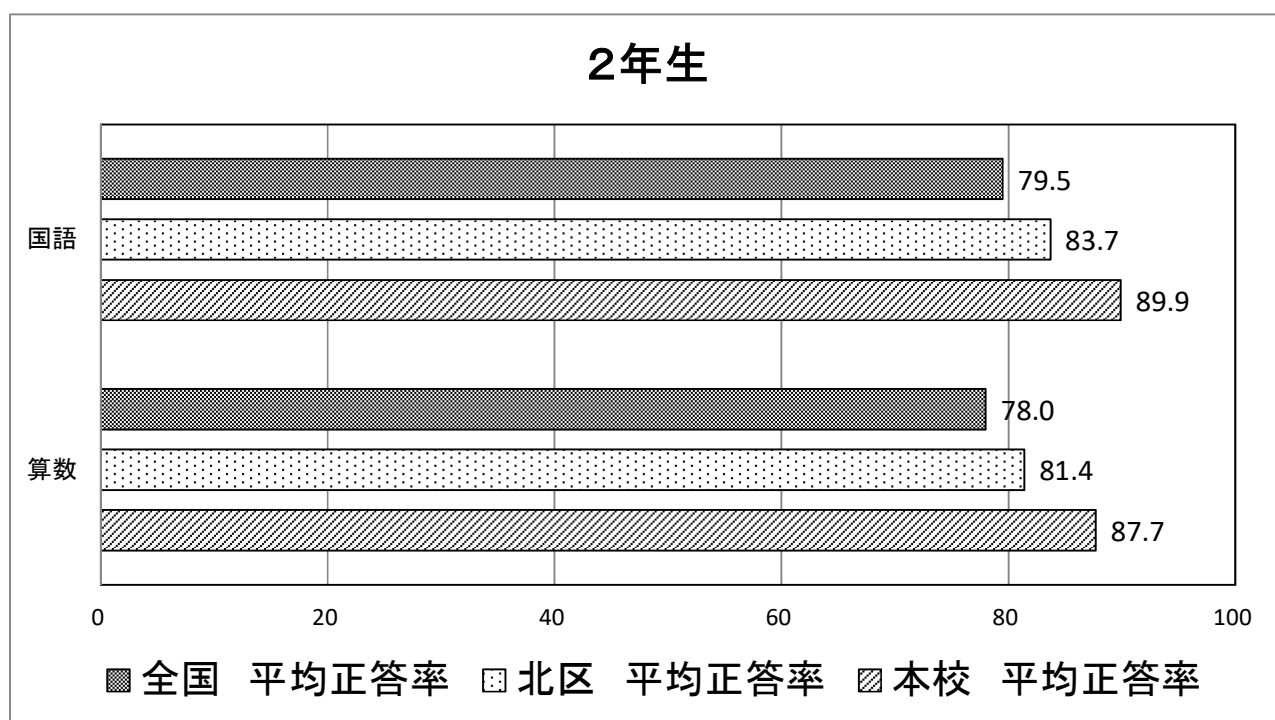

令和4年度 北区 基礎・基本の定着度調査結果

実施学年 2年 3年 4年 5年 6年

実施月日 令和4年4月15日(金)

東京都北区立滝野川小学校

2年生		算数	国語
本校	平均正答率	87.7	89.9
北区	平均正答率	81.4	83.7
全国	平均正答率	78.0	79.5

3年生		算数	国語
本校	平均正答率	82.9	77.9
北区	平均正答率	80.0	73.5
全国	平均正答率	73.9	67.1