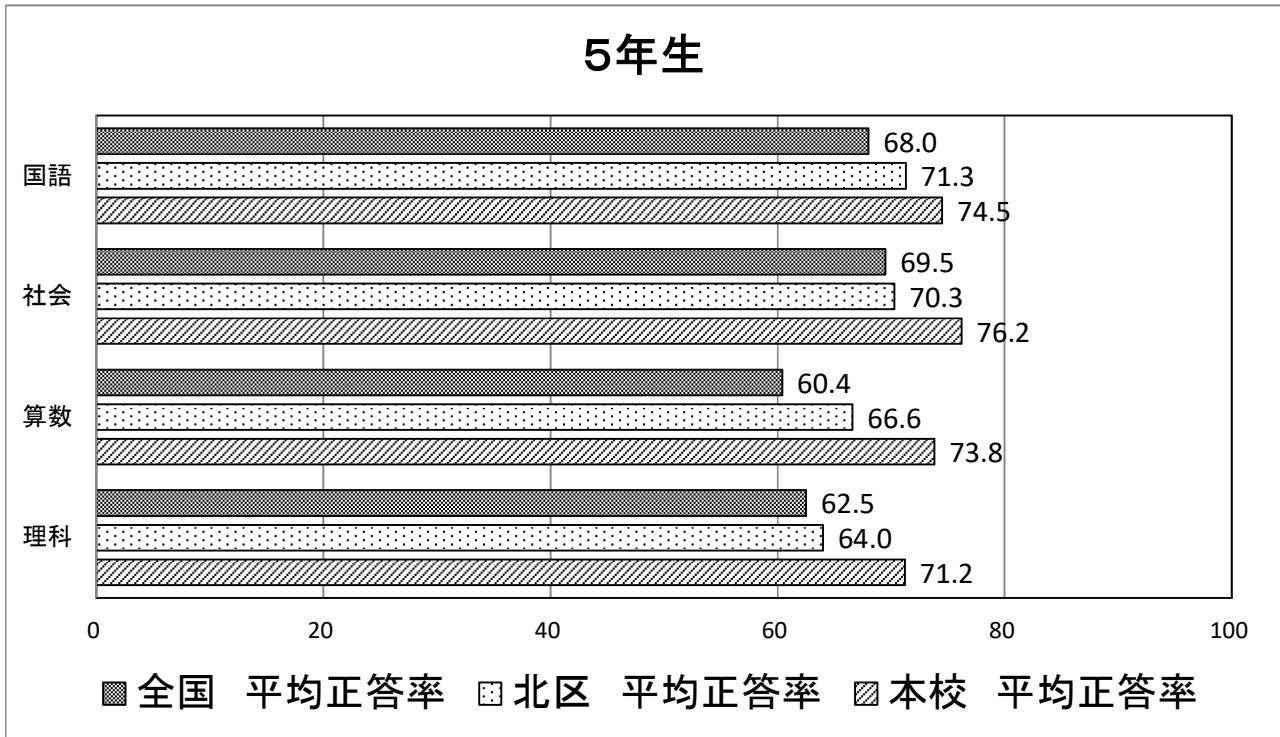

5年生		理科	算数	社会	国語
本校	平均正答率	71.2	73.8	76.2	74.5
北区	平均正答率	64.0	66.6	70.3	71.3
全国	平均正答率	62.5	60.4	69.5	68.0