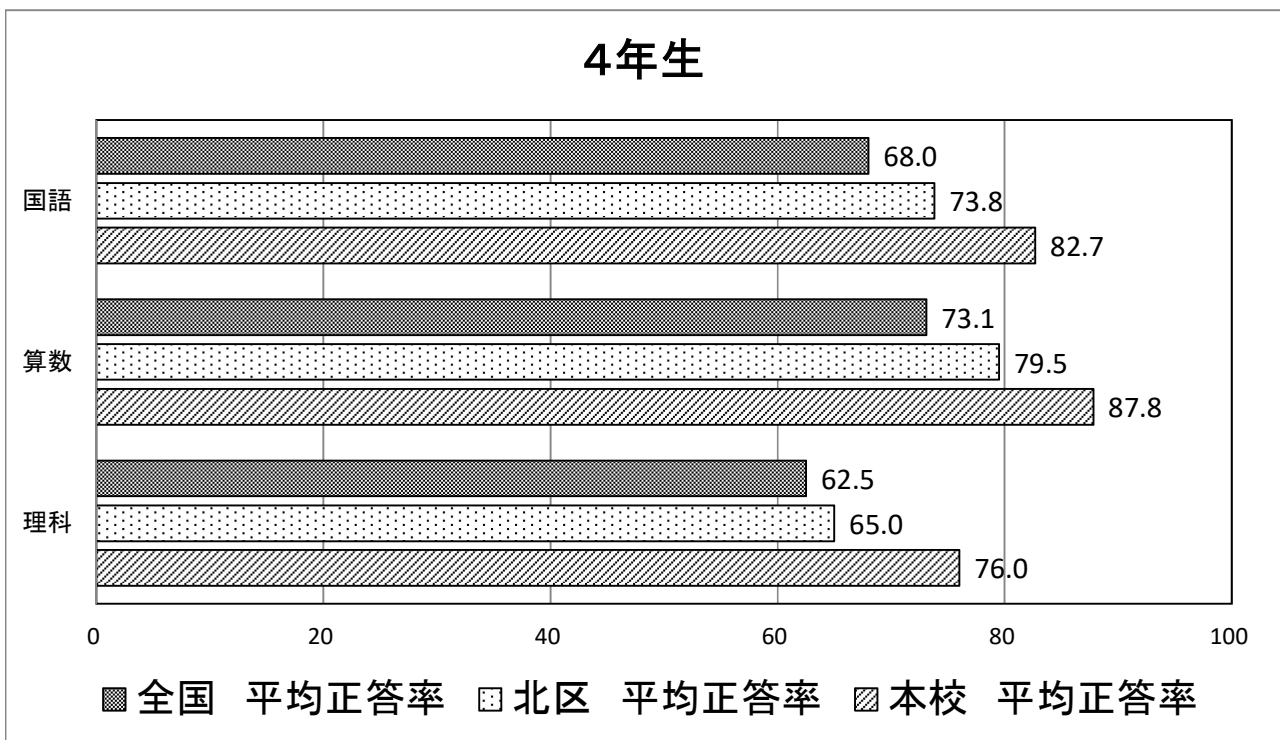

4年生		理科	算数	国語
本校	平均正答率	76.0	87.8	82.7
北区	平均正答率	65.0	79.5	73.8
全国	平均正答率	62.5	73.1	68.0