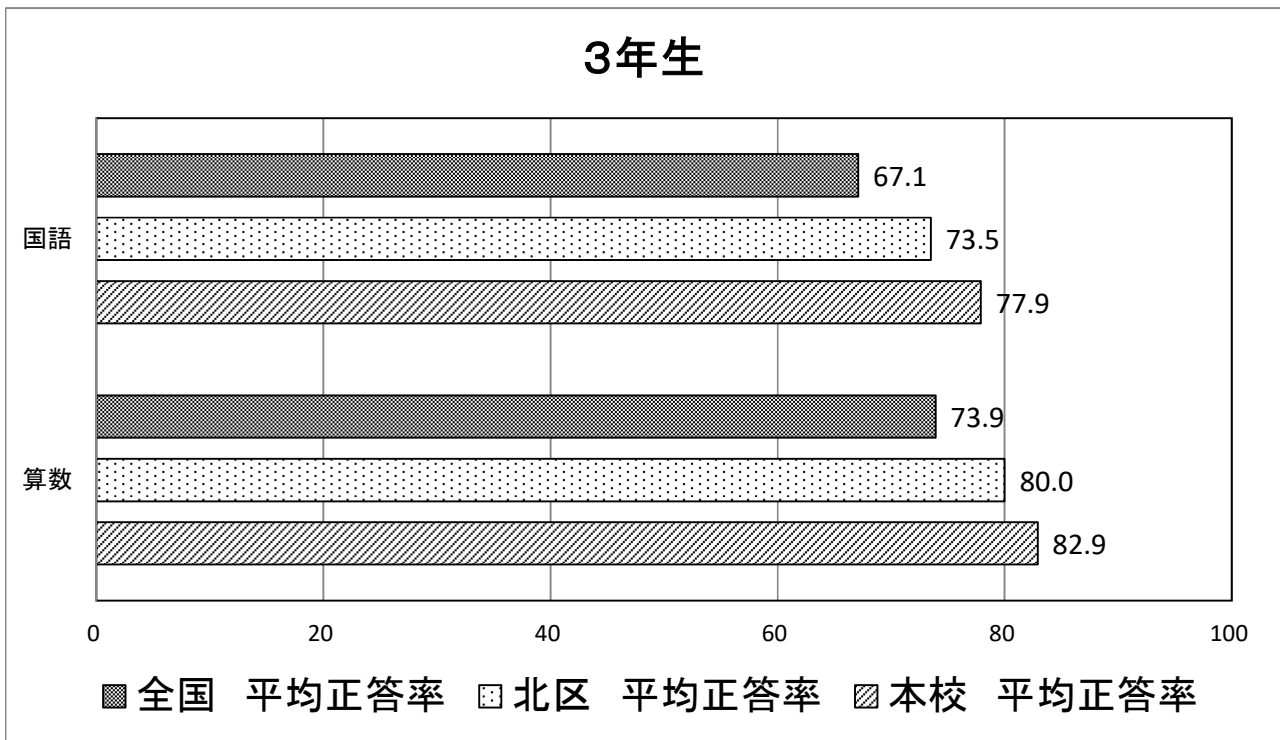

令和4年度 北区 基礎・基本の定着度調査結果

実施学年 2年 3年 4年 5年 6年

実施月日 令和4年4月15日(金)

東京都北区立滝野川小学校

2年生		算数	国語
本校	平均正答率	87.7	89.9
北区	平均正答率	81.4	83.7
全国	平均正答率	78.0	79.5

3年生		算数	国語
本校	平均正答率	82.9	77.9
北区	平均正答率	80.0	73.5
全国	平均正答率	73.9	67.1