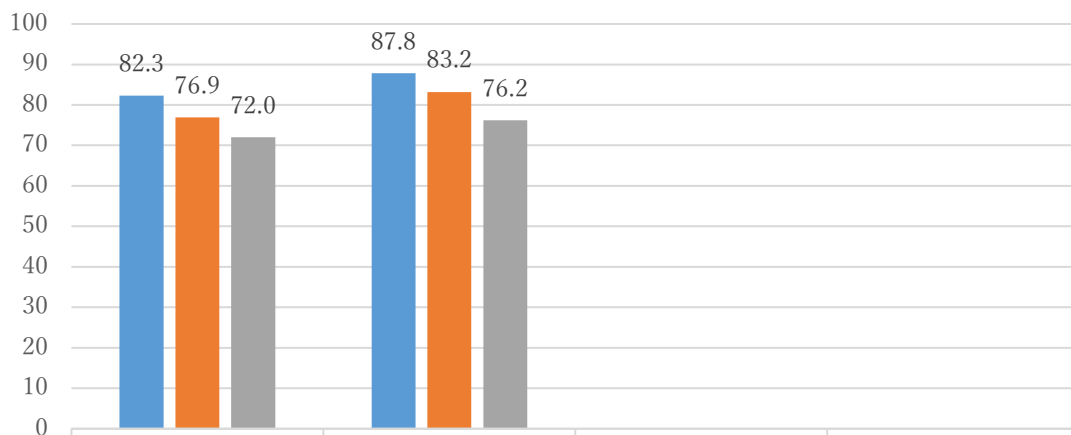

2年生

■ 本校平均正答率	82.3	87.8	
■ 北区平均正答率	76.9	83.2	
■ 全国平均正答率	72.0	76.2	

■ 本校平均正答率 ■ 北区平均正答率 ■ 全国平均正答率

3年生

■ 本校平均正答率	84.2	85.9	
■ 北区平均正答率	77.1	80.9	
■ 全国平均正答率	72.8	78.0	

■ 本校平均正答率 ■ 北区平均正答率 ■ 全国平均正答率

4年生

■ 本校平均正答率	84.9	85.2	66.7	
■ 北区平均正答率	77.2	77.4	58.7	
■ 全国平均正答率	73.4	72.1	55.2	