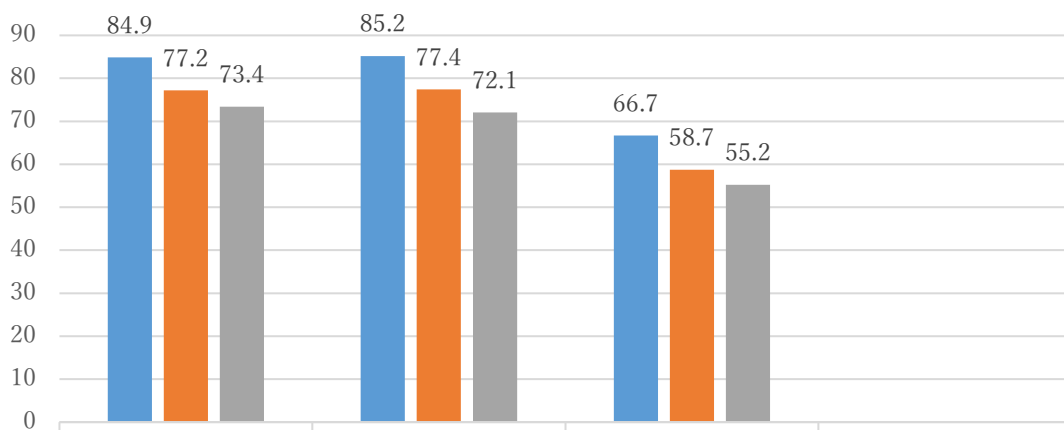

2年生

■ 本校平均正答率	82.3	87.8	
■ 北区平均正答率	76.9	83.2	
■ 全国平均正答率	72.0	76.2	

■ 本校平均正答率 ■ 北区平均正答率 ■ 全国平均正答率

3年生

■ 本校平均正答率	84.2	85.9	
■ 北区平均正答率	77.1	80.9	
■ 全国平均正答率	72.8	78.0	

■ 本校平均正答率 ■ 北区平均正答率 ■ 全国平均正答率

4年生

■ 本校平均正答率	84.9	85.2	66.7	
■ 北区平均正答率	77.2	77.4	58.7	
■ 全国平均正答率	73.4	72.1	55.2	