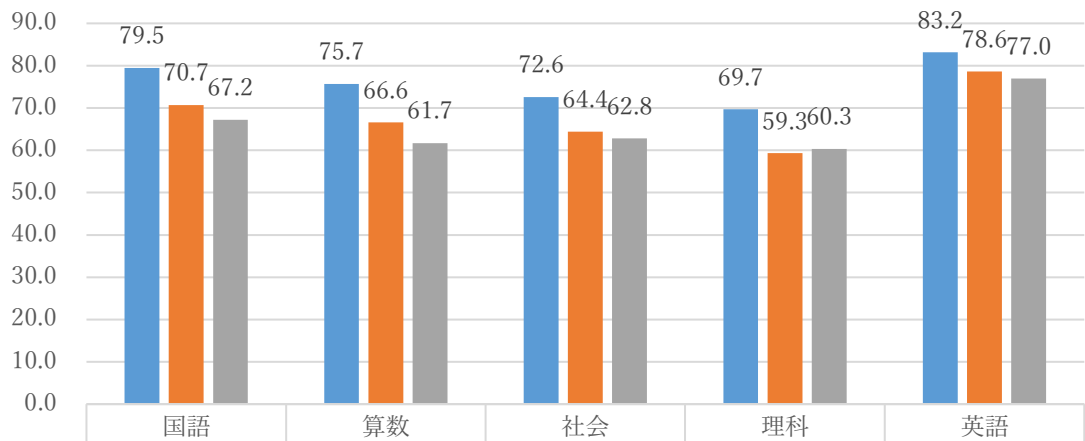

2年生

■ 本校平均正答率	82.3	87.8	
■ 北区平均正答率	76.9	83.2	
■ 全国平均正答率	72.0	76.2	

■ 本校平均正答率 ■ 北区平均正答率 ■ 全国平均正答率

3年生

■ 本校平均正答率	84.2	85.9	
■ 北区平均正答率	77.1	80.9	
■ 全国平均正答率	72.8	78.0	

■ 本校平均正答率 ■ 北区平均正答率 ■ 全国平均正答率

4年生

■ 本校平均正答率	84.9	85.2	66.7	
■ 北区平均正答率	77.2	77.4	58.7	
■ 全国平均正答率	73.4	72.1	55.2	

■ 本校平均正答率 ■ 北区平均正答率 ■ 全国平均正答率

5年生

■ 本校平均正答率	75.5	73.4	66.9	65.1
■ 北区平均正答率	71.1	69.0	62.8	61.4
■ 全国平均正答率	64.9	64.0	59.7	60.7

■ 本校平均正答率 ■ 北区平均正答率 ■ 全国平均正答率

6年生

	国語	算数	社会	理科	英語
■ 本校平均正答率	79.5	75.7	72.6	69.7	83.2
■ 北区平均正答率	70.7	66.6	64.4	59.3	78.6
■ 全国平均正答率	67.2	61.7	62.8	60.3	77.0

■ 本校平均正答率 ■ 北区平均正答率 ■ 全国平均正答率