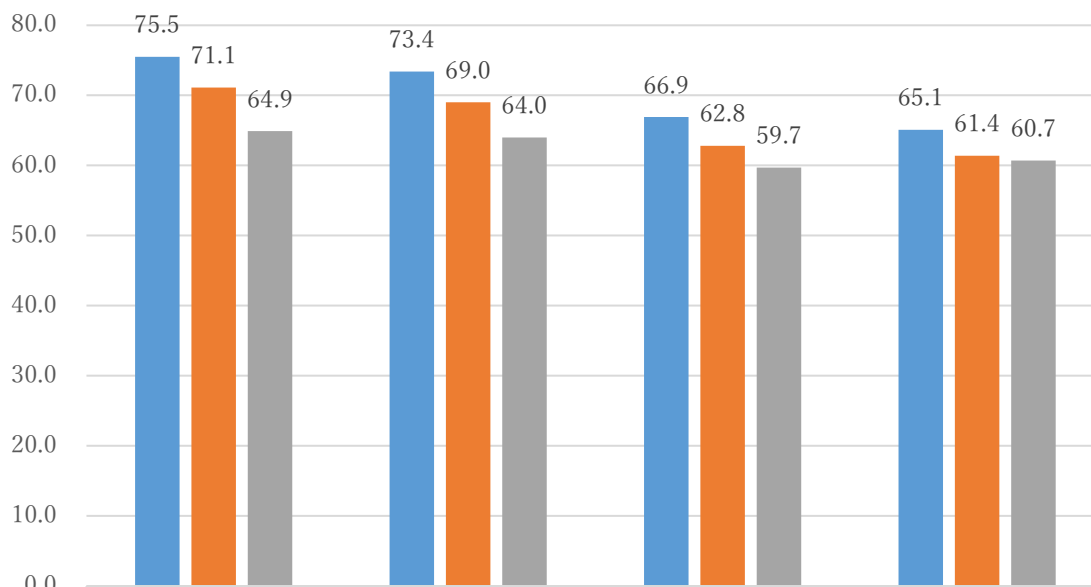

5年生

■ 本校平均正答率	75.5	73.4	66.9	65.1
■ 北区平均正答率	71.1	69.0	62.8	61.4
■ 全国平均正答率	64.9	64.0	59.7	60.7

■ 本校平均正答率 ■ 北区平均正答率 ■ 全国平均正答率