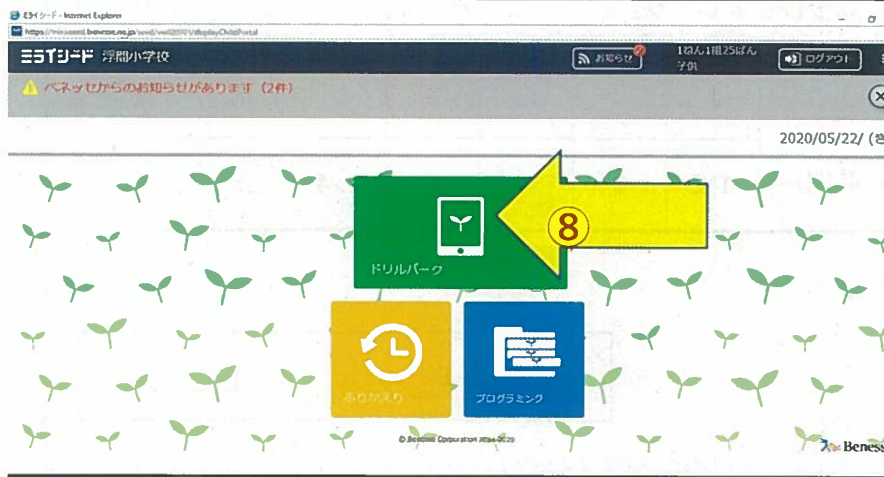

ミライシードのドリルパークで学習しよう！

浮間小学校ミライシードのURL

<https://miraseed.benesse.ne.jp/seed/>

あなたの出席番号とパスワードです。パスワードはあなたの個人情報です。大切にしましょう！

①URLにアクセスする。

浮間小学校のミライシードにアクセスできた！

②スタートをクリック（タップ）

③学年とクラスを入力する

学年をクリック（タップ）

自分の組をクリック（タップ）

④自分の出席番号を入力

⑦けっていをクリック (タップ)

⑥パスワードを入力
(ひとりひとり違います)

⑦けっていをクリック (タップ)

パスワードは個人情報です。
ほかの人には教えてはいけません。
大切に取り扱いましょう！

ミライシードがひらきました。
使用できるのは