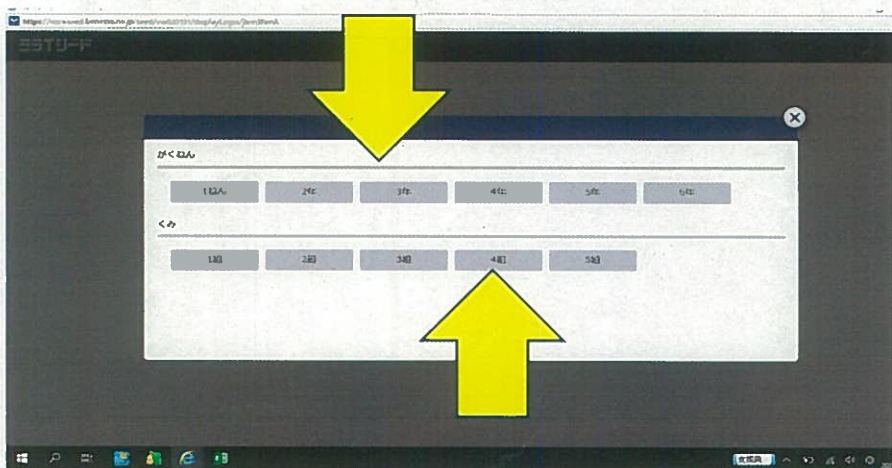

ミライシードのドリルパークで学習しよう！

浮間小学校ミライシードのURL

<https://miraseed.benesse.ne.jp/seed/>

あなたの出席番号とパスワードです。パスワードはあなたの個人情報です。大切にしましょう！

①URLにアクセスする。

浮間小学校のミライシードにアクセスできた！

②スタートをクリック（タップ）

③学年とクラスを入力する

学年をクリック（タップ）

自分の組をクリック（タップ）

④自分の出席番号を入力

⑦けっていをクリック (タップ)

⑥パスワードを入力
(ひとりひとり違います)

⑦けっていをクリック (タップ)

パスワードは個人情報です。
ほかの人には教えてはいけません。
大切に取り扱いましょう！

ミライシードがひらきました。
使用できるのは