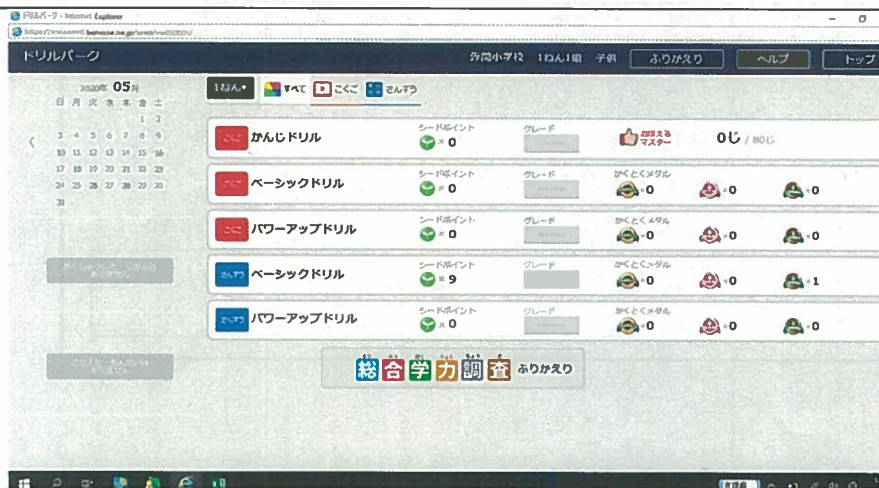

ドリルパークがひらきました。

学習するドリルをクリック (タップ)
学習を始めましょう！