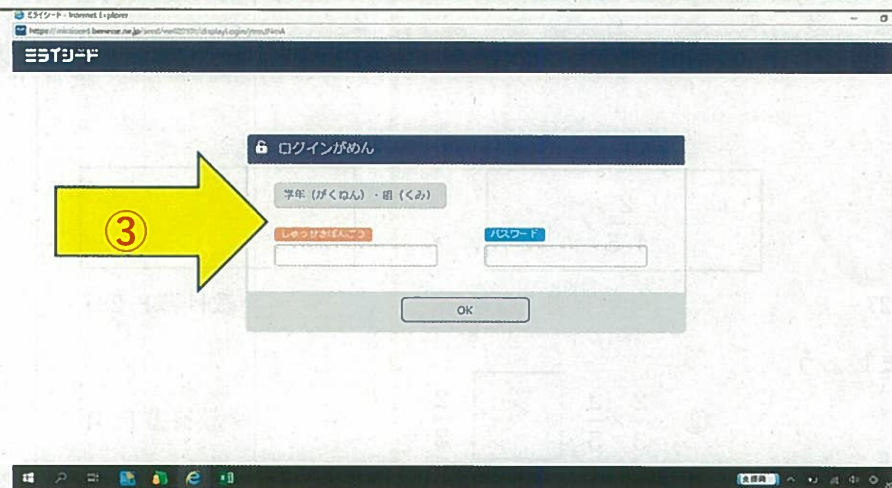

ミライシードのドリルパークで学習しよう！

浮間小学校ミライシードのURL

<https://miraseed.benesse.ne.jp/seed/>

あなたの出席番号とパスワードです。パスワードはあなたの個人情報です。大切にしましょう！

①URLにアクセスする。

浮間小学校のミライシードにアクセスできた！

②スタートをクリック（タップ）

③学年とクラスを入力する

学年をクリック（タップ）

自分の組をクリック（タップ）

④自分の出席番号を入力

⑦けっていをクリック (タップ)

⑥パスワードを入力
(ひとりひとり違います)

⑦けっていをクリック (タップ)

パスワードは個人情報です。
ほかの人には教えてはいけません。
大切に取り扱いましょう！

ミライシードがひらきました。
使用できるのは