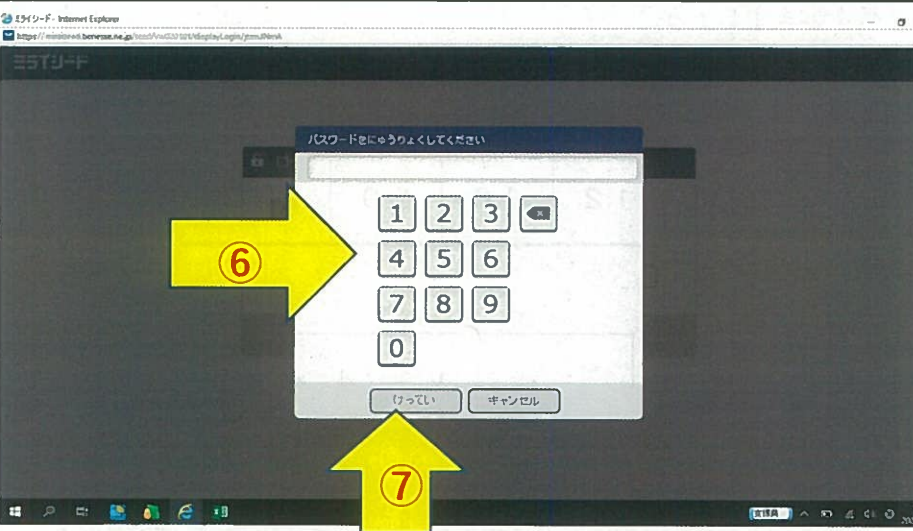

ミライシードのドリルパークで学習しよう！

浮間小学校ミライシードのURL

<https://miraseed.benesse.ne.jp/seed/>

あなたの出席番号とパスワードです。パスワードはあなたの個人情報です。大切にしましょう！

①URLにアクセスする。

浮間小学校のミライシードにアクセスできた！

②スタートをクリック（タップ）

③学年とクラスを入力する

学年をクリック（タップ）

自分の組をクリック（タップ）

④自分の出席番号を入力

⑦けっていをクリック (タップ)

⑥パスワードを入力
(ひとりひとり違います)

⑦けっていをクリック (タップ)

パスワードは個人情報です。
ほかの人には教えてはいけません。
大切に取り扱いましょう！

ミライシードがひらきました。
使用できるのは