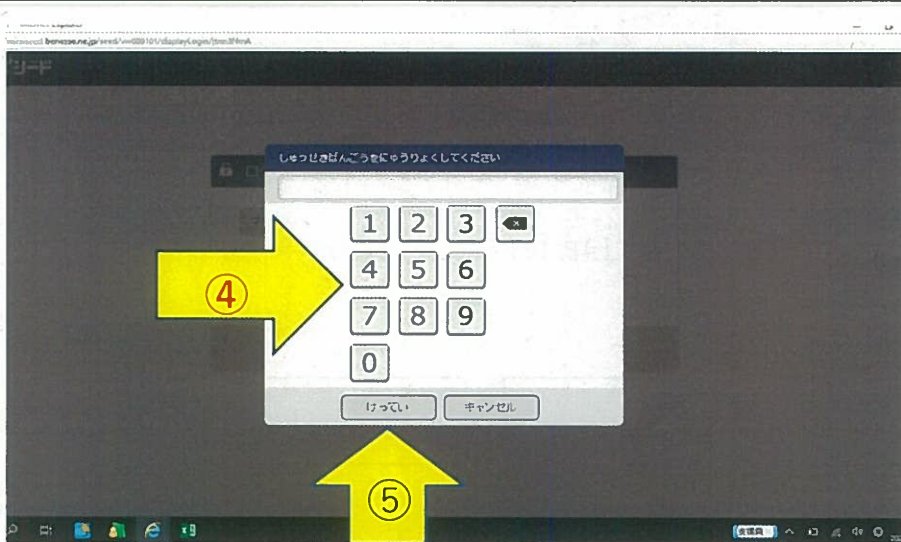

ミライシードのドリルパークで学習しよう！

浮間小学校ミライシードのURL

<https://miraseed.benesse.ne.jp/seed/>

あなたの出席番号とパスワードです。パスワードはあなたの個人情報です。大切にしましょう！

①URLにアクセスする。

浮間小学校のミライシードにアクセスできた！

②スタートをクリック（タップ）

③学年とクラスを入力する

学年をクリック（タップ）

自分の組をクリック（タップ）

④自分の出席番号を入力

⑦けっていをクリック (タップ)

⑥パスワードを入力
(ひとりひとり違います)

⑦けっていをクリック (タップ)

パスワードは個人情報です。
ほかの人には教えてはいけません。
大切に取り扱いましょう！

ミライシードがひらきました。
使用できるのは