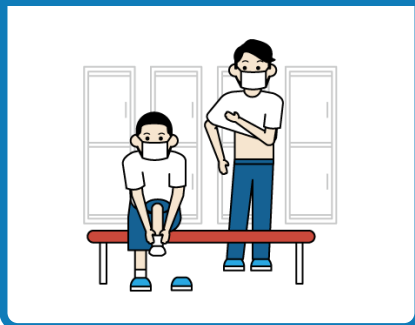

もう一度確認しよう

学校生活のコロナ対策

- ✓ 感染力が強い変異株は、若い皆さんにも感染リスクが高く、重症化の可能性も！
- ✓ マスクを外した瞬間が危険大！
- ✓ 学校内だけでなく、放課後や休日にも感染対策の徹底を！

提供：理研・豊橋技術大・神戸大・協力：京工繊大

マスクを外しやすいシーンの例

部活動のリスクシーン
動画もチェック

！ 昼食中は会話をしない

！ 着替中もマスク

！ 休憩中もマスク
水分補給中は話さない

放課後や休日のNGシーンの例

放課後・休日のNGシーン
動画もチェック

⊘ 友達の家で遊ばない

⊘ 友達と会食しない

⊘ 友達とカラオケに行かない

コロナに感染しない、させない！

困ったときは