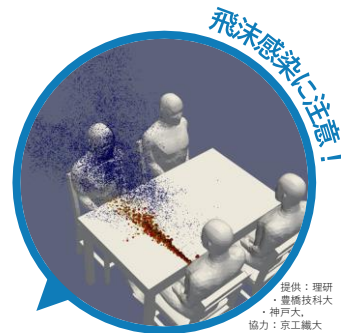

もう一度確認しよう

学校生活のコロナ対策

- ✓ 感染力が強い変異株は、若い皆さんにも感染リスクが高く、重症化の可能性も！
- ✓ マスクを外した瞬間が危険大！
- ✓ 学校内だけでなく、放課後や休日にも感染対策の徹底を！

提供：理研・豊橋技術大・神戸大・協力：京工繊大

マスクを外しやすいシーンの例

部活動のリスクシーン
動画もチェック

！ 昼食中は会話をしない

！ 着替中もマスク

！ 休憩中もマスク
水分補給中は話さない

放課後や休日のNGシーンの例

放課後・休日のNGシーン
動画もチェック

⊘ 友達の家で遊ばない

⊘ 友達と会食しない

⊘ 友達とカラオケに行かない

コロナに感染しない、させない！

困ったときは