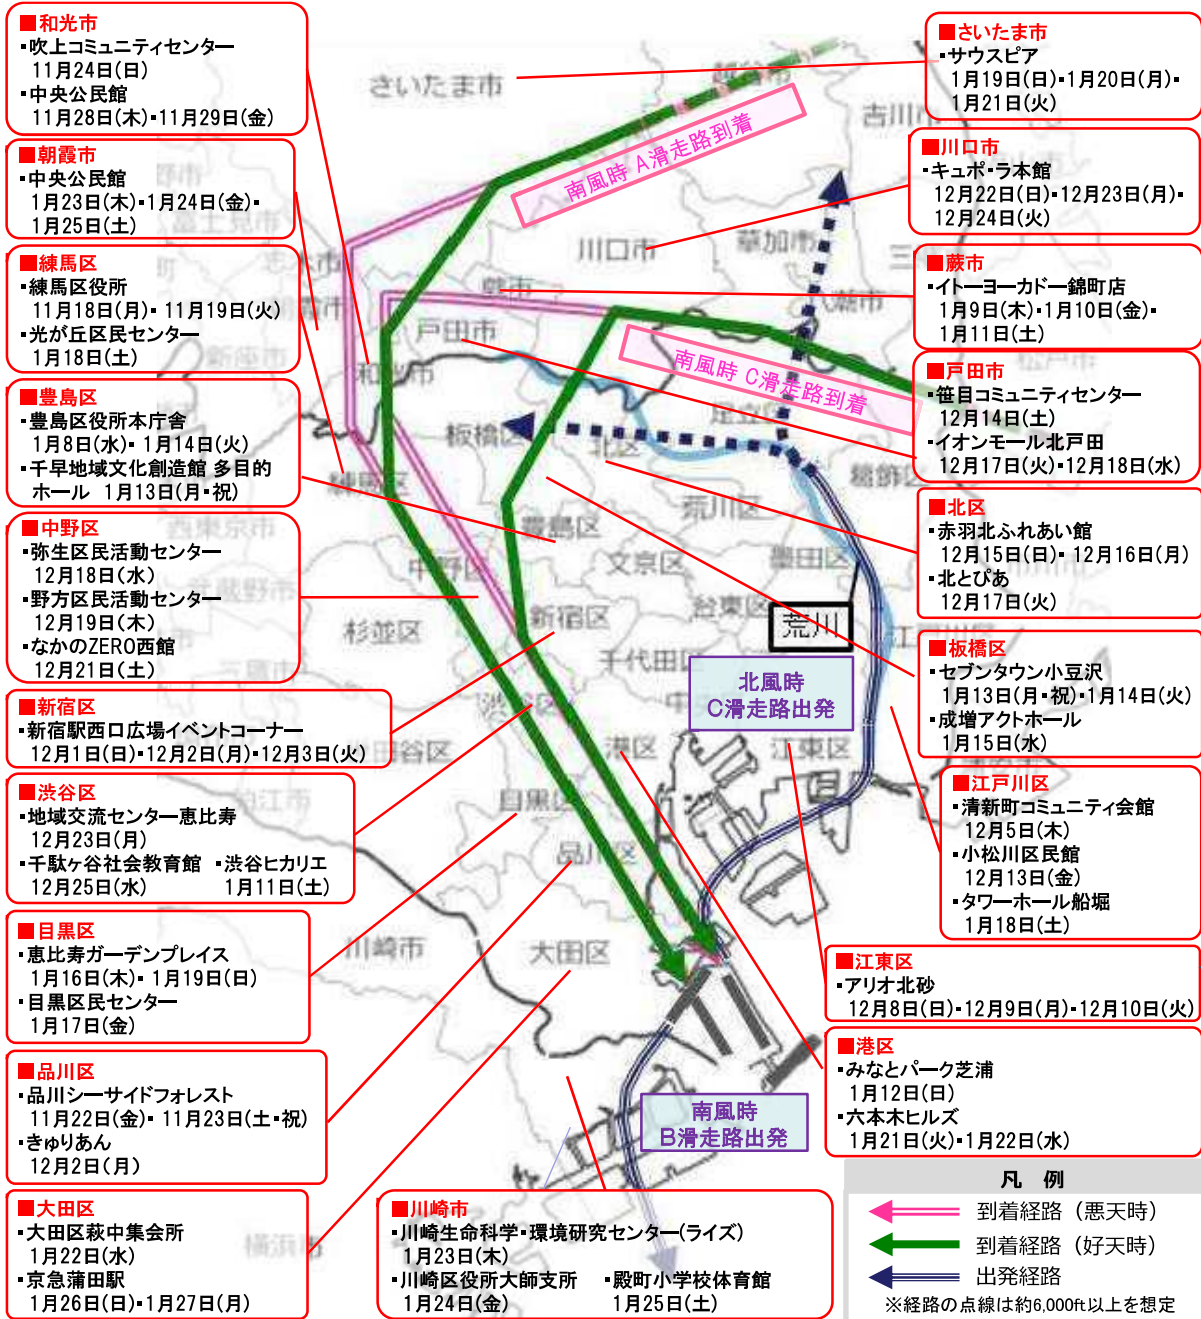

住民説明会(第6フェーズ)の開催(2019年11月～)

■和光市
 ・吹上コミュニティセンター
 11月24日(日)
 ・中央公民館
 11月28日(木)・11月29日(金)

■朝霞市
 ・中央公民館
 1月23日(木)・1月24日(金)・
 1月25日(土)

■練馬区
 ・練馬区役所
 11月18日(月)・11月19日(火)
 ・光が丘区民センター
 1月18日(土)

■豊島区
 ・豊島区役所本庁舎
 1月8日(水)・1月14日(火)
 ・千早地域文化創造館 多目的
 ホール 1月13日(月・祝)

■中野区
 ・弥生区民活動センター
 12月18日(水)
 ・野方区民活動センター
 12月19日(木)
 ・なかのZERO西館
 12月21日(土)

■新宿区
 ・新宿駅西口広場イベントコーナー
 12月1日(日)・12月2日(月)・12月3日(火)

■渋谷区
 ・地域交流センター恵比寿
 12月23日(月)
 ・千駄ヶ谷社会教育館 渋谷ヒカリエ
 12月25日(水) 1月11日(土)

■目黒区
 ・恵比寿ガーデンプレイス
 1月16日(木)・1月19日(日)
 ・目黒区民センター
 1月17日(金)

■品川区
 ・品川シーサイドフォレスト
 11月22日(金)・11月23日(土・祝)
 ・きゅりあん
 12月2日(月)

■大田区
 ・大田区萩中集会所
 1月22日(水)
 ・京急蒲田駅
 1月26日(日)・1月27日(月)

■川崎市
 ・川崎生命科学・環境研究センター(ライズ)
 1月23日(木)
 ・川崎区役所大師支所 殿町小学校体育館
 1月24日(金) 1月25日(土)

■さいたま市
 ・サウスピア
 1月19日(日)・1月20日(月)・
 1月21日(火)

■川口市
 ・キューボ・ラ本館
 12月22日(日)・12月23日(月)・
 12月24日(火)

■蕨市
 ・イトヨーカドー錦町店
 1月9日(木)・1月10日(金)・
 1月11日(土)

■戸田市
 ・笹目コミュニティセンター
 12月14日(土)
 ・イオンモール北戸田
 12月17日(火)・12月18日(水)

■北区
 ・赤羽北ふれあい館
 12月15日(日)・12月16日(月)
 ・北とびあ
 12月17日(火)