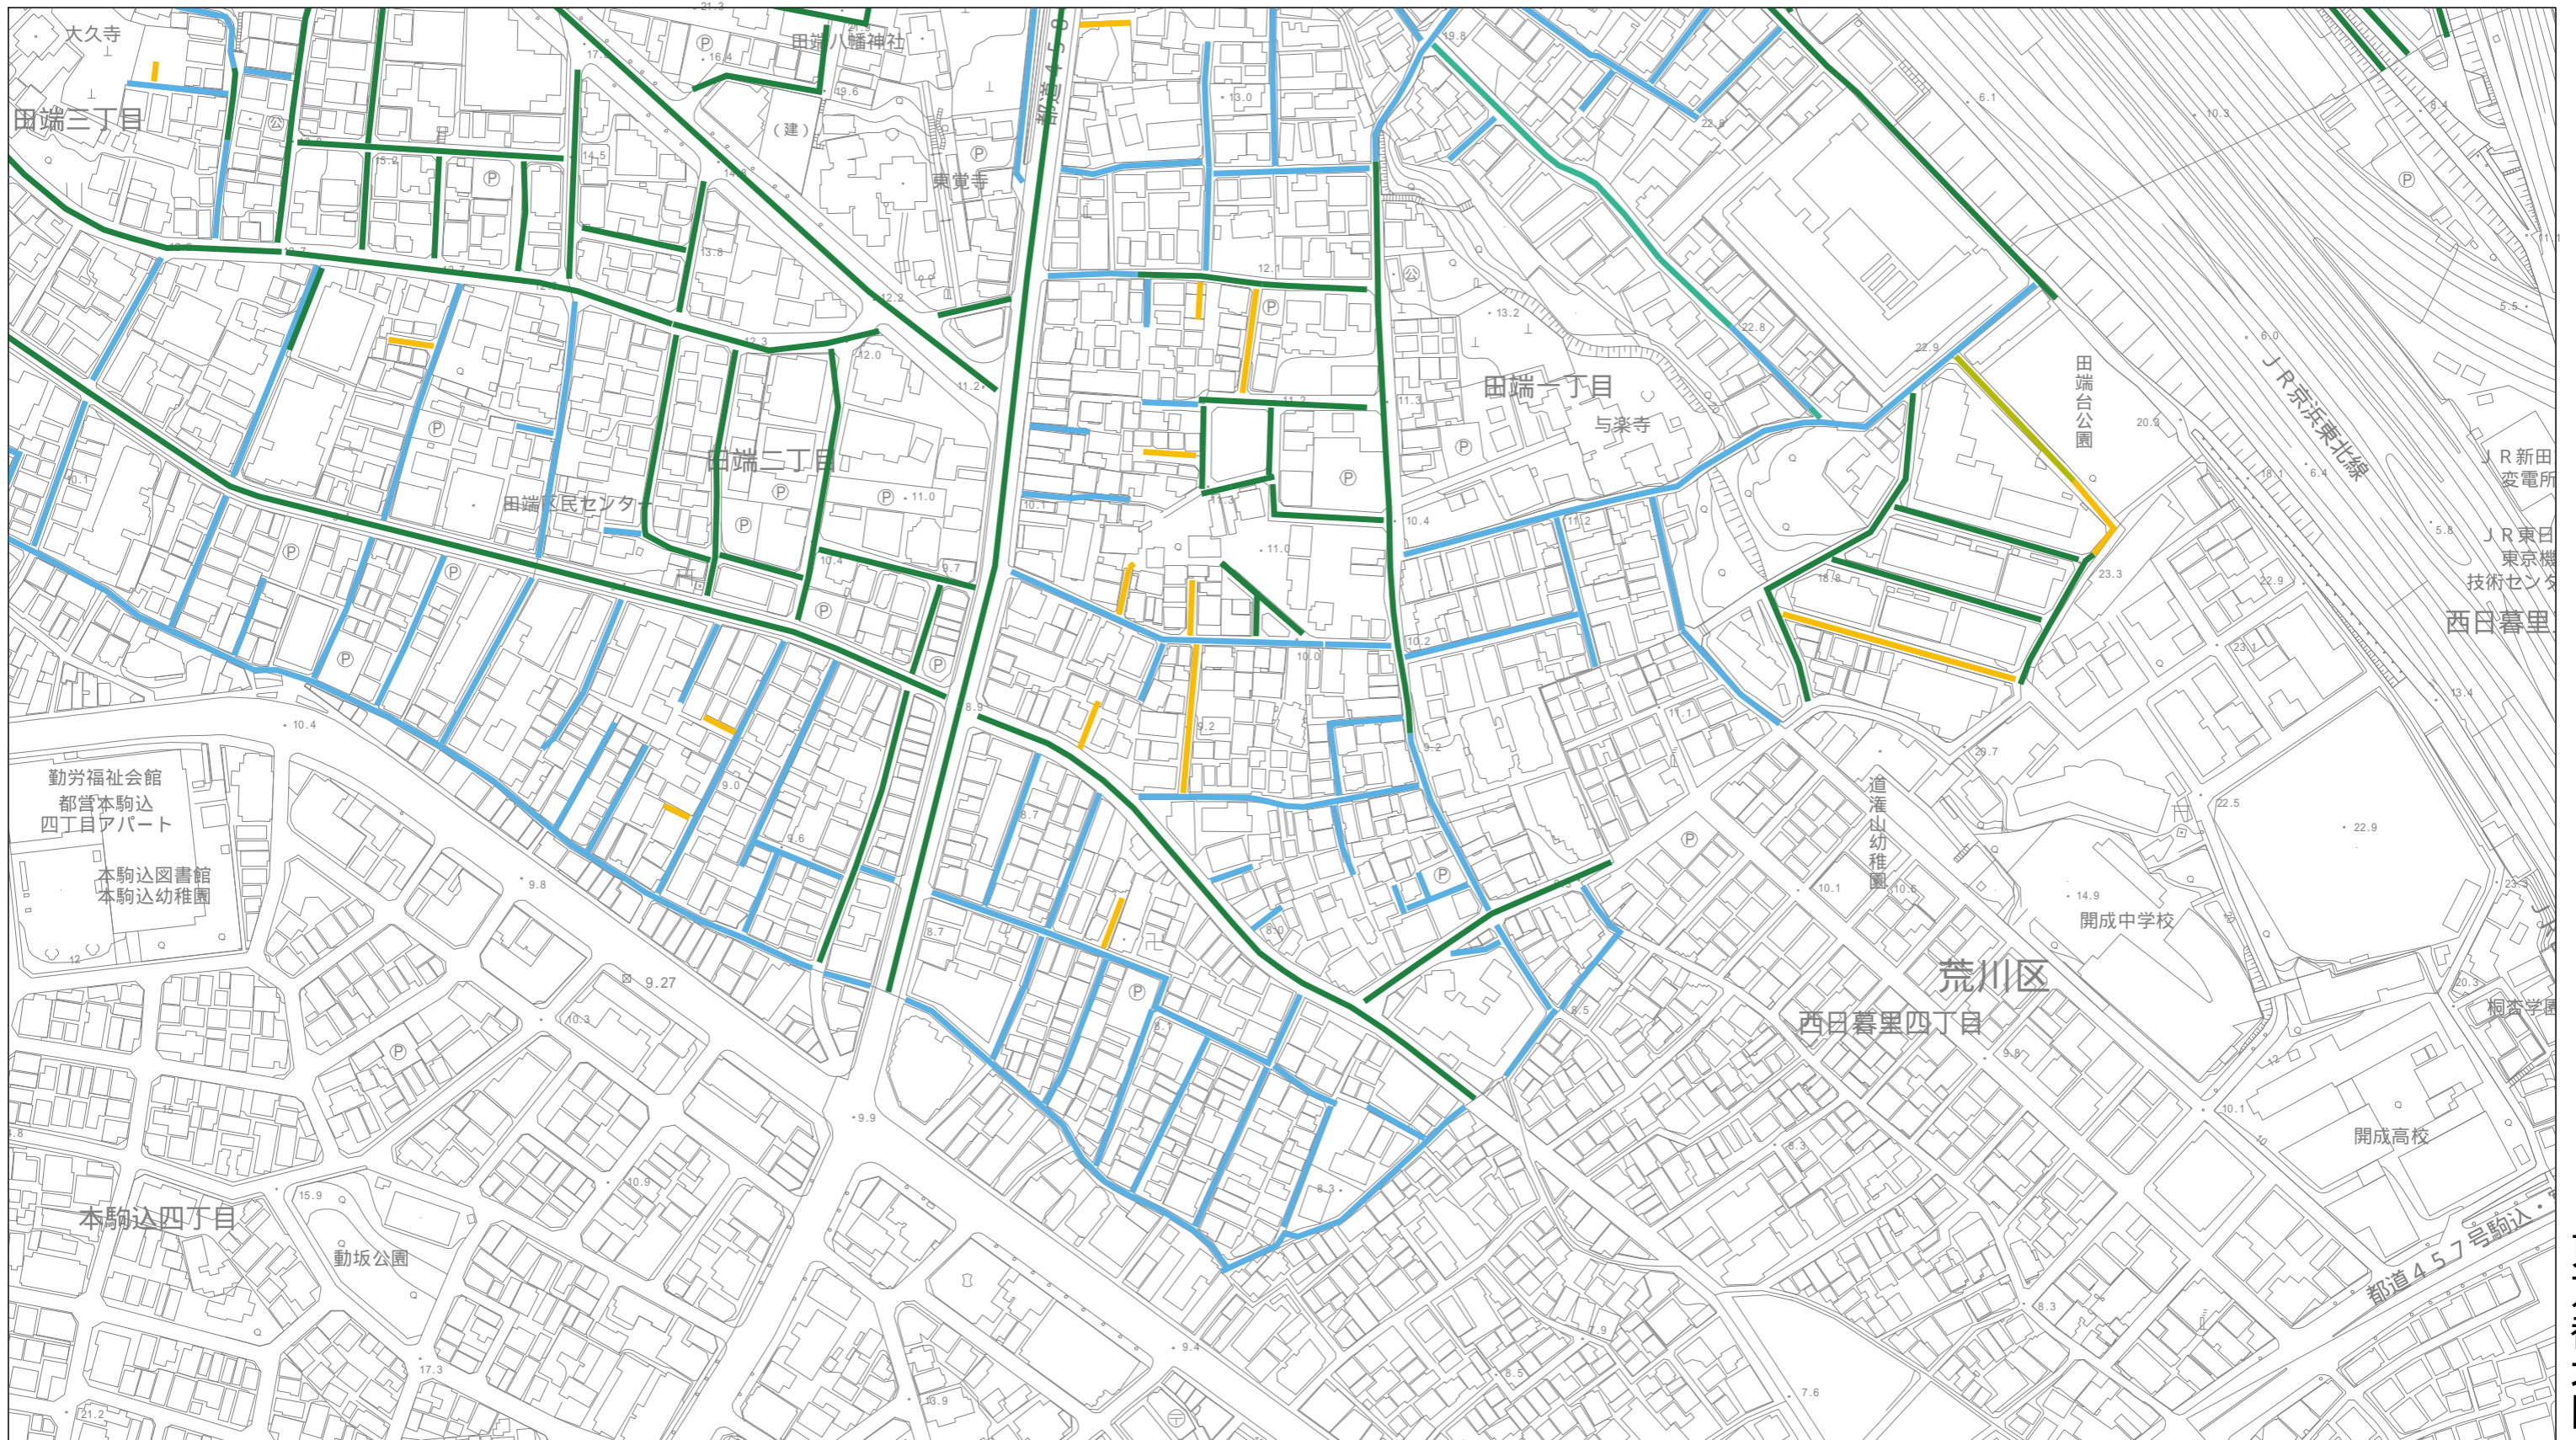

指定道路図

209	210	211
214	215	216
	217	

平成31年02月作成

1 / 2500

- 1号道路
- 2号道路
- 3号道路
- 4号道路
- 5号道路
- 2項道路
- 3項道路
- 4項道路

この地図は、東京都知事の承認を受けて、東京都縮尺2,500分の1地形図を利用して作成したものである。(承認番号) 30都市基交著213号