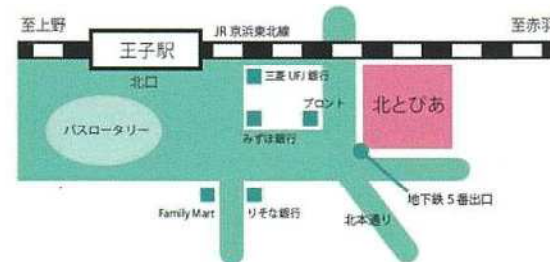

## お申込み・お問合せ先

北区産業振興課

TEL:03-5390-1238

住所:北区王子1-11-1 北とぴあ11階

H P:<https://www.city.kita.tokyo.jp/>

刊行物登録番号3-2-031

補助金  
経営・開業  
Web活用  
事業承継

販路拡大  
IoT導入  
製品開発  
デザイン  
マッチング  
資金調達  
IT化  
労務  
品質管理