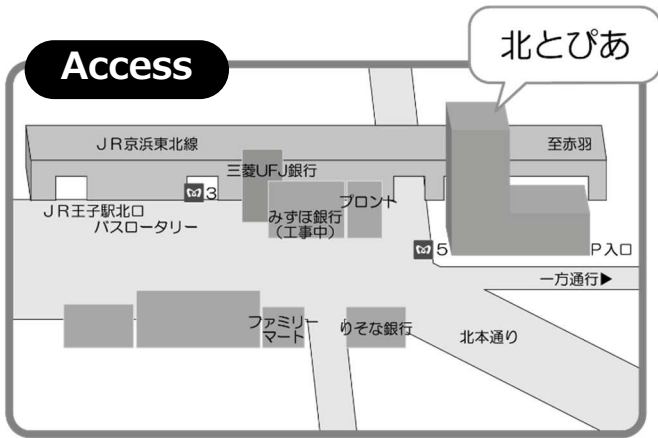

新たな出会いが北区を元気にする！

北区コミュニティビジネス交流会

日時 2018年12月10日(月)
18:30~20:30 《受付時間 18:00~》

事例紹介・パネリストプロフィール

対象 区内のコミュニティビジネス事業者及び
区内でコミュニティビジネスの創業を
検討している方、興味を持っている方など

定員 50名 お子さん同伴の参加も可能
【申込順】 未就学児の託児(定員あり、事前申込制)
もごさいます。

参加費 無料

会場 北とぴあ7階 第二研修室
・JR京浜東北線 王子駅北口より徒歩2分
・東京メトロ南北線 王子駅5番出口直結
・都電荒川線 王子駅前より徒歩5分

櫻井 寛己 氏 Hiroki Sakurai
TABATIME 編集長

田端による田端のためのwebマガジン「TABATIME」を
立ち上げ、地元にはかない情報(グルメ、場所、暮らし、
文化、イベントなどリアルな情報)をwebにて発信している。

杉山 徳卓 氏 Noritaka Sugiyama
まちづくり北株式会社

取締役/マネージングディレクター
一般社団法人東京北区観光協会
理事/事務局長/COO

東京青年会議所(JC)にて「地域の情報化」「地域コミュ
ニティーの再生」をテーマに活動。
2007年非営利型株式会社まちづくり北株式会社の創
業に参画。民間運営の北区花火会を創設/総合企画
統括。2017年一般社団法人東京北区観光協会の立
ち上げに参画。

永沢 映 氏 Ei Nagasawa
NPO法人コミュニティビジネスサポートセンター
代表理事

北区創業支援施設 ネスト赤羽
インキュベーションマネージャー

15年以上にわたりコミュニティビジネス事業者やアントレプ
レナーの支援を行っている。
全国で年間延べ100以上の講座講師、200件以上の
個別相談実績を有する。

お申込み・お問合せ先 下記の必要事項を電話、FAXまたはEメールにてお申込みください。

申込締切

北区 産業振興課 経営支援係 〒114-8503 北区王子1-11-1 北とぴあ11階

12月3日(月)

TEL : 03-5390-1237 FAX : 03-5390-1141 E-mail : shien@city.kita.lg.jp

ふりがな		年齢	歳代
氏名		性別	
住所(すまい)	〒 -	電話番号	
E-mail	※託児をお申込みの方は、のちほど詳細をご連絡いたしますので必ず連絡のつくメールアドレスをお知らせください。		
託児の有無 定員あり・申込順	○をつけてください 1. 託児なし 2. イベント中も保護者と一緒にご参加(託児不要) 3. 託児を希望する (2 または 3 の方 : お子様の人数 名 / 年齢 歳)		

ご記入いただいた個人情報は、厳重かつ適正な管理のもとに取扱い、ご本人さまからのご指示又は同意がある場合を除き、ご連絡、お問い合わせ、ご要望等の事務資料としてのみ利用させていただきます。また法令が認める場合を除き第三者への提供はいたしません。

刊行物登録番号
30-2-069