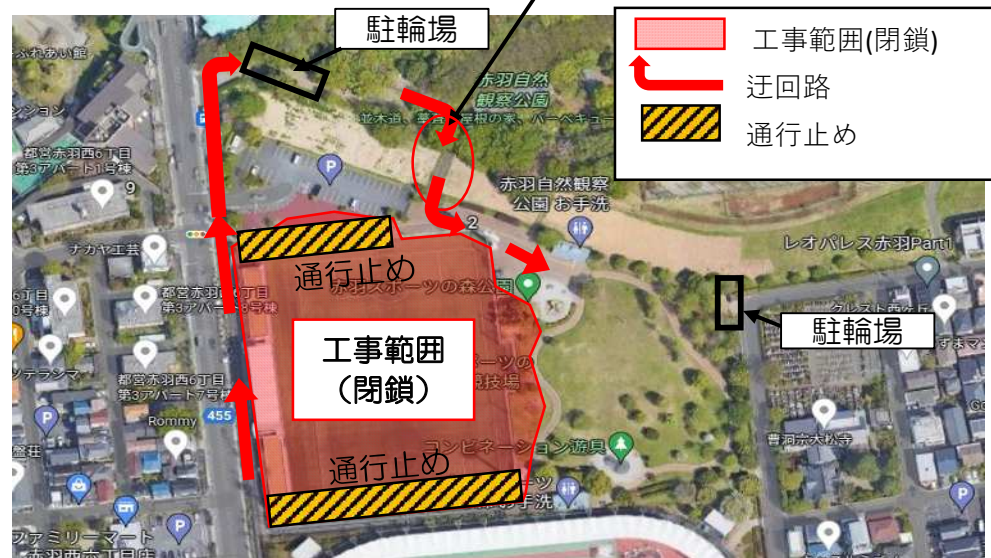

赤羽スポーツの森公園競技場改修工事のお知らせ

日頃より北区の土木事業にご理解とご協力を賜り、ありがとうございます。
この度、赤羽スポーツの森公園競技場の人工芝張替、防球ネットの交換、散水施設の設置等の工事を行うこととなりました。

令和4年7月1日から、12月下旬まで、**西側の公園出入口が閉鎖**となります。西側から赤羽スポーツの森公園にご来園の方は、**赤羽自然観察公園からの迂回**をお願いいたします。
大変ご迷惑をおかけいたしますが、通行者の安全に十分配慮しながら工事を行ってまいりますので、何卒、ご理解ご協力のほど、よろしくお願いいたします。

◆工事期間

令和4年7月1日（金曜日）
～令和4年12月20日（火曜日）

**※公園、ふれあいホール、駐車場は
工事期間中もご利用いただけます。**

◆連絡先・お問合せ先

北区土木部土木政策課整備係

電話番号 03-3908-9259

◆工事範囲と迂回路のご案内

赤羽自然観察公園から、赤羽スポーツの森公園に入ることができます。

東側の出入口は、通常通りご利用いただけます。