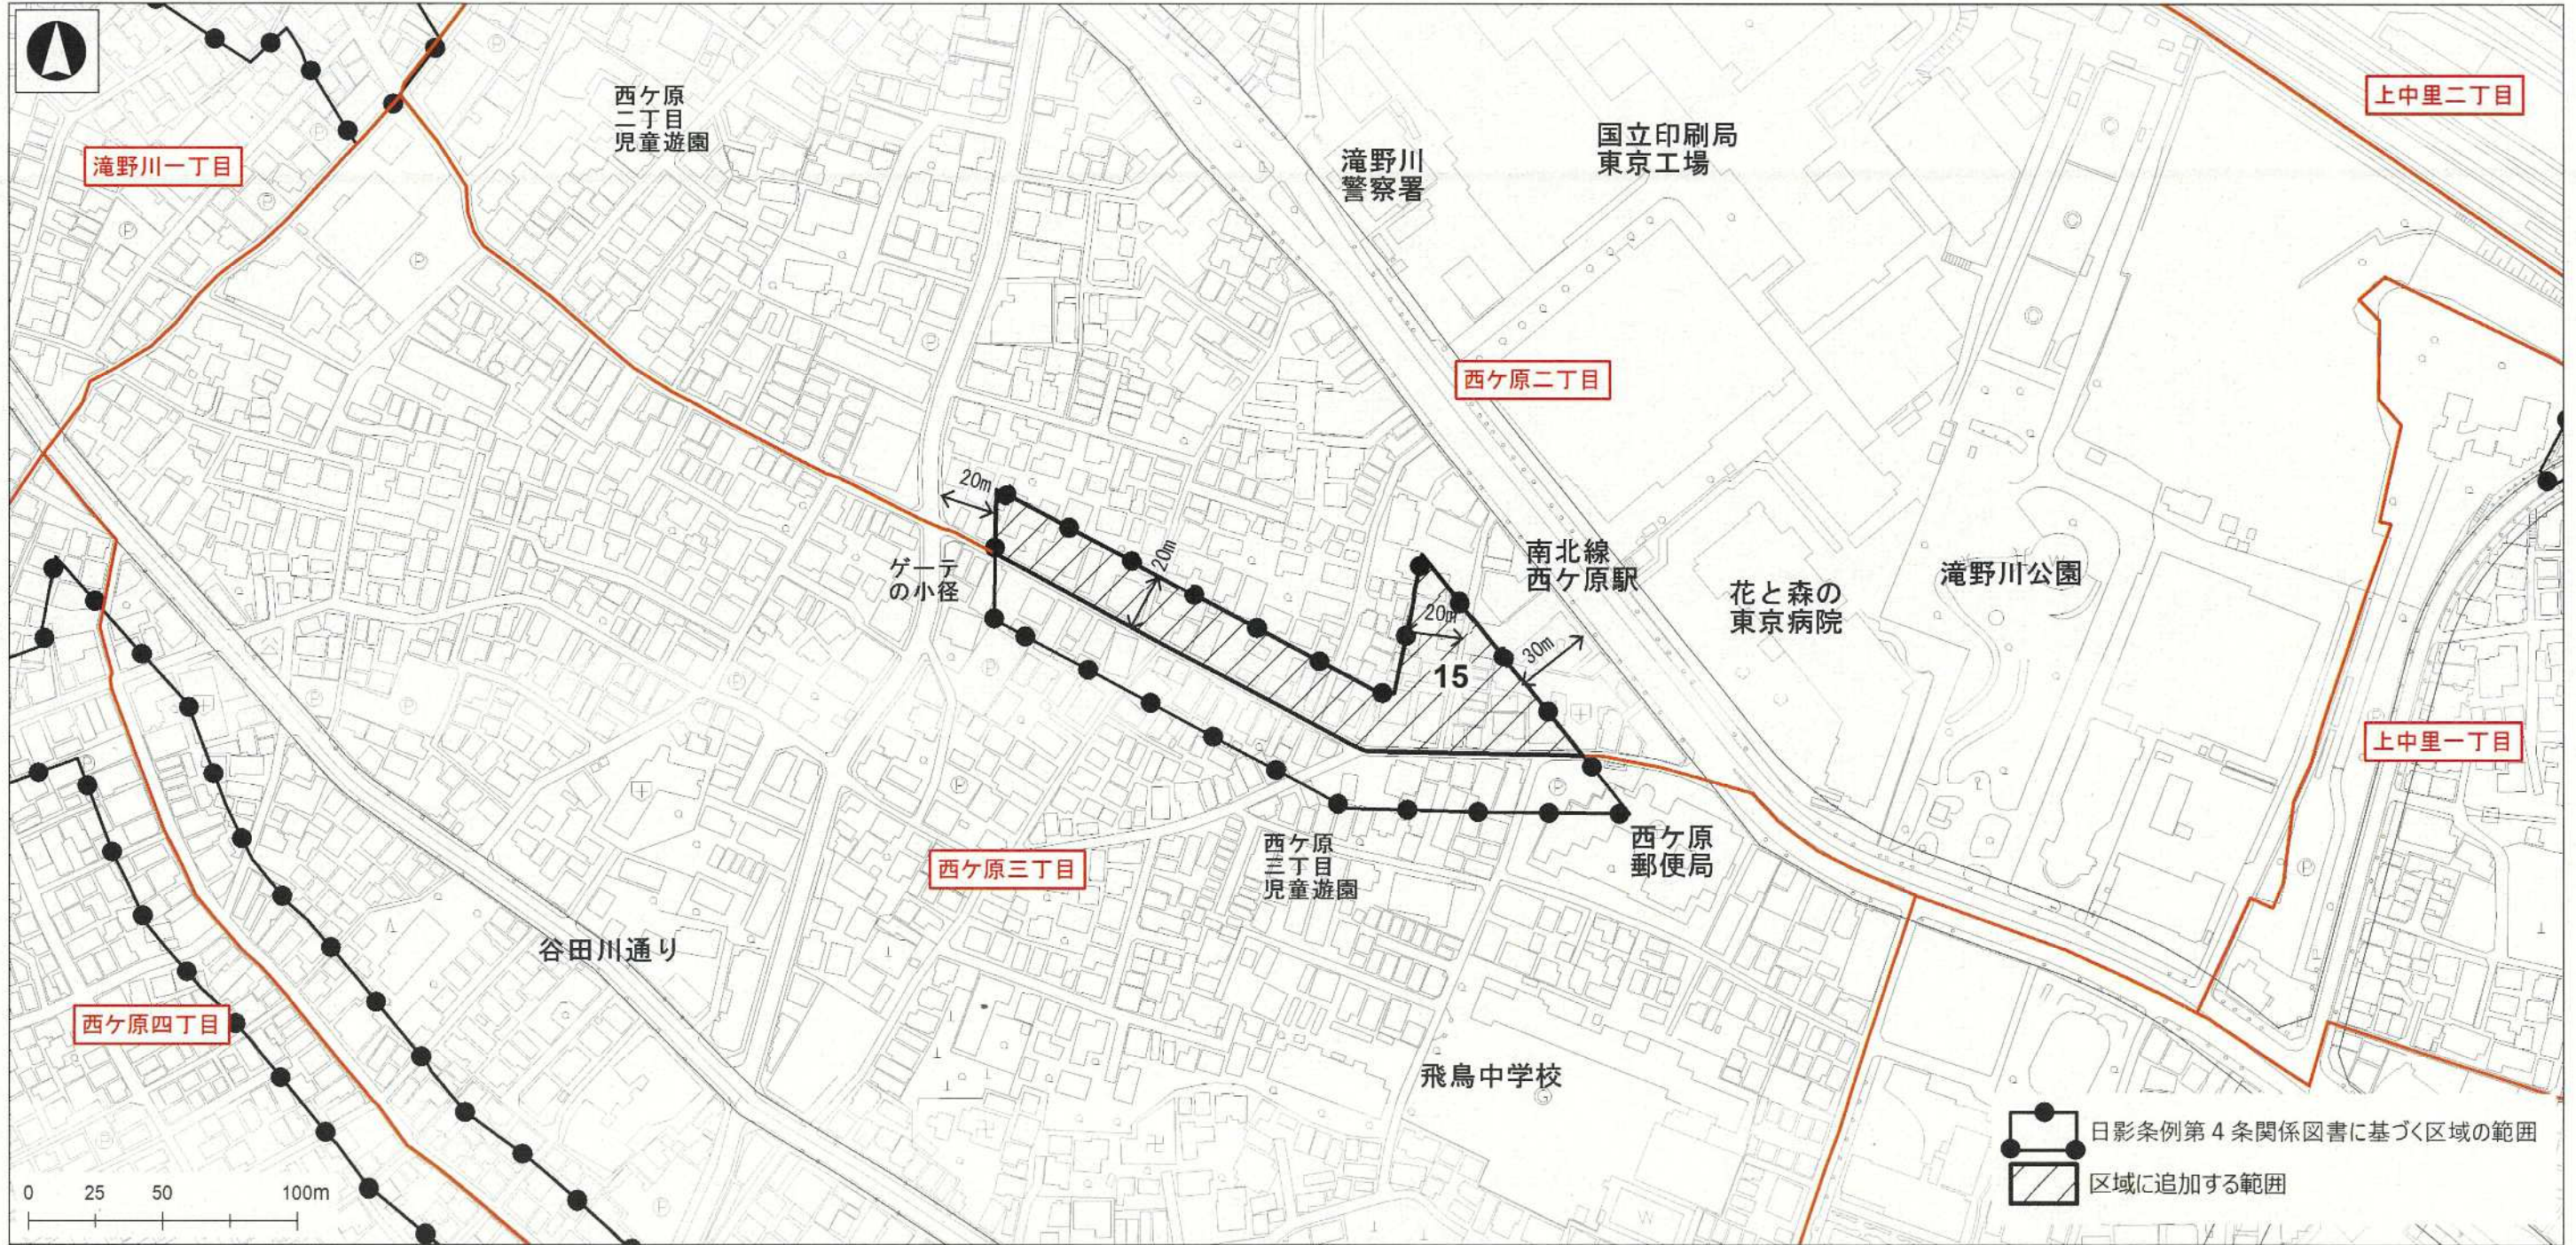

●No.15 : 西ヶ原二丁目 36,37,42,43,44,45,46

■変更

No.	変更箇所	用途地域等										日影規制 (規制時間/測定面高さ)		変更理由
		現行					変更					現行	変更	
		用途	建蔽率	容積率	高度	防火	用途	建蔽率	容積率	高度	防火			
15	西ヶ原二丁目36,37,42,43,44,45,46	近商	80	300	3高	準防火	近商	80	300	3高	準防火	5h/3h/4m	4h/2.5h/4m	当該地及び近隣の都市計画や規制と整合を図るため、日影の規制を変更する。

：変更のある区分

※「東京都日影による中高層建築物の高さの制限に関する条例」(日影条例)の変更はありますが、現在周知している制限の内容に変更はありません。